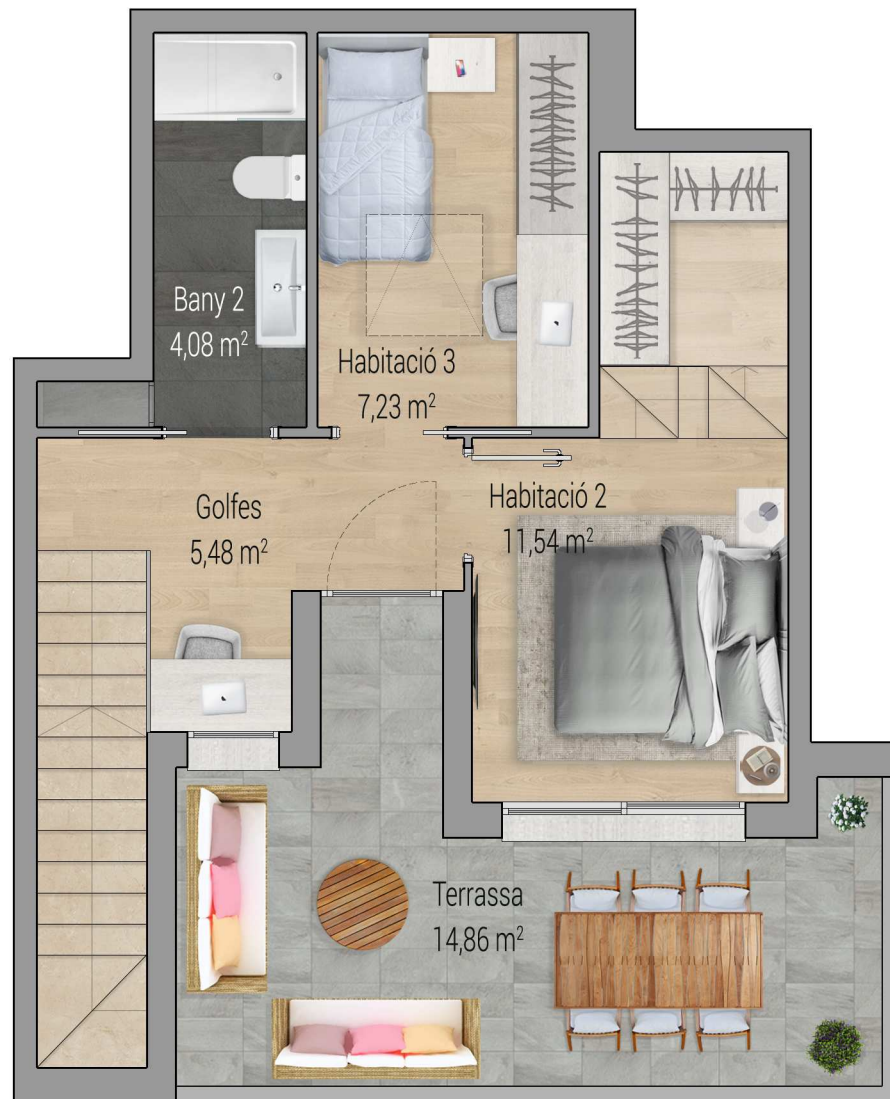

PLANTA SUPERIOR

VIVIM JOAN MARTÍ
- SANT BOI -

Promoció habitatges a Sant Boi
c/ Joan Martí, 35

2n 1a

TOTAL SUP. CONSTRUÏDA = 121,52 m²

VIVIM JOAN MARTÍ
- SANT BOI -

Promoció habitatges a Sant Boi
c/ Joan Martí, 35

2n 2a

TOTAL SUP. CONSTRUÏDA = 132,40 m²

PLANTA SUPERIOR

VIVIM JOAN MARTÍ
- SANT BOI -

Promoció habitatges a Sant Boi
c/ Joan Martí, 35

2n 3a

TOTAL SUP. CONSTRUÏDA = 108,81 m²

VIVIM JOAN MARTÍ
- SANT BOI -

Promoció habitatges a Sant Boi
c/ Joan Martí, 35

2n 4a

TOTAL SUP. CONSTRUÏDA = 107,92 m²

VIVIM JOAN MARTÍ
- SANT BOI -

Promoció habitatges a Sant Boi
c/ Joan Martí, 35

2n 5a

TOTAL SUP. CONSTRUÏDA = 114,77 m²

VIVIM JOAN MARTÍ
- SANT BOI -

Promoció habitatges a Sant Boi
c/ Joan Martí, 35

2n 6a

TOTAL SUP. CONSTRUÏDA = 109,43 m²