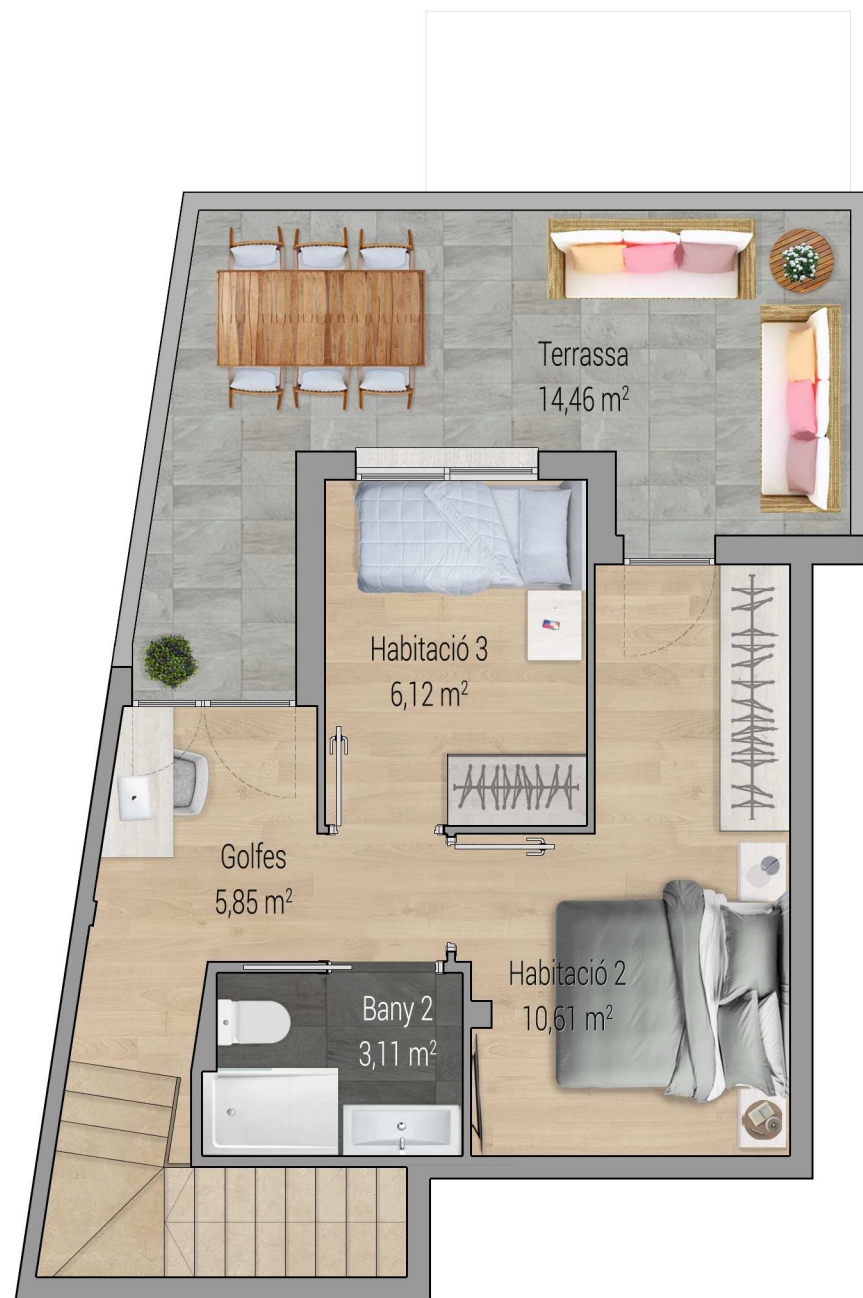

Promoció habitatges a Sant Boi
c/ Joan Martí, 35

Bx 1a

TOTAL SUP. CONSTRUÏDA = 158,97 m²

VIVIM JOAN MARTÍ
· SANT BOI ·

Promoció habitatges a Sant Boi
c/ Joan Martí, 35

Bx 2a

TOTAL SUP. CONSTRUÏDA = 132,14 m²

PLANTA SUPERIOR

VIVIM JOAN MARTÍ
- SANT BOI -

Promoció habitatges a Sant Boi
c/ Joan Martí, 35

2n 1a

TOTAL SUP. CONSTRUÏDA = 121,52 m²

VIVIM JOAN MARTÍ
- SANT BOI -

Promoció habitatges a Sant Boi
c/ Joan Martí, 35

2n 2a

TOTAL SUP. CONSTRUÏDA = 132,40 m²

PLANTA SUPERIOR

VIVIM JOAN MARTÍ
- SANT BOI -

Promoció habitatges a Sant Boi
c/ Joan Martí, 35

2n 3a

TOTAL SUP. CONSTRUÏDA = 108,81 m²

VIVIM JOAN MARTÍ
- SANT BOI -

Promoció habitatges a Sant Boi
c/ Joan Martí, 35

2n 4a

TOTAL SUP. CONSTRUÏDA = 107,92 m²

VIVIM JOAN MARTÍ
- SANT BOI -

Promoció habitatges a Sant Boi
c/ Joan Martí, 35

2n 5a

TOTAL SUP. CONSTRUÏDA = 114,77 m²