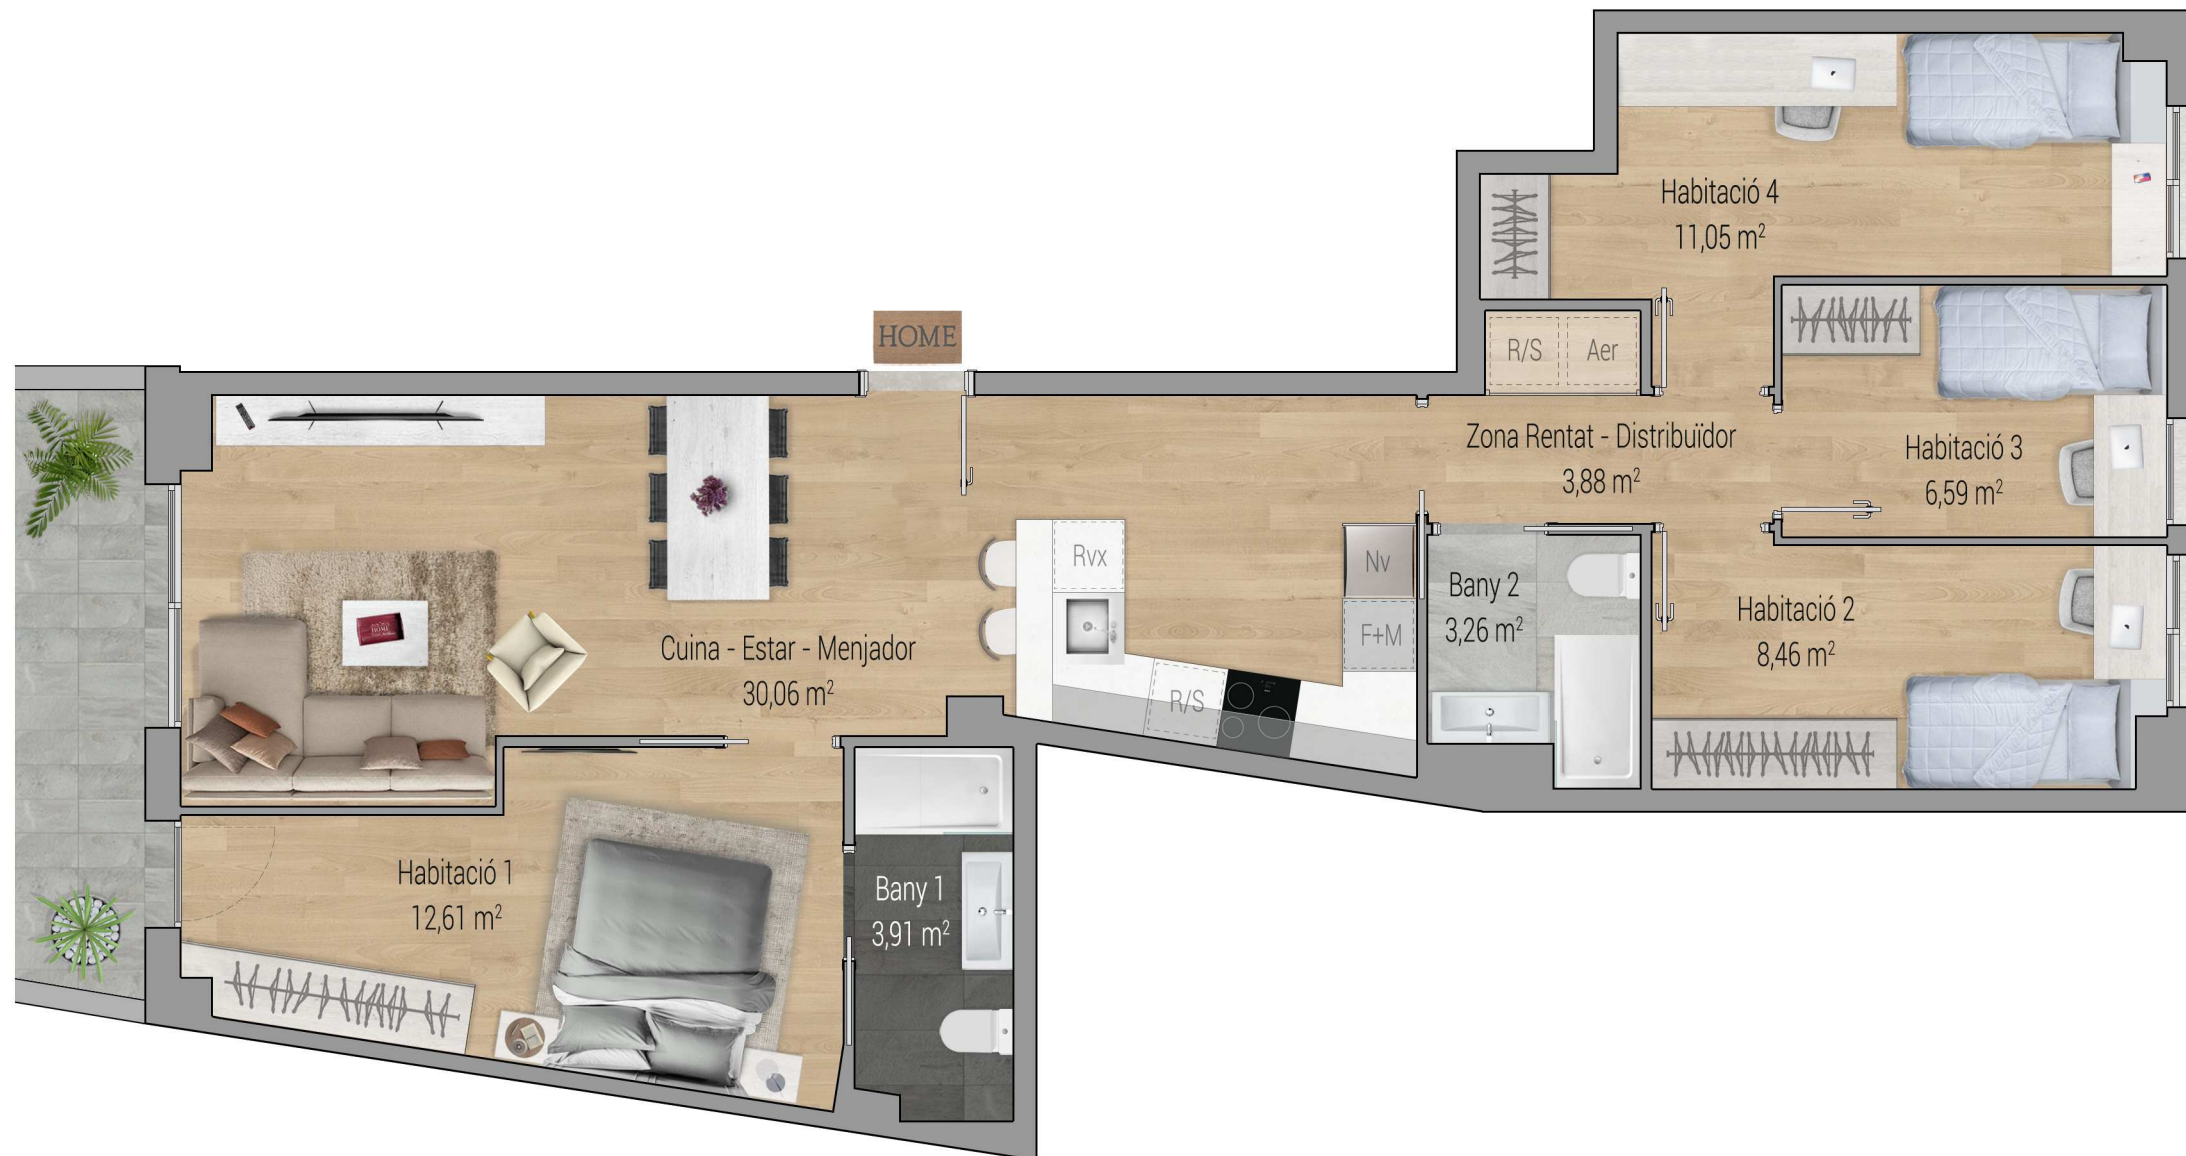

Promoció habitatges a Sant Boi
c/ Joan Martí, 35

Bx 1a

TOTAL SUP. CONSTRUÏDA = 158,97 m²

VIVIM JOAN MARTÍ
· SANT BOI ·

Promoció habitatges a Sant Boi
c/ Joan Martí, 35

Bx 2a

TOTAL SUP. CONSTRUÏDA = 132,14 m²

VIVIM JOAN MARTÍ
- SANT BOI -

Promoció habitatges a Sant Boi
c/ Joan Martí, 35

Bx 3a

TOTAL SUP. CONSTRUÏDA = 142,20 m²

VIVIM JOAN MARTÍ
- SANT BOI -

Promoció habitatges a Sant Boi
c/ Joan Martí, 35

Bx 3a

TOTAL SUP. CONSTRUÏDA = 142,20 m²