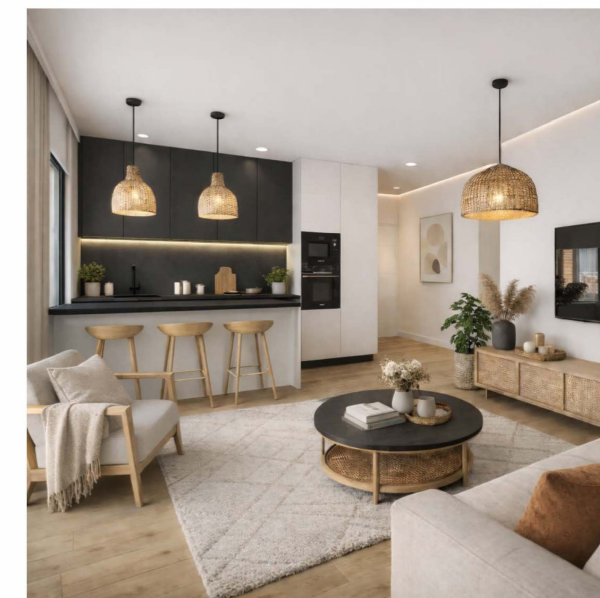

Planta superior

Planta inferior

VIVIM MOSSÈN JAUME SOLER I PUIGVERT
· CORNELLÀ ·

Promoció habitatges a Cornellà de Llobregat
C/ Jaume Soler i Puigvert 3

2 - 3º

TOTAL SUP. CONSTRUÏDA = 114,11 m²