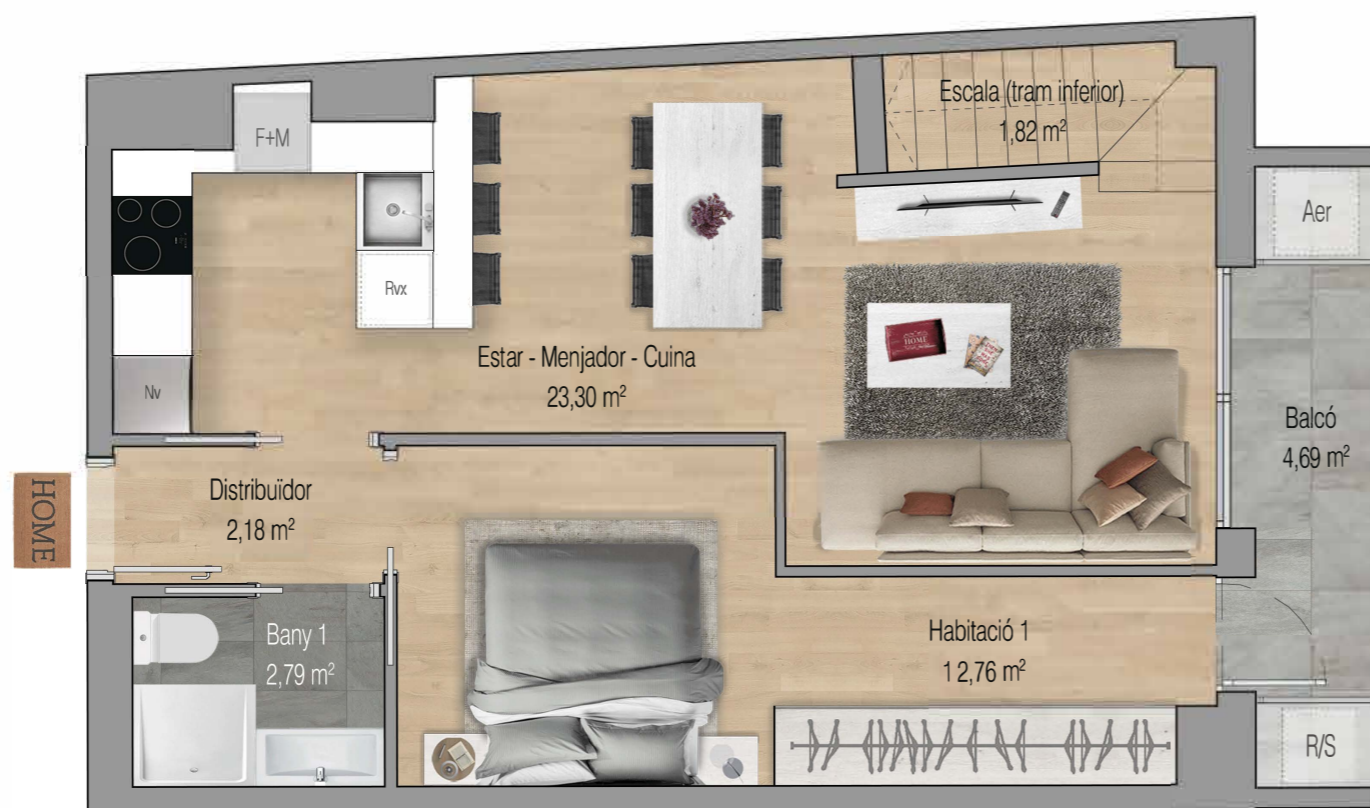

Planta superior

Planta inferior

VIVIM MOSSÈN JAUME SOLER I PUIGVERT
· CORNELLÀ ·

Promoció habitatges a Cornellà de Llobregat
C/ Jaume Soler i Puigvert 3

2 - 1º

TOTAL SUP. CONSTRUÏDA = 112,57 m²