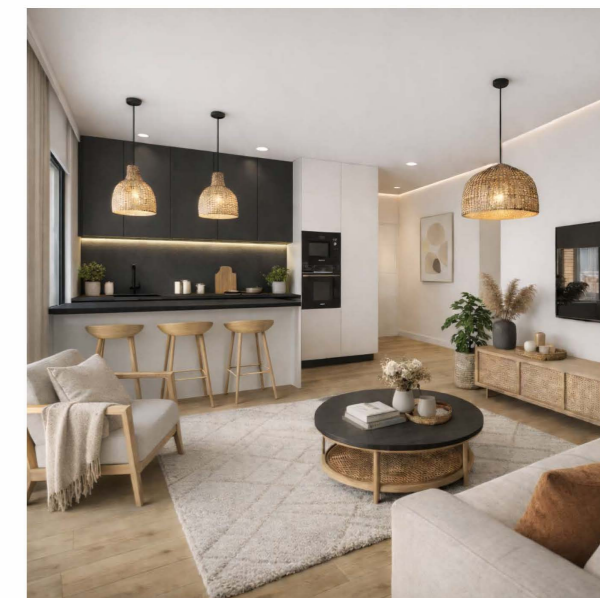

Planta superior

Planta inferior

VIVIM MOSSÈN JAUME SOLER I PUIGVERT
· CORNELLÀ ·

Promoció habitatges a Cornellà de Llobregat
C/ Jaume Soler i Puigvert 3

2 - 1º

TOTAL SUP. CONSTRUÏDA = 112,57 m²