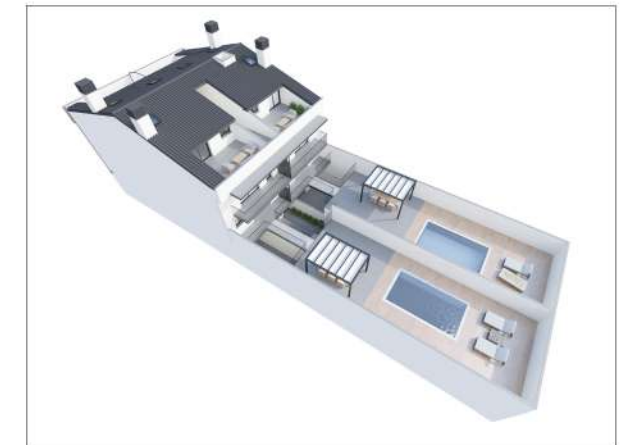

PLANTA SUPERIOR

VIVIM BARCELONA 72
· EL PRAT ·

Promoció habitatges El Prat de Llobregat
C/ Barcelona, 72

2n 4a

TOTAL SUP. CONSTRUÏDA = 124,70 m²