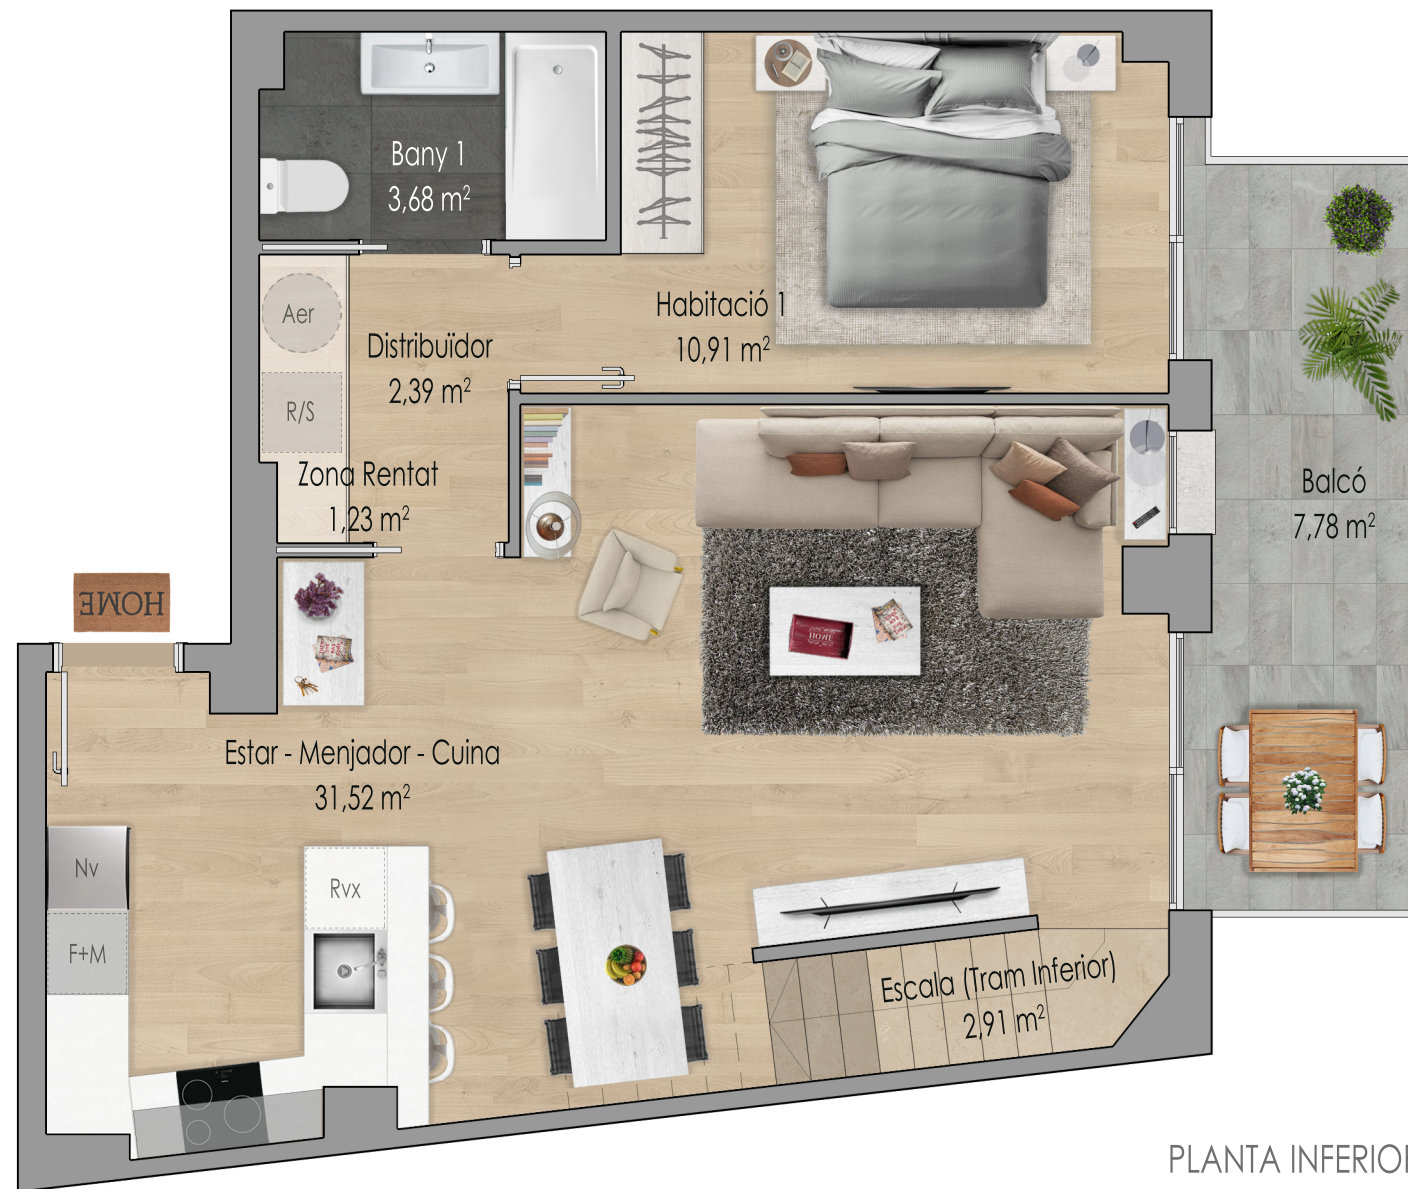

2n 2a. Planta Inferior

**R - 62**

Promoció habitatges Cornellà de Llobregat  
C/ Ramoneda, 62

**2n 2a**

**TOTAL SUP. CONSTRUÏDA = 147,29 m<sup>2</sup>**