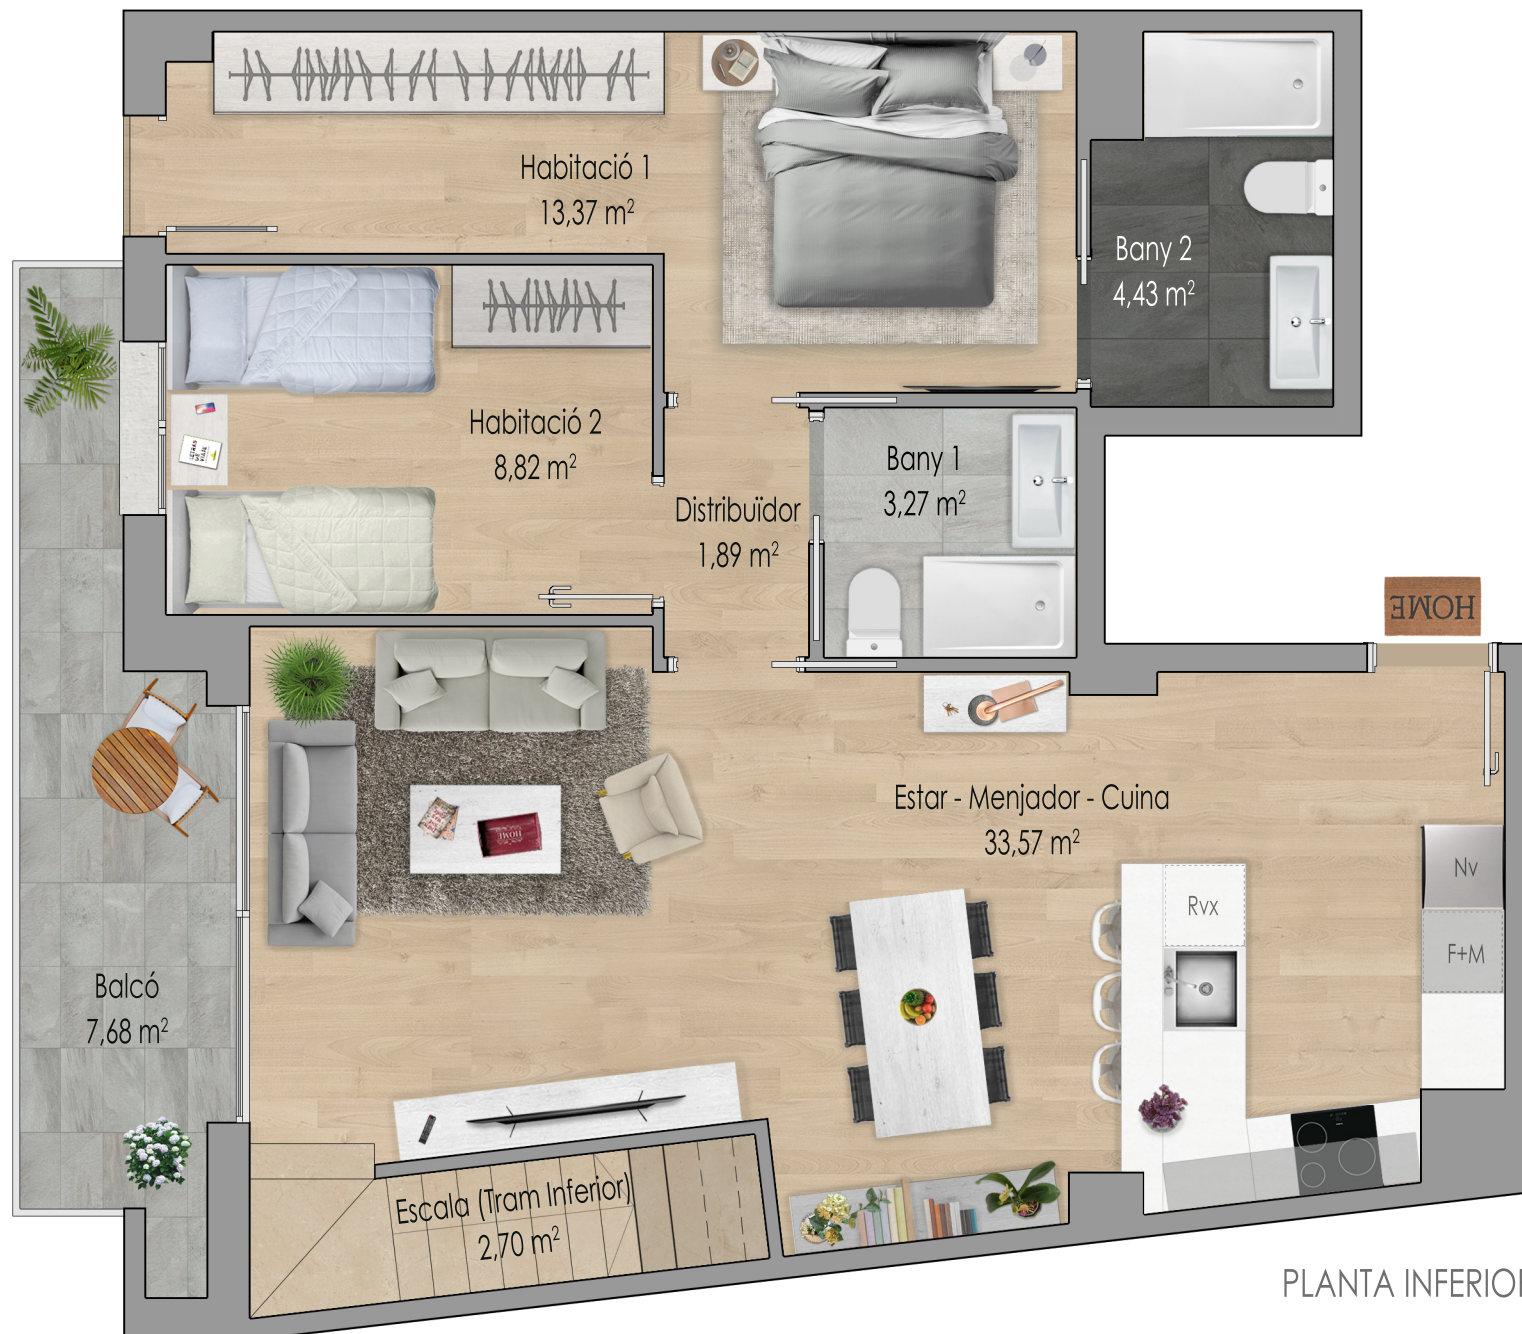

2n 1a. Planta Inferior

**R - 62**

Promoció habitatges Cornellà de Llobregat  
C/ Ramoneda, 62

**2n 1a**

**TOTAL SUP. CONSTRUÏDA = 165,98 m<sup>2</sup>**