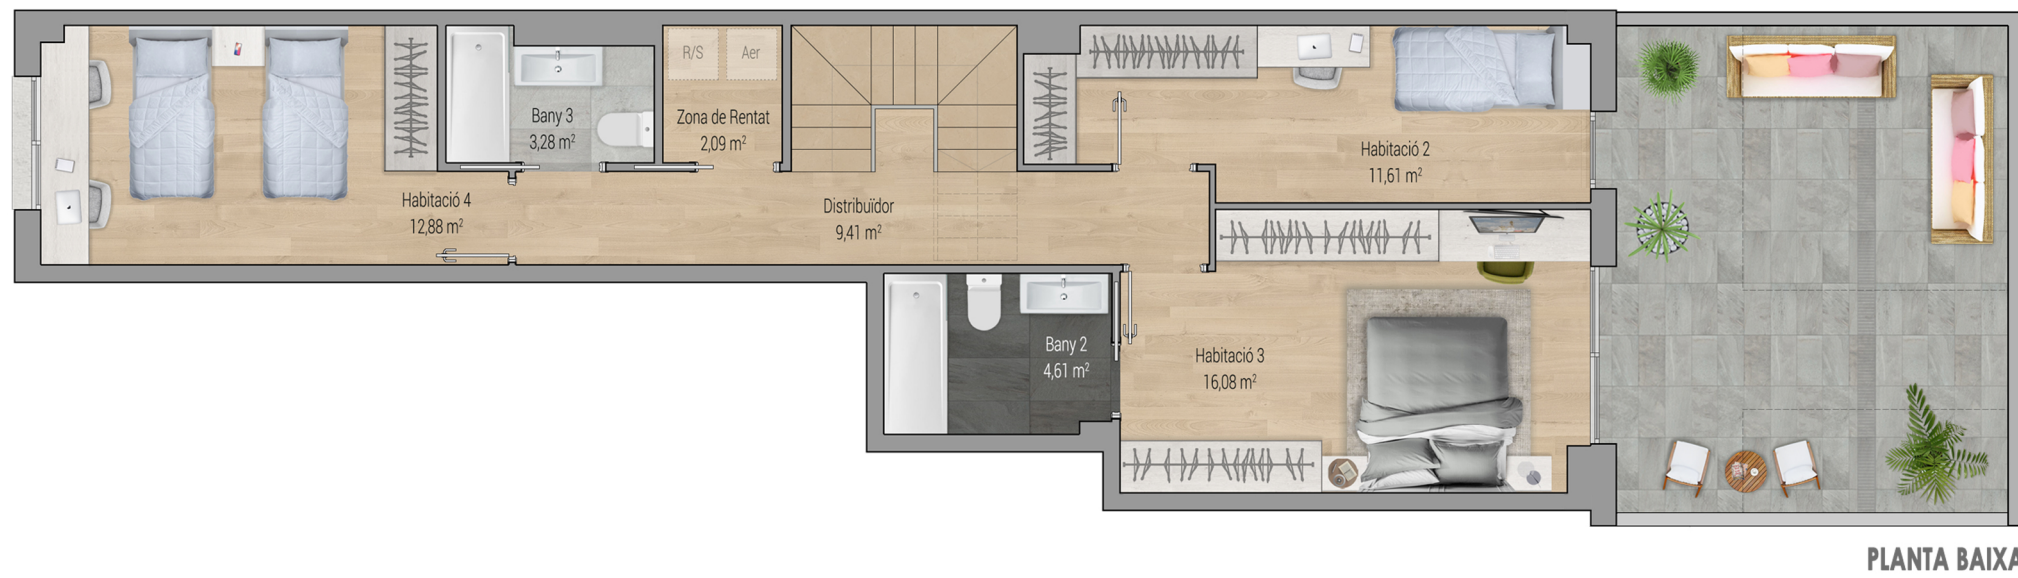

1r 3a. Planta 1

VIVIM BARCELONA 72
· EL PRAT ·

Promoció habitatges El Prat de Llobregat
C/ Barcelona, 72

1r 3a

1r 3a. Planta 1
TOTAL SUP. CONSTRUÏDA = 312,19 m²

BAIXOS 2a. Planta 1

PLANTA PRIMERA

PLANTA BAIXA

1r 3a. Planta 1

TOTAL SUP. CONSTRUÏDA = 312,19 m²

VIVIM BARCELONA 72
· EL PRAT ·

Promoció habitatges El Prat de Llobregat
C/ Barcelona, 72

1r 3a