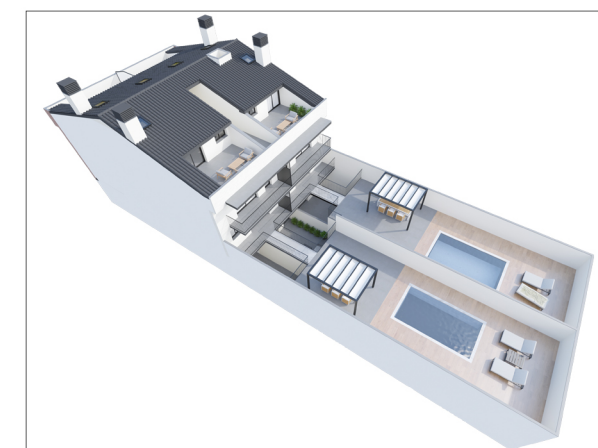

1r 3a. Planta 1

VIVIM BARCELONA 72
· EL PRAT ·

Promoció habitatges El Prat de Llobregat
C/ Barcelona, 72

1r 3a

1r 3a. Planta 1
TOTAL SUP. CONSTRUÏDA = 312,19 m²

BAIXOS 2a. Planta 1

PLANTA PRIMERA

PLANTA BAIXA

1r 3a. Planta 1

TOTAL SUP. CONSTRUÏDA = 312,19 m²

VIVIM BARCELONA 72
· EL PRAT ·

Promoció habitatges El Prat de Llobregat
C/ Barcelona, 72

1r 3a