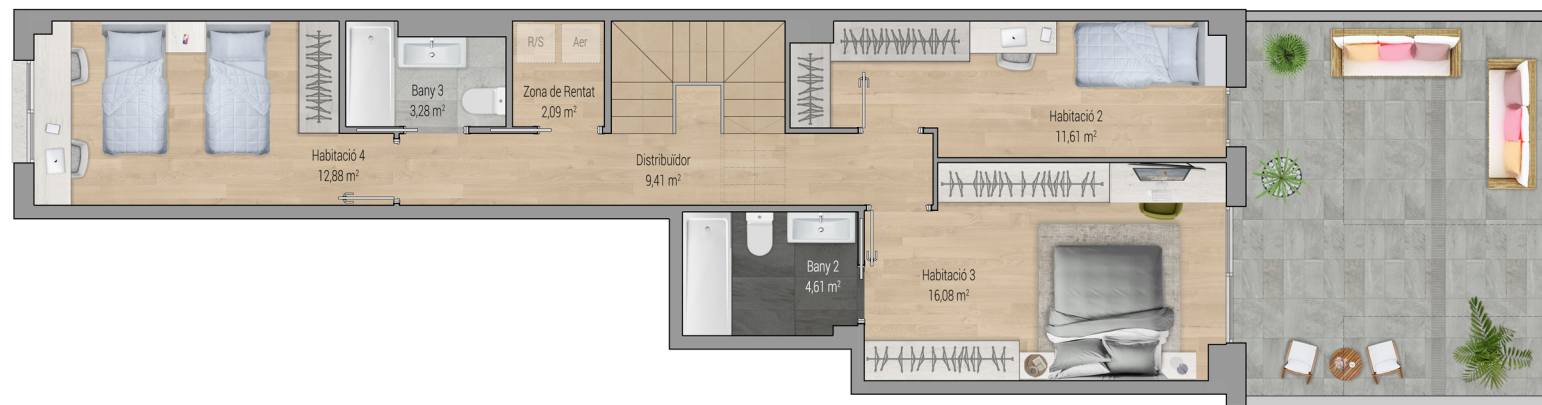

1r 3a. Planta 1

VIVIM BARCELONA 72
· EL PRAT ·

Promoció habitatges El Prat de Llobregat
C/ Barcelona, 72

1r 3a

1r 3a. Planta 1
TOTAL SUP. CONSTRUÏDA = 312,19 m²

BAIXOS 2a. Planta 1

PLANTA PRIMERA

PLANTA BAIXA

1r 3a. Planta 1

TOTAL SUP. CONSTRUÏDA = 312,19 m²

VIVIM BARCELONA 72
· EL PRAT ·

Promoció habitatges El Prat de Llobregat
C/ Barcelona, 72

1r 3a