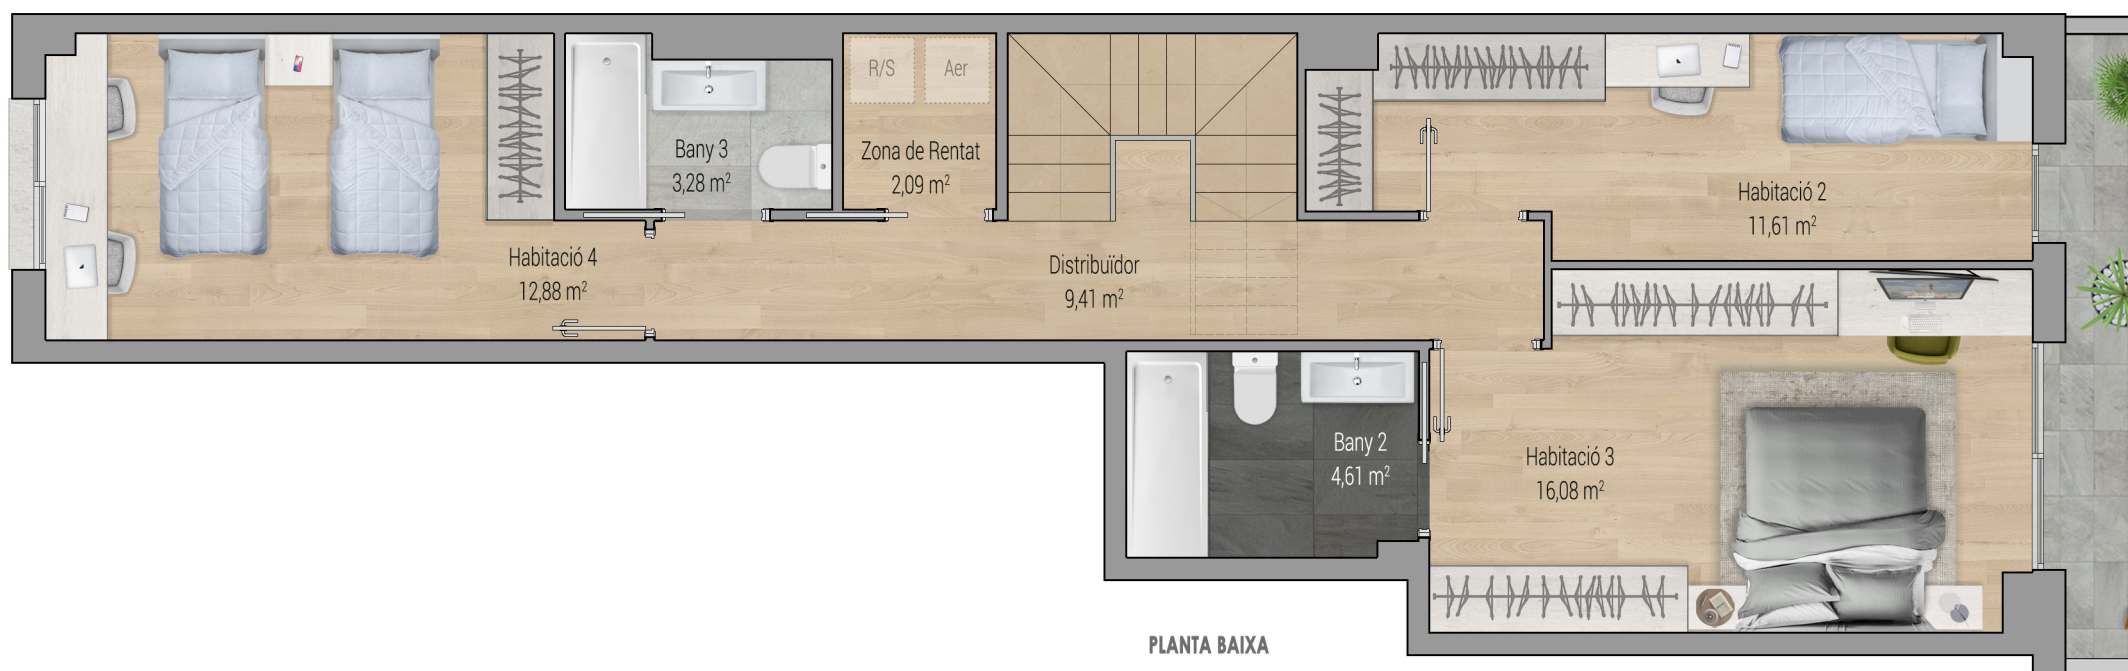

1r 3a. Planta 1

VIVIM BARCELONA 72
· EL PRAT ·

Promoció habitatges El Prat de Llobregat
C/ Barcelona, 72

1r 3a

1r 3a. Planta 1
TOTAL SUP. CONSTRUÏDA = 312,19 m²

BAIXOS 2a. Planta 1

PLANTA PRIMERA

PLANTA BAIXA

1r 3a. Planta 1

TOTAL SUP. CONSTRUÏDA = 312,19 m²

VIVIM BARCELONA 72
· EL PRAT ·

Promoció habitatges El Prat de Llobregat
C/ Barcelona, 72

1r 3a