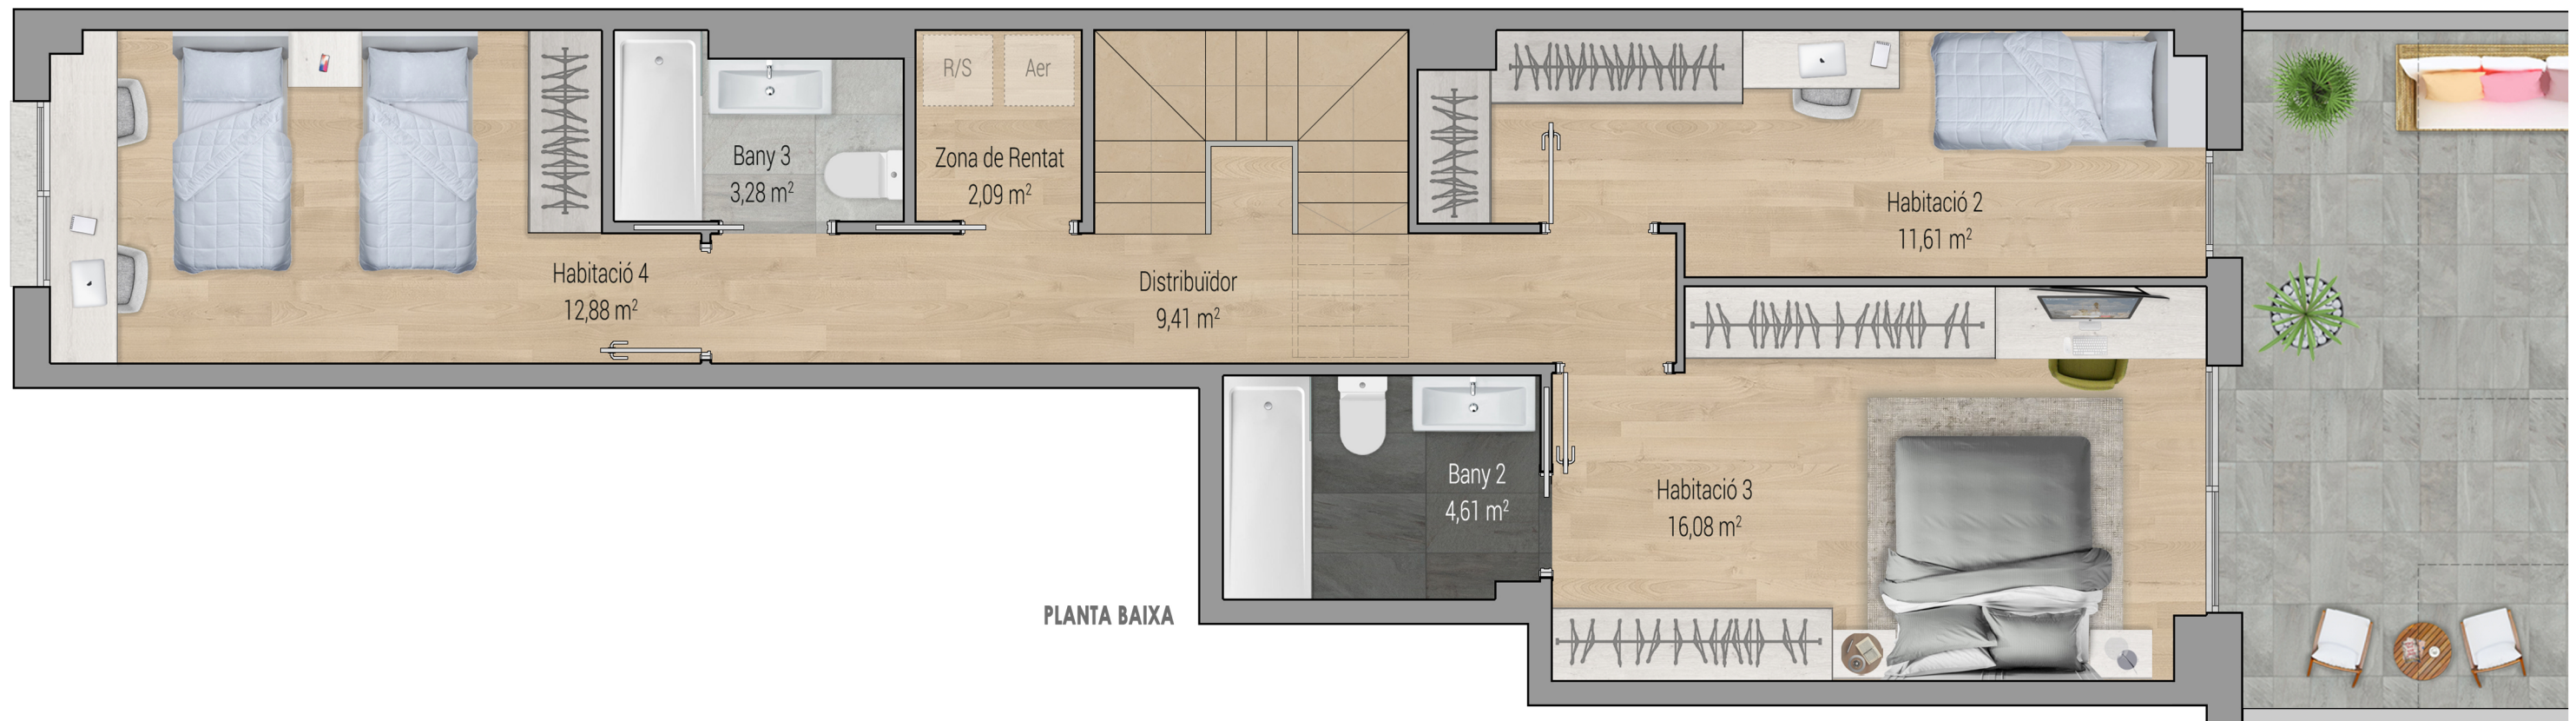

1r 3a. Planta 1

VIVIM BARCELONA 72
· EL PRAT ·

Promoció habitatges El Prat de Llobregat
C/ Barcelona, 72

1r 3a

1r 3a. Planta 1
TOTAL SUP. CONSTRUÏDA = 312,19 m²

BAIXOS 2a. Planta 1

PLANTA PRIMERA

PLANTA BAIXA

1r 3a. Planta 1

TOTAL SUP. CONSTRUÏDA = 312,19 m²

VIVIM BARCELONA 72
· EL PRAT ·

Promoció habitatges El Prat de Llobregat
C/ Barcelona, 72

1r 3a