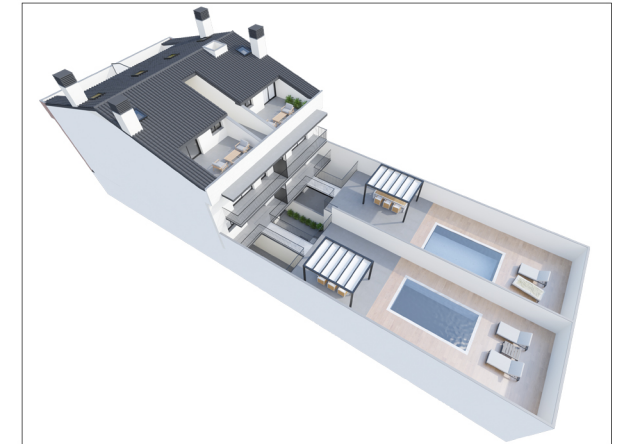

1r 3a. Planta 1

VIVIM BARCELONA 72
· EL PRAT ·

Promoció habitatges El Prat de Llobregat
C/ Barcelona, 72

1r 3a

1r 3a. Planta 1
TOTAL SUP. CONSTRUÏDA = 312,19 m²

BAIXOS 2a. Planta 1

PLANTA PRIMERA

PLANTA BAIXA

1r 3a. Planta 1

TOTAL SUP. CONSTRUÏDA = 312,19 m²

VIVIM BARCELONA 72
· EL PRAT ·

Promoció habitatges El Prat de Llobregat
C/ Barcelona, 72

1r 3a