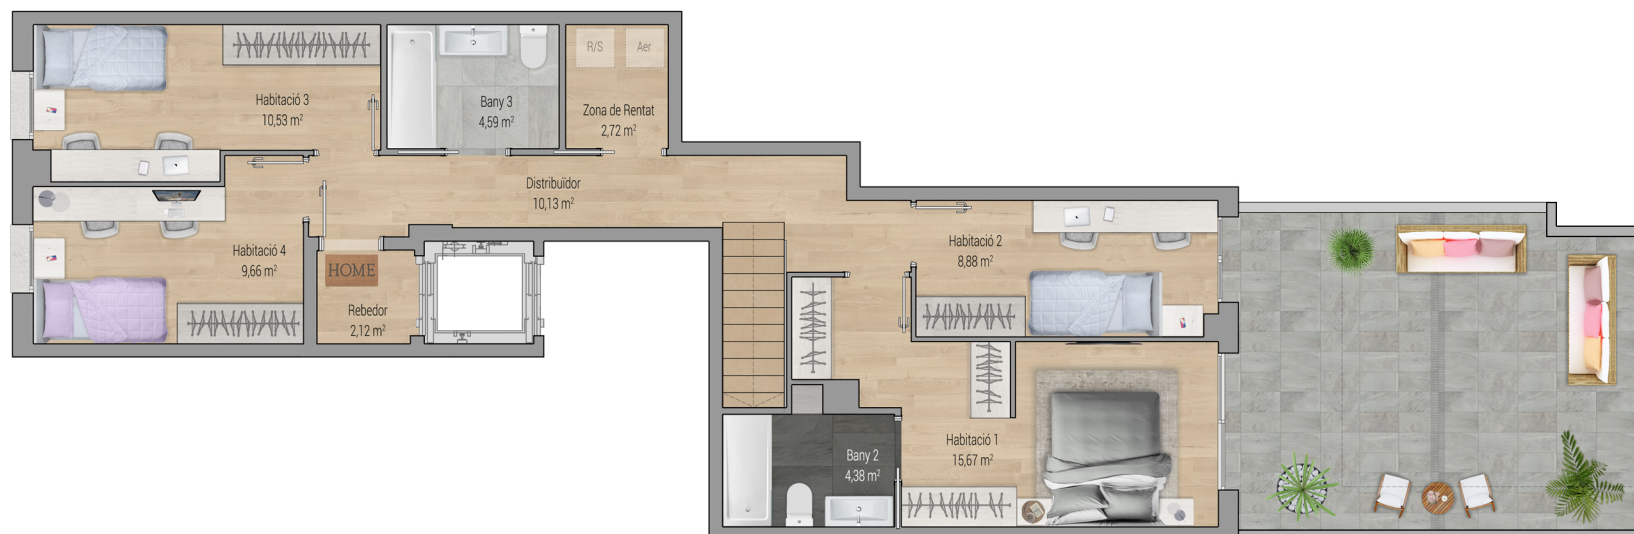

1r 2a. Planta 1

PLANTA PRIMERA

PLANTA PRIMERA

PLANTA BAIXA

1r 2a. Planta 1

TOTAL SUP. CONSTRUÏDA = 303,06 m²

VIVIM BARCELONA 72
· EL PRAT ·

Promoció habitatges El Prat de Llobregat
C/ Barcelona, 72

1r 2a

PLANTA PRIMERA

PLANTA BAIXA

1r 2a. Planta 1

PLANTA PRIMERA

PLANTA BAIXA

VIVIM BARCELONA 72
· EL PRAT ·

Promoció habitatges El Prat de Llobregat
C/ Barcelona, 72

1r 2a

0 1 2 3 4 m

1r 2a. Planta 1
TOTAL SUP. CONSTRUÏDA = 303,06 m²