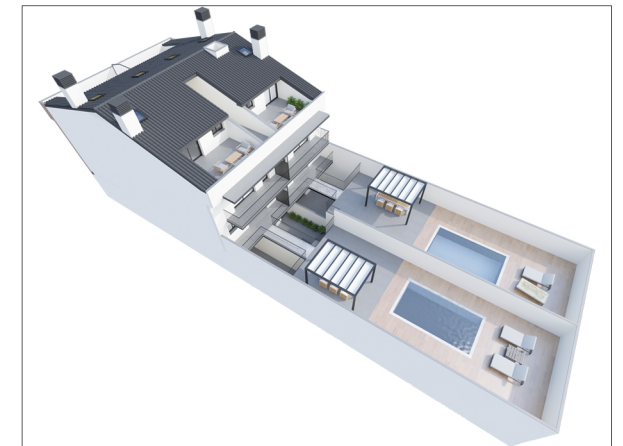

1r 2a. Planta 1

PLANTA PRIMERA

PLANTA PRIMERA

PLANTA BAIXA

1r 2a. Planta 1

TOTAL SUP. CONSTRUÏDA = 303,06 m²

VIVIM BARCELONA 72
· EL PRAT ·

Promoció habitatges El Prat de Llobregat
C/ Barcelona, 72

1r 2a

PLANTA PRIMERA

PLANTA BAIXA

1r 2a. Planta 1

PLANTA PRIMERA

PLANTA BAIXA

VIVIM BARCELONA 72
· EL PRAT ·

Promoció habitatges El Prat de Llobregat
C/ Barcelona, 72

1r 2a

0 1 2 3 4 m

1r 2a. Planta 1
TOTAL SUP. CONSTRUÏDA = 303,06 m²