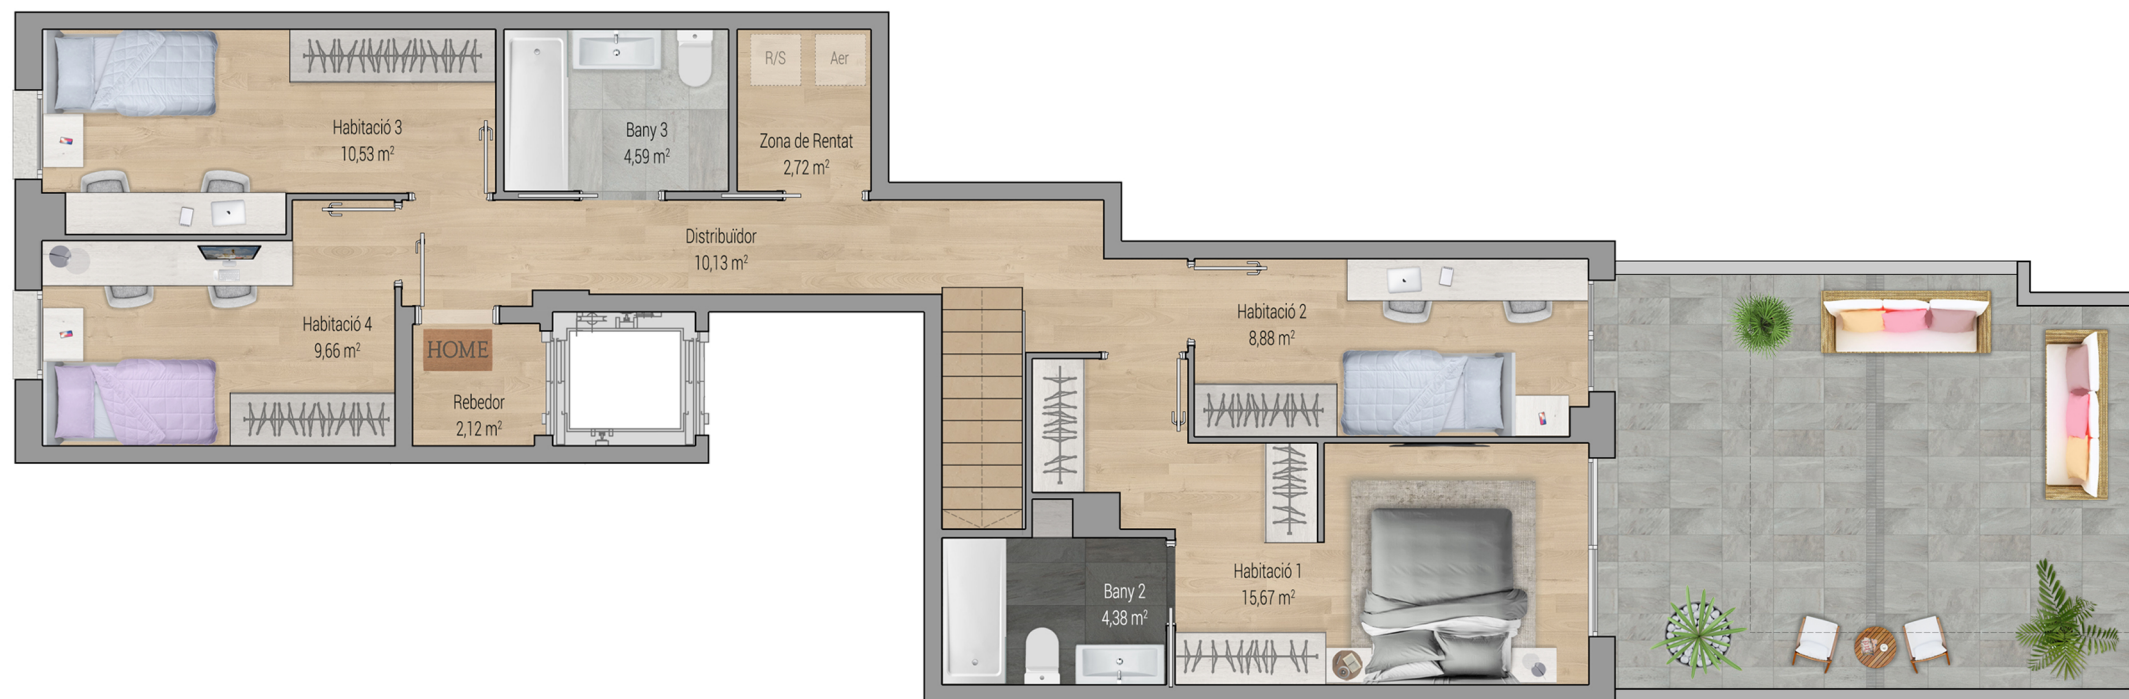

1r 2a. Planta 1

PLANTA PRIMERA

PLANTA PRIMERA

PLANTA BAIXA

1r 2a. Planta 1

TOTAL SUP. CONSTRUÏDA = 303,06 m²

VIVIM BARCELONA 72
· EL PRAT ·

Promoció habitatges El Prat de Llobregat
C/ Barcelona, 72

1r 2a

PLANTA PRIMERA

PLANTA BAIXA

1r 2a. Planta 1

PLANTA PRIMERA

PLANTA BAIXA

VIVIM BARCELONA 72
· EL PRAT ·

Promoció habitatges El Prat de Llobregat
C/ Barcelona, 72

1r 2a

0 1 2 3 4 m

1r 2a. Planta 1
TOTAL SUP. CONSTRUÏDA = 303,06 m²