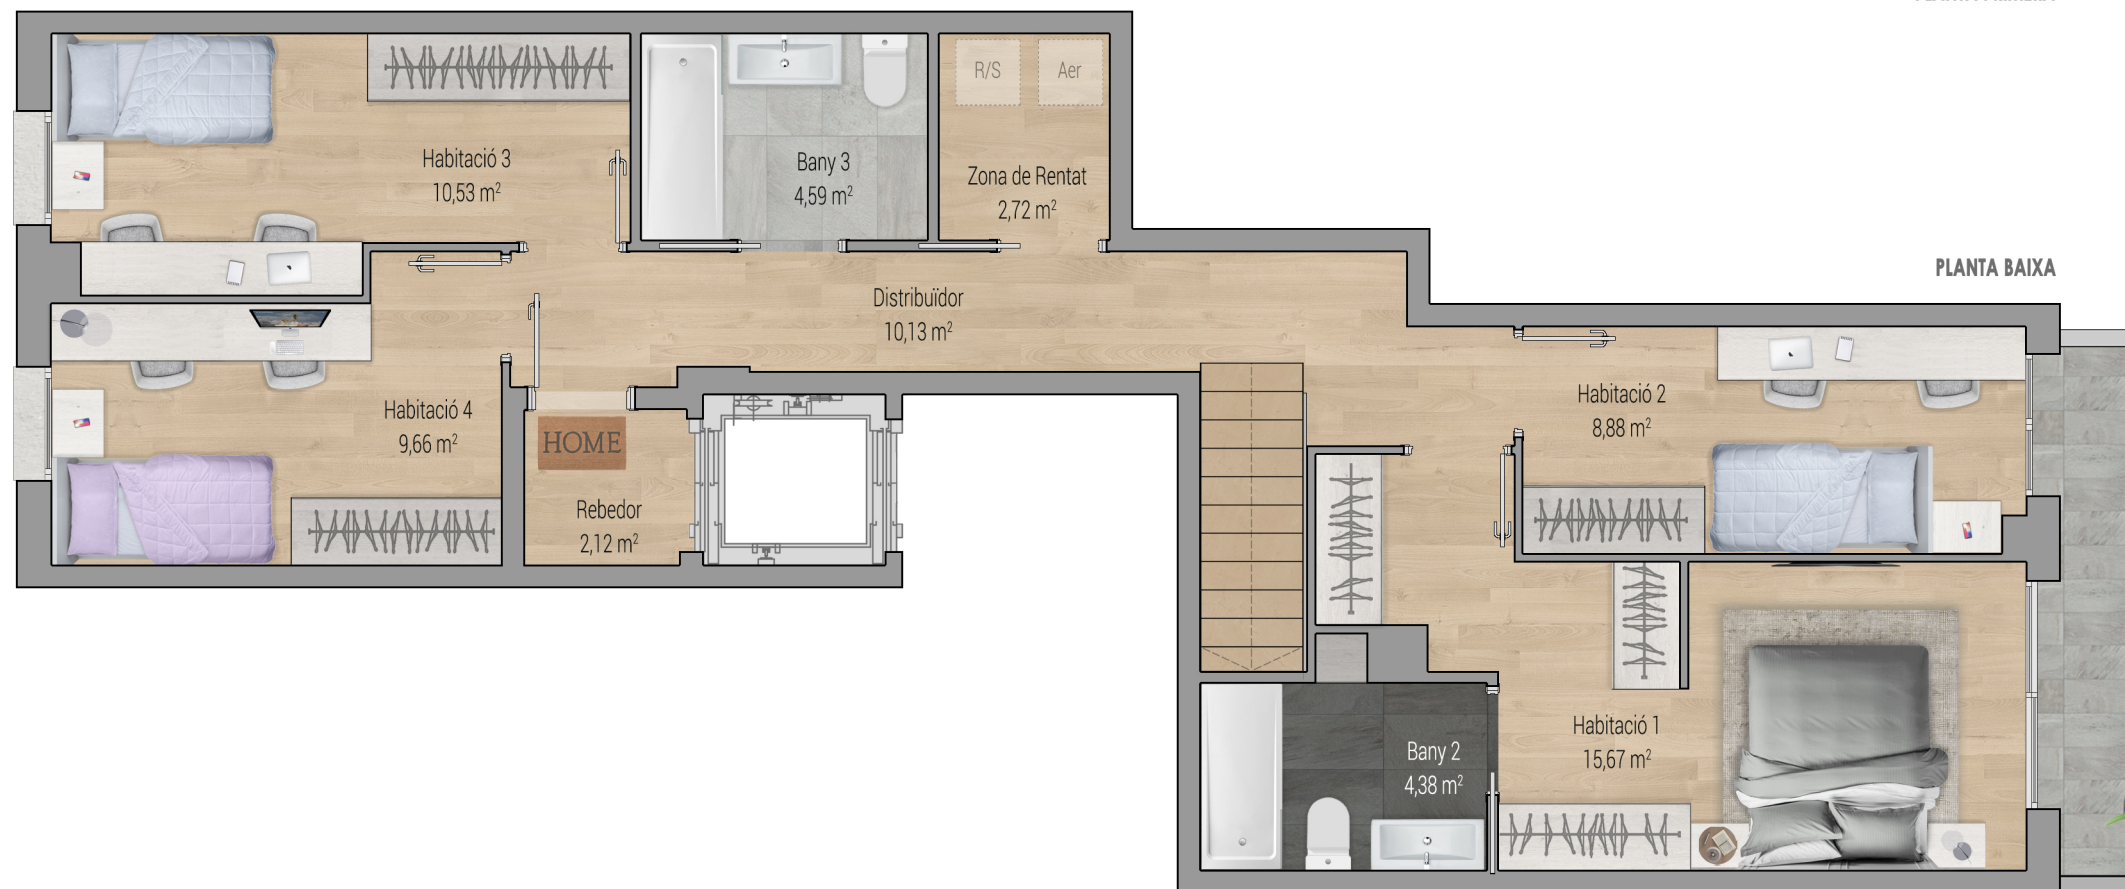

1r 2a. Planta 1

PLANTA PRIMERA

PLANTA PRIMERA

PLANTA BAIXA

1r 2a. Planta 1

TOTAL SUP. CONSTRUÏDA = 303,06 m²

VIVIM BARCELONA 72
· EL PRAT ·

Promoció habitatges El Prat de Llobregat
C/ Barcelona, 72

1r 2a

PLANTA PRIMERA

PLANTA BAIXA

1r 2a. Planta 1

PLANTA PRIMERA

PLANTA BAIXA

VIVIM BARCELONA 72
· EL PRAT ·

Promoció habitatges El Prat de Llobregat
C/ Barcelona, 72

1r 2a

0 1 2 3 4 m

1r 2a. Planta 1
TOTAL SUP. CONSTRUÏDA = 303,06 m²