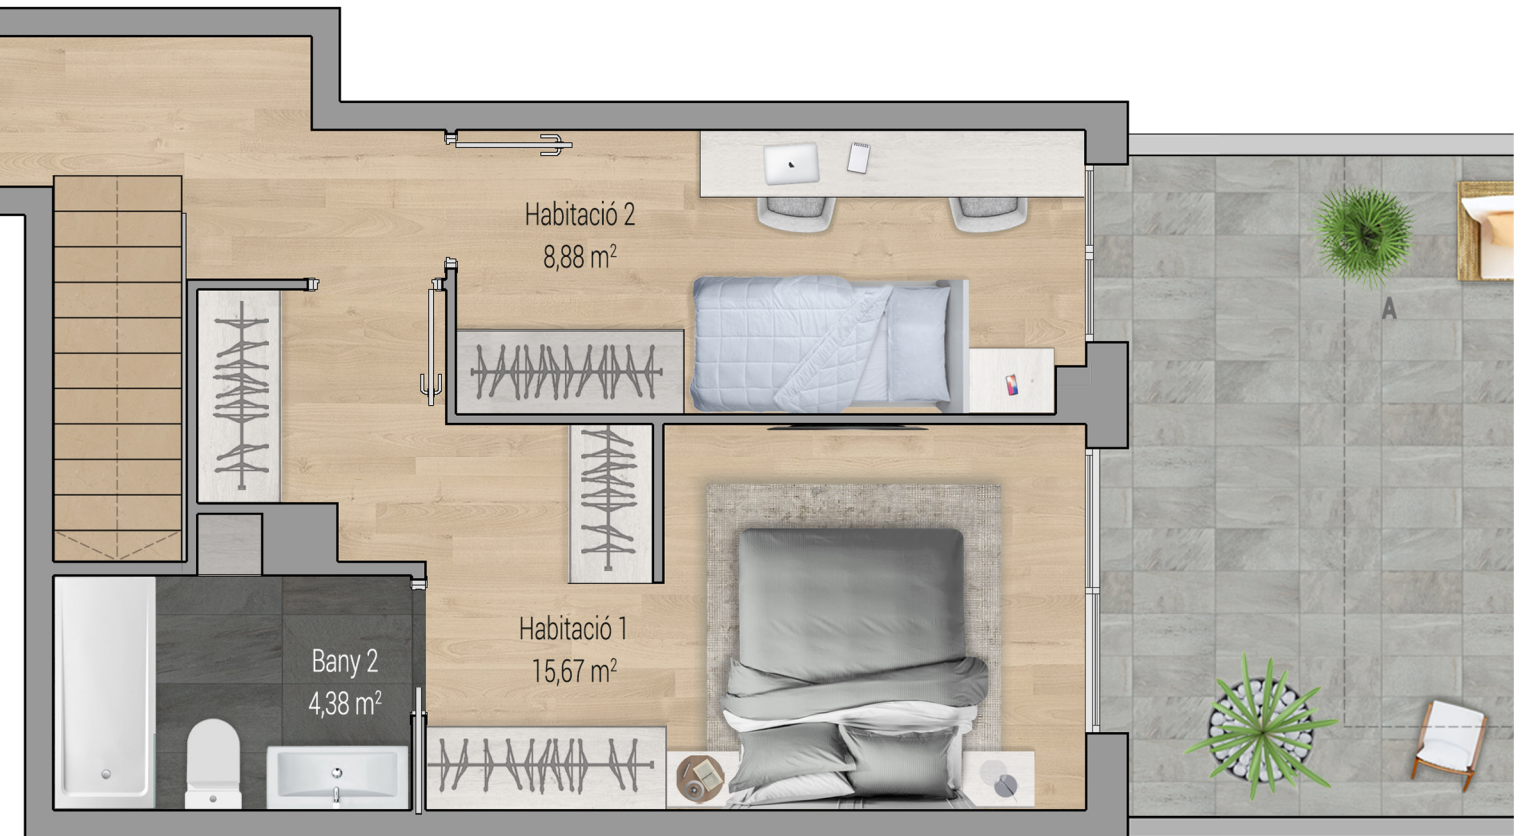

1r 2a. Planta 1

PLANTA PRIMERA

PLANTA PRIMERA

PLANTA BAIXA

1r 2a. Planta 1

TOTAL SUP. CONSTRUÏDA = 303,06 m²

VIVIM BARCELONA 72
· EL PRAT ·

Promoció habitatges El Prat de Llobregat
C/ Barcelona, 72

1r 2a

PLANTA PRIMERA

PLANTA BAIXA

1r 2a. Planta 1

PLANTA PRIMERA

PLANTA BAIXA

VIVIM BARCELONA 72
· EL PRAT ·

Promoció habitatges El Prat de Llobregat
C/ Barcelona, 72

1r 2a

0 1 2 3 4 m

1r 2a. Planta 1
TOTAL SUP. CONSTRUÏDA = 303,06 m²