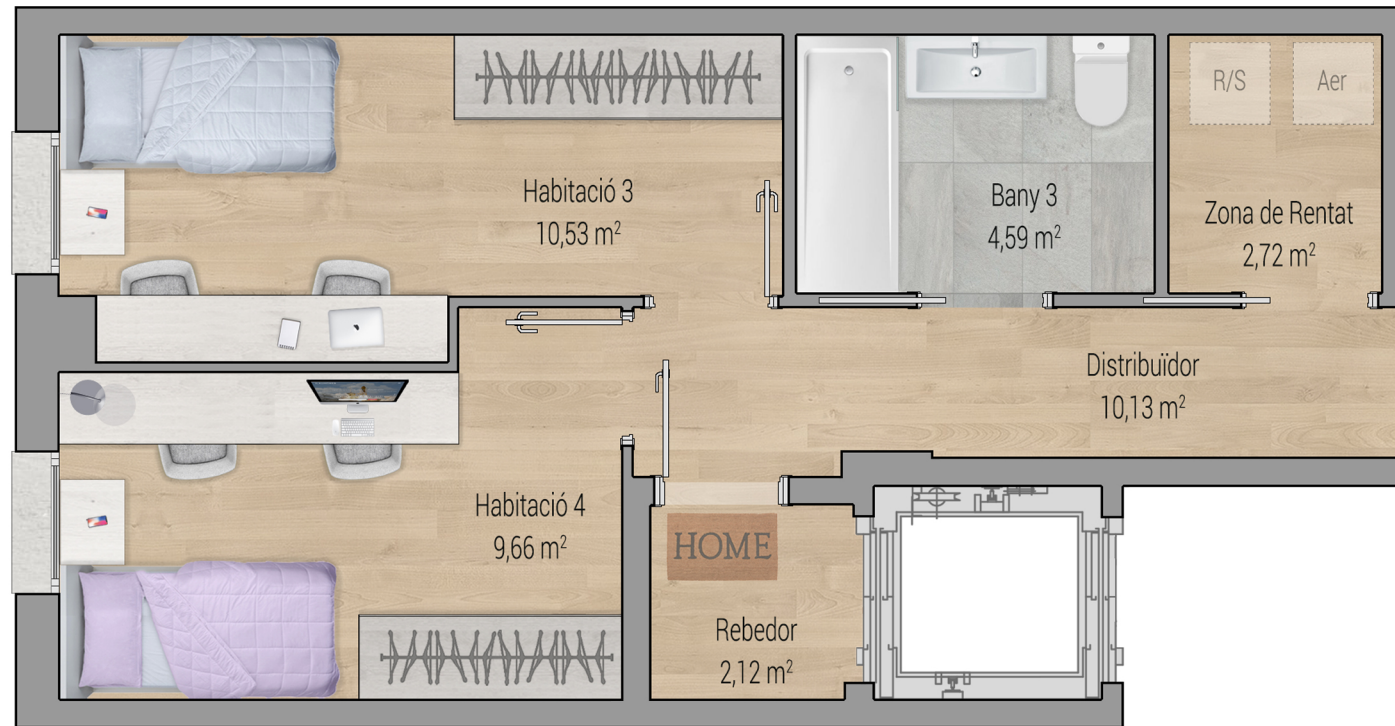

1r 2a. Planta 1

PLANTA PRIMERA

PLANTA PRIMERA

PLANTA BAIXA

1r 2a. Planta 1

TOTAL SUP. CONSTRUÏDA = 303,06 m²

VIVIM BARCELONA 72
· EL PRAT ·

Promoció habitatges El Prat de Llobregat
C/ Barcelona, 72

1r 2a

PLANTA PRIMERA

PLANTA BAIXA

1r 2a. Planta 1

PLANTA PRIMERA

PLANTA BAIXA

VIVIM BARCELONA 72
· EL PRAT ·

Promoció habitatges El Prat de Llobregat
C/ Barcelona, 72

1r 2a

0 1 2 3 4 m

1r 2a. Planta 1
TOTAL SUP. CONSTRUÏDA = 303,06 m²