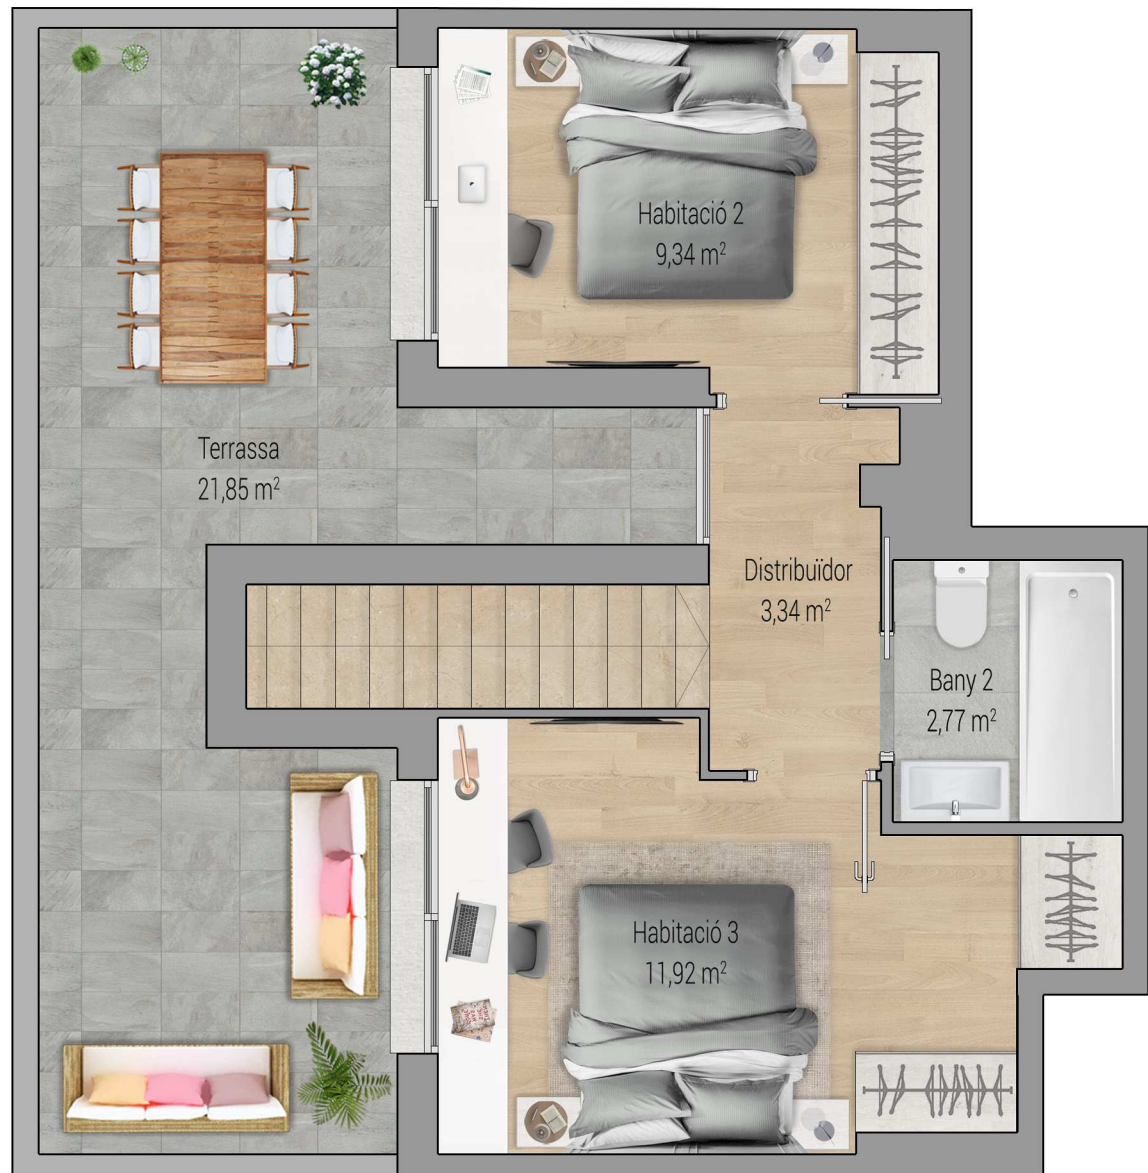

VIVIM TRES D'ABRIL
- SANT BOI -

Promoció habitatges a Sant Boi
c/ Tres d'Abril, 33

4t 1a

TOTAL SUP. CONSTRUÏDA = 130,46 m²