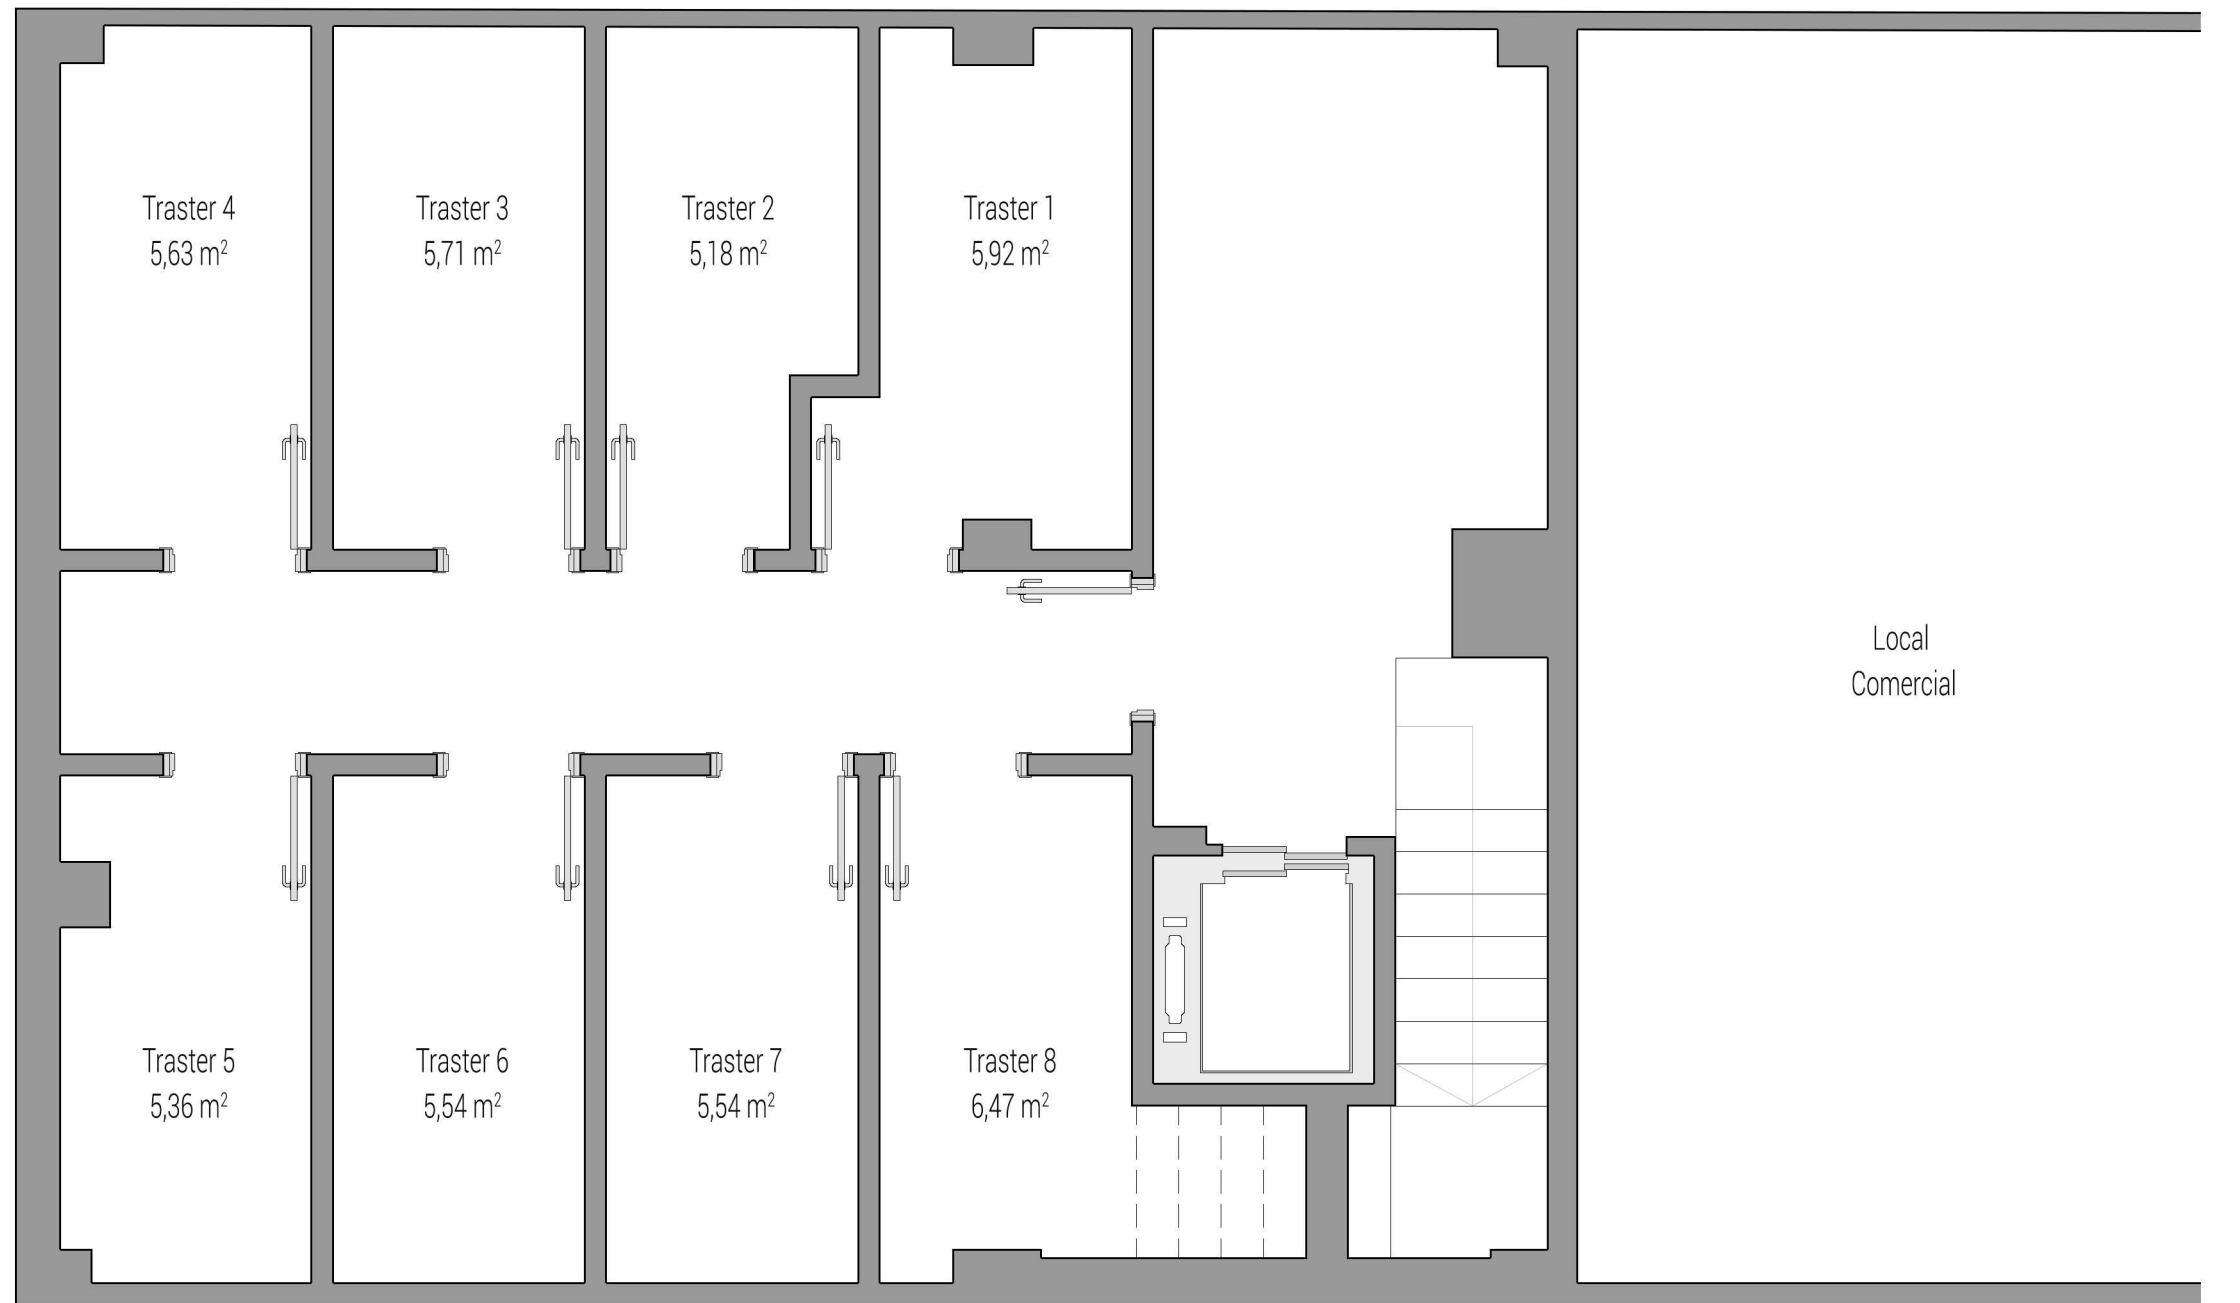

VIVIM TRES D'ABRIL
- SANT BOI -

Promoció habitatges a Sant Boi
c/ Tres d'Abril, 33

Trasters