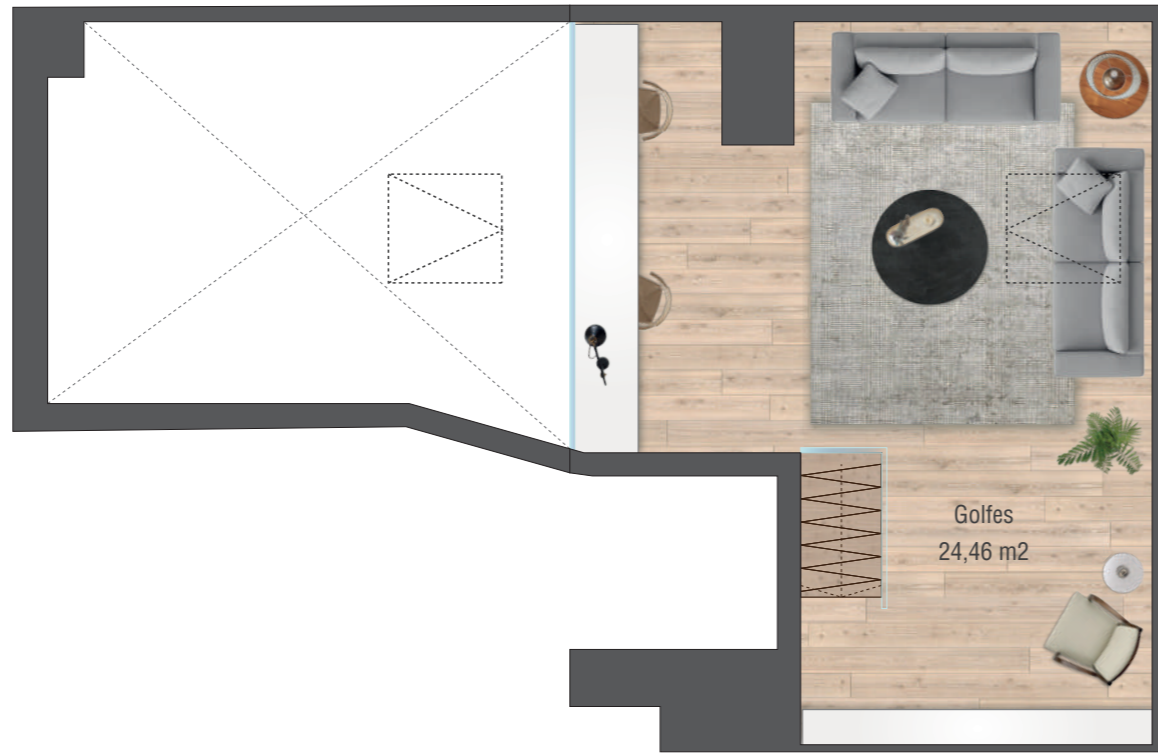

**2n 2a** 

**TOTAL SUPERFICIE INTERIOR:**

ÚTIL = 72,49 m<sup>2</sup>  
CONSTRUIDA = 85,04 m<sup>2</sup>

**347 | LM**  
LAUREÀ MIRÓ, 347 · ESPLUGUES LLOBREGAT

Promoció de 9 habitatges Esplugues de Llobregat  
Calle Laureà Miró nº 347

**3r 1a**

**TOTAL SUPERFICIE INTERIOR:**

ÚTIL = 47,38 m<sup>2</sup>  
CONSTRUIDA = 55,56 m<sup>2</sup>

**347 | LM**  
LAUREÀ MIRÓ, 347 · ESPLUGUES LLOBREGAT

Promoció de 9 habitatges Esplugues de Llobregat  
Calle Laureà Miró nº 347

**3r 2a**

GOLFES

PLANTA BAIXA

4t 2a 

**TOTAL SUPERFICIE INTERIOR:**

ÚTIL = 72,29 m2  
CONSTRUIDA = 85,60 m2