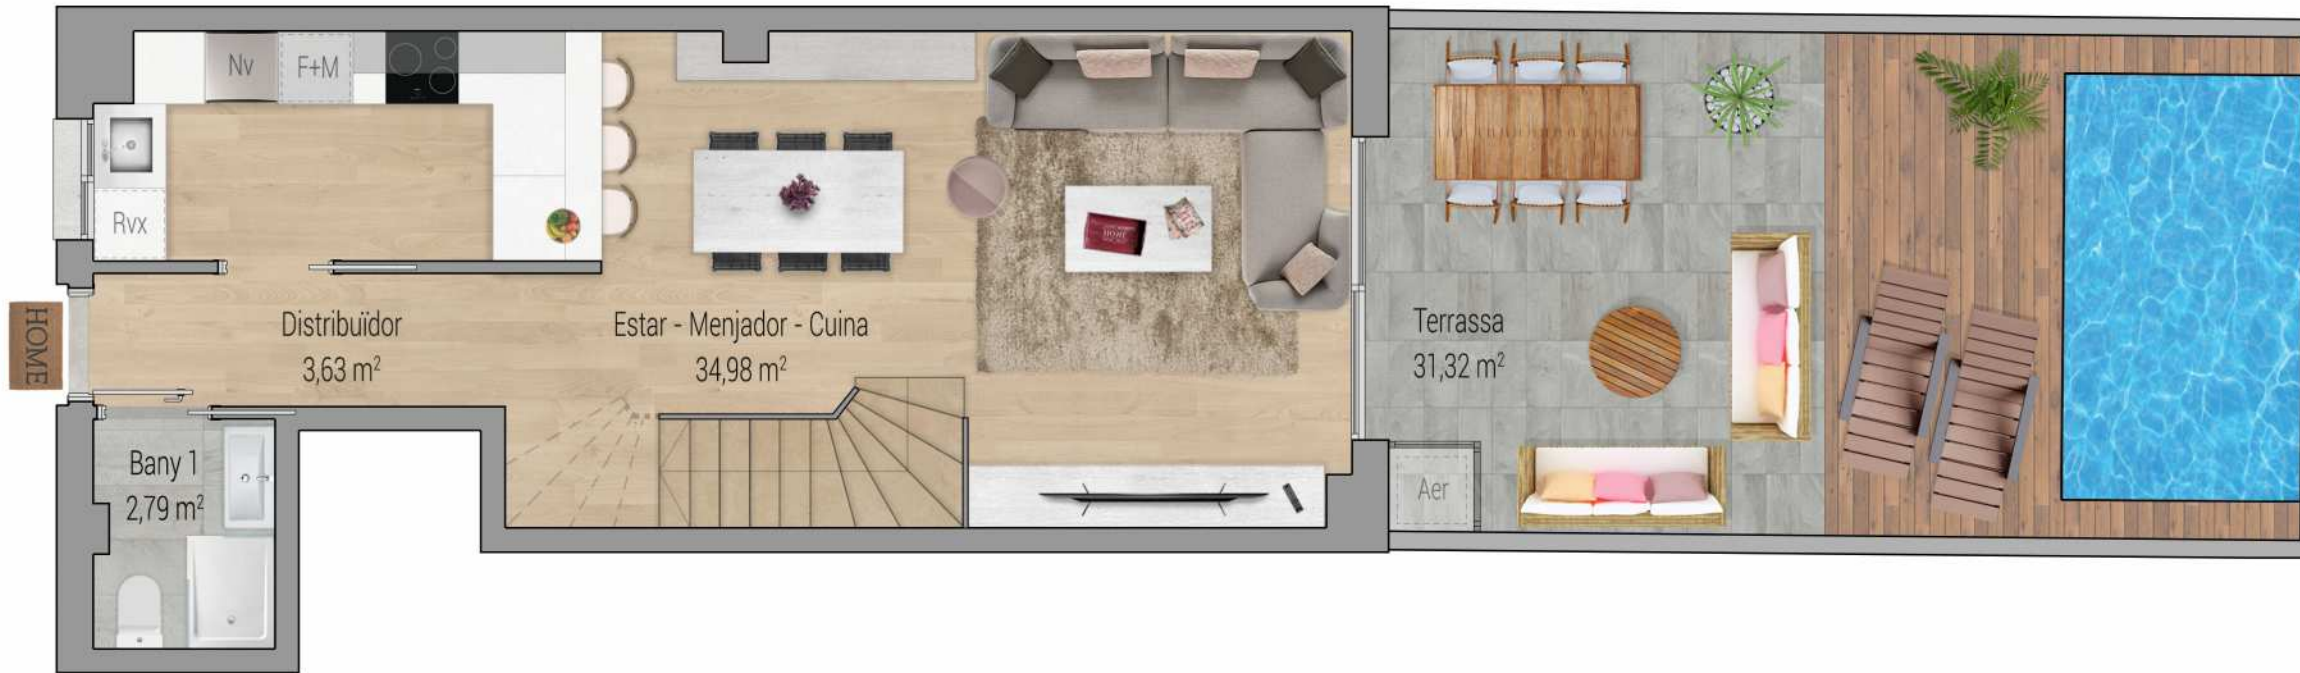

VIVIM LA PLANA
· SANT BOI ·

Promoció habitatges a Sant Boi de Llobregat
C/ de La Plana, 45-53

Baixos 4^a

TOTAL SUP. CONSTRUÏDA = 151,81 m²

PLANTA PRIMERA

PLANTA BAIXA

VIVIM LA PLANA
- SANT BOI -

Promoció habitatges a Sant Boi de Llobregat
C/ de La Plana, 45-53

Baixos 5^a

TOTAL SUP. CONSTRUÏDA = 124,78 m²

PLANTA PRIMERA

PLANTA BAIXA

VIVIM LA PLANA
· SANT BOI ·

Promoció habitatges a Sant Boi de Llobregat
C/ de La Plana, 45-53

Baixos 6^a

TOTAL SUP. CONSTRUÏDA = 137,28 m²