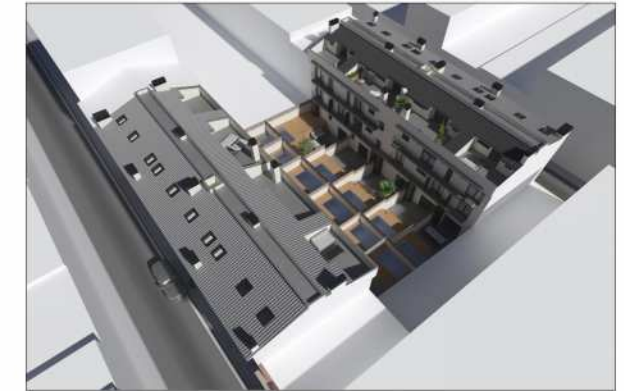

VIVIM LA PLANA
· SANT BOI ·

Promoció habitatges a Sant Boi de Llobregat
C/ de La Plana, 45-53

TOTAL SUP. CONSTRUÏDA = 159,46 m²