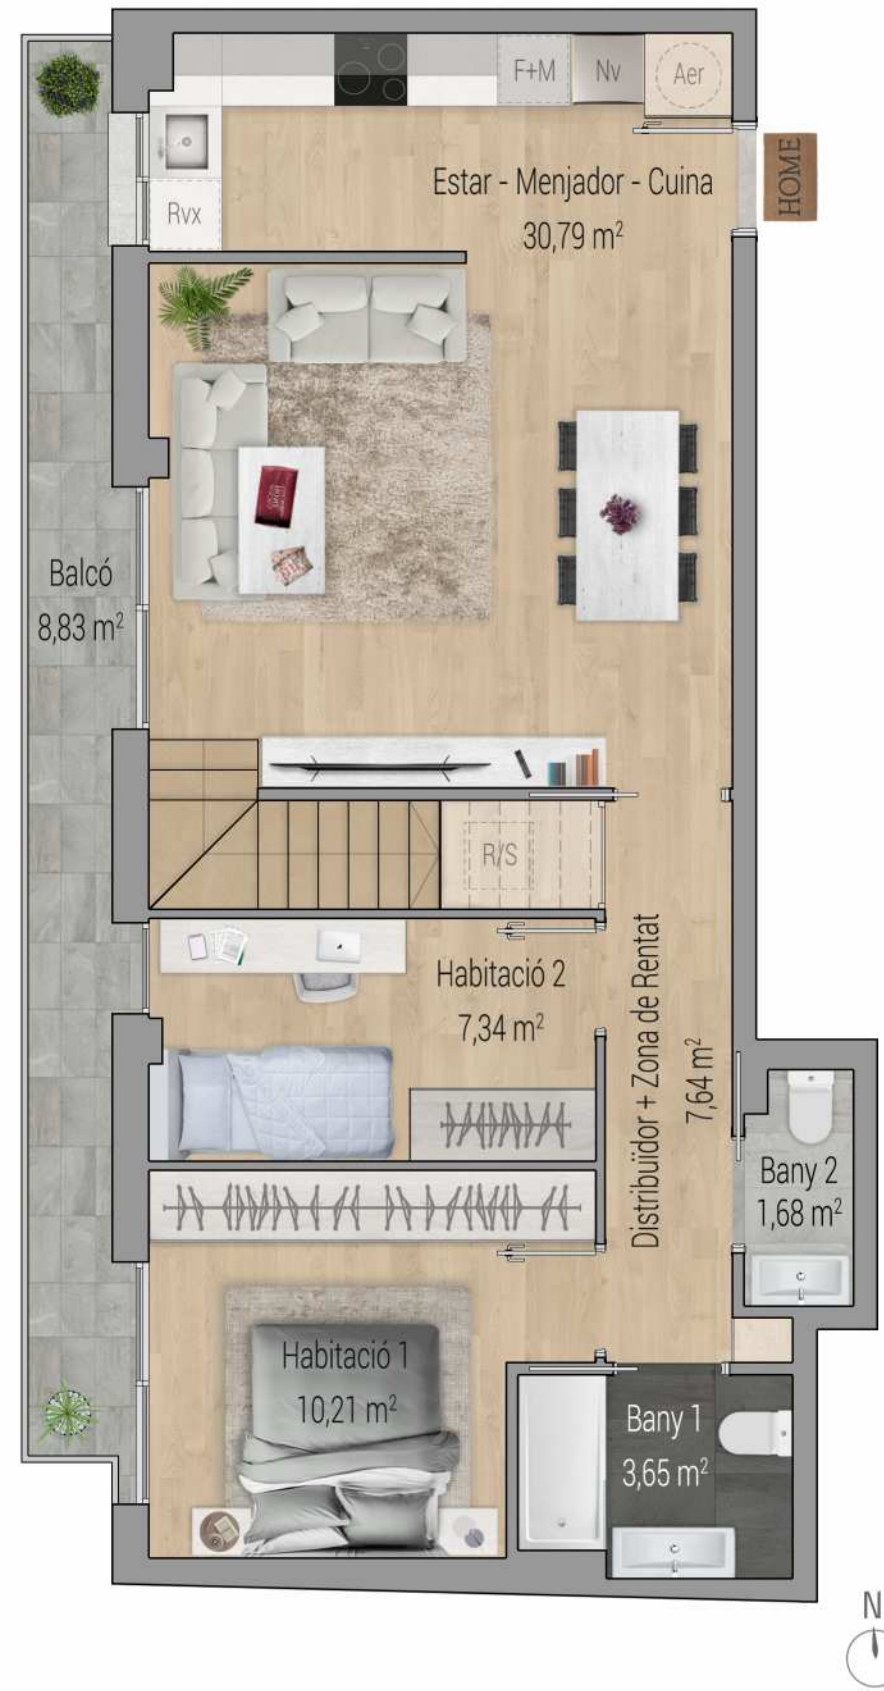

Promoció habitatges a Sant Boi de Llobregat
C/ Baldiri Comas, 40-48

Baixos 4^a

TOTAL SUP. CONSTRUÏDA = 124,21 m²

PLANTA PRIMERA

PLANTA BAIXA

VIVIM LA PLANA
· SANT BOI ·

Promoció habitatges a Sant Boi de Llobregat
C/ Baldiri Comas, 40-48

Promoció habitatges a Sant Boi de Llobregat
C/ Baldiri Comas, 40-48

Dúplex A

TOTAL SUP. CONSTRUÏDA = 145,57 m²

PLANTA SEGONA

VIVIM LA PLANA
· SANT BOI ·

Promoció habitatges a Sant Boi de Llobregat
C/ Baldiri Comas, 40-48

Dúplex B

TOTAL SUP. CONSTRUÏDA = 159,41 m²

PLANTA SEGONA

PLANTA SEGONA

VIVIM LA PLANA
· SANT BOI ·

Promoció habitatges a Sant Boi de Llobregat
C/ Baldiri Comas, 40-48

Dúplex D

TOTAL SUP. CONSTRUÏDA = 144,05 m²

PLANTA PRIMERA

PLANTA BAIXA

VIVIM LA PLANA
· SANT BOI ·

Promoció habitatges a Sant Boi de Llobregat
C/ de La Plana, 45-53

Baixos 1^a

TOTAL SUP. CONSTRUÏDA = 136,70 m²

VIVIM LA PLANA
· SANT BOI ·

Promoció habitatges a Sant Boi de Llobregat
C/ de La Plana, 45-53