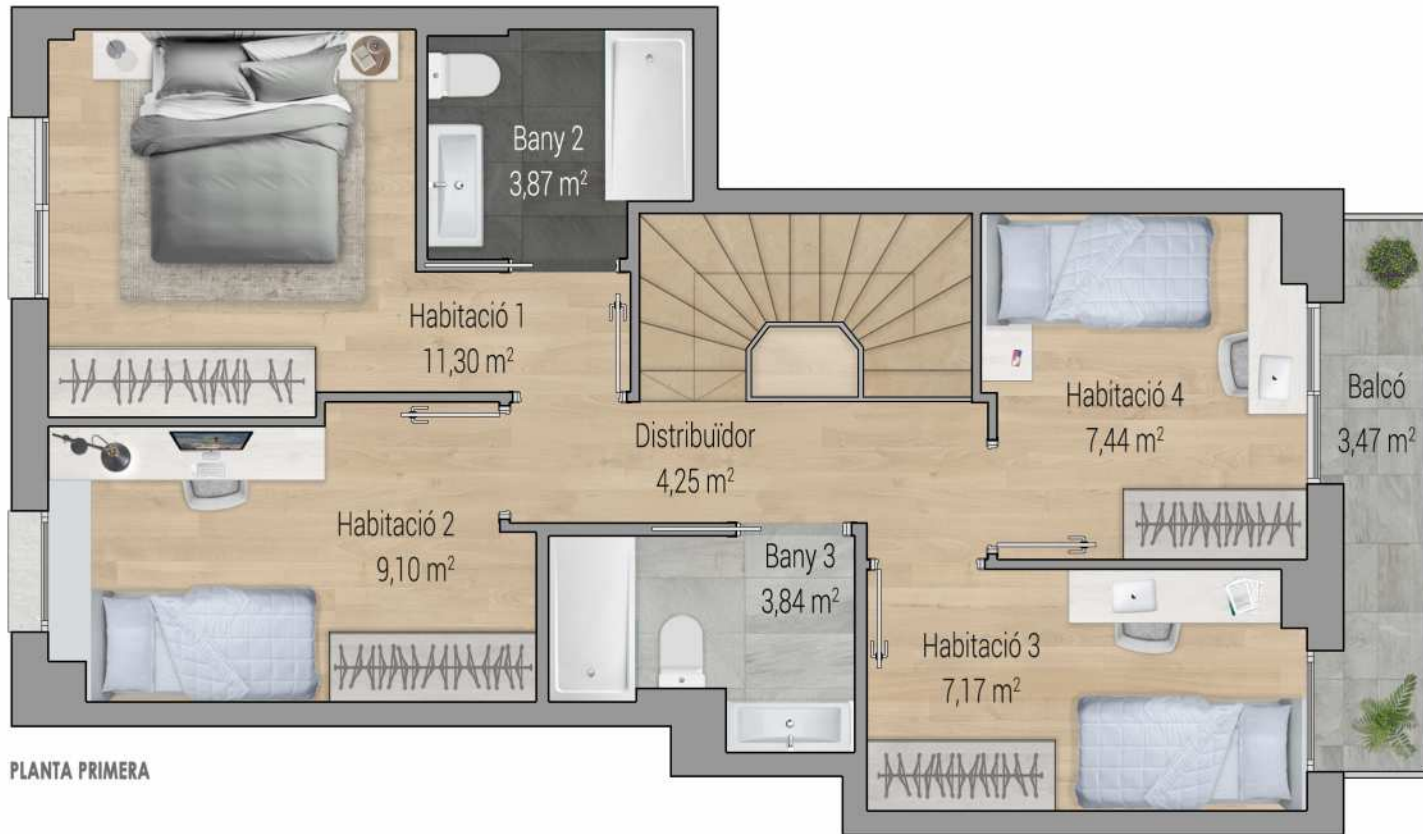

PLANTA PRIMERA

PLANTA BAIXA

VIVIM LA PLANA
· SANT BOI ·

Promoció habitatges a Sant Boi de Llobregat
C/ de La Plana, 45-53

Baixos 1^a

TOTAL SUP. CONSTRUÏDA = 136,70 m²

VIVIM LA PLANA
· SANT BOI ·

Promoció habitatges a Sant Boi de Llobregat
C/ de La Plana, 45-53

Baixos 2^a

TOTAL SUP. CONSTRUÏDA = 125,03 m²

VIVIM LA PLANA
- SANT BOI -

Promoció habitatges a Sant Boi de Llobregat
C/ de La Plana, 45-53

Baixos 3^a

TOTAL SUP. CONSTRUÏDA = 147,00 m²

PLANTA PRIMERA

PLANTA BAIXA

VIVIM LA PLANA
· SANT BOI ·

Promoció habitatges a Sant Boi de Llobregat
C/ de La Plana, 45-53

Baixos 4^a

TOTAL SUP. CONSTRUÏDA = 151,81 m²

PLANTA PRIMERA

PLANTA BAIXA

VIVIM LA PLANA
- SANT BOI -

Promoció habitatges a Sant Boi de Llobregat
C/ de La Plana, 45-53

Baixos 5^a

TOTAL SUP. CONSTRUÏDA = 124,78 m²

PLANTA PRIMERA

PLANTA BAIXA

VIVIM LA PLANA
· SANT BOI ·

Promoció habitatges a Sant Boi de Llobregat
C/ de La Plana, 45-53

Baixos 6^a

TOTAL SUP. CONSTRUÏDA = 137,28 m²