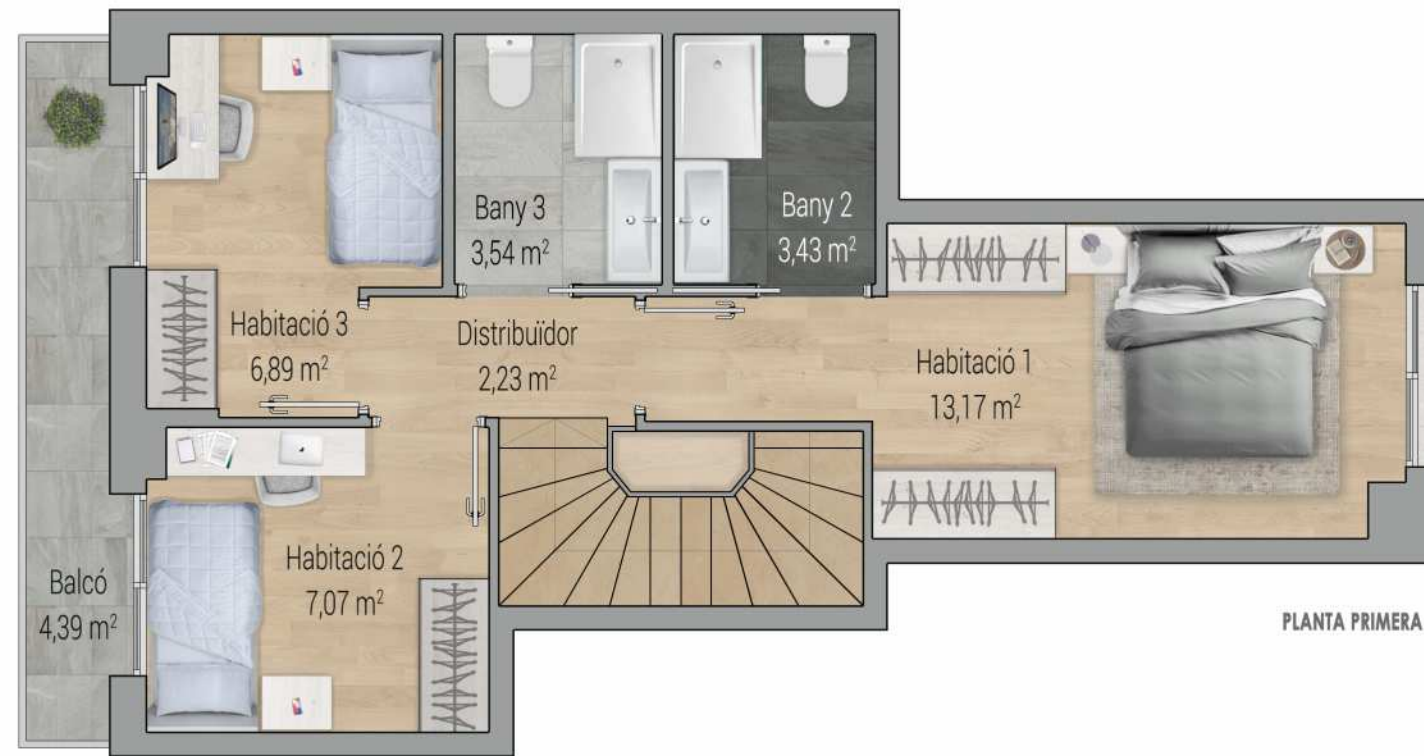

PLANTA PRIMERA

PLANTA BAIXA

Baixos 1^a

VIVIM LA PLANA
- SANT BOI -

Promoció habitatges a Sant Boi de Llobregat
C/ Baldiri Comas, 40-48

TOTAL SUP. CONSTRUÏDA = 177,03 m²

VIVIM LA PLANA
· SANT BOI ·

Promoció habitatges a Sant Boi de Llobregat
C/ Baldiri Comas, 40-48

Baixos 2^a

TOTAL SUP. CONSTRUÏDA = 138,93 m²

VIVIM LA PLANA
- SANT BOI -

Promoció habitatges a Sant Boi de Llobregat
C/ Baldiri Comas, 40-48

Baixos 3^a

TOTAL SUP. CONSTRUÏDA = 135,16 m²

VIVIM LA PLANA
- SANT BOI -

Promoció habitatges a Sant Boi de Llobregat
C/ Baldiri Comas, 40-48

Baixos 4^a

TOTAL SUP. CONSTRUÏDA = 124,21 m²

PLANTA PRIMERA

PLANTA BAIXA

VIVIM LA PLANA
· SANT BOI ·

Promoció habitatges a Sant Boi de Llobregat
C/ Baldiri Comas, 40-48

Promoció habitatges a Sant Boi de Llobregat
C/ Baldiri Comas, 40-48

Dúplex A

TOTAL SUP. CONSTRUÏDA = 145,57 m²

PLANTA SEGONA

VIVIM LA PLANA
· SANT BOI ·

Promoció habitatges a Sant Boi de Llobregat
C/ Baldiri Comas, 40-48