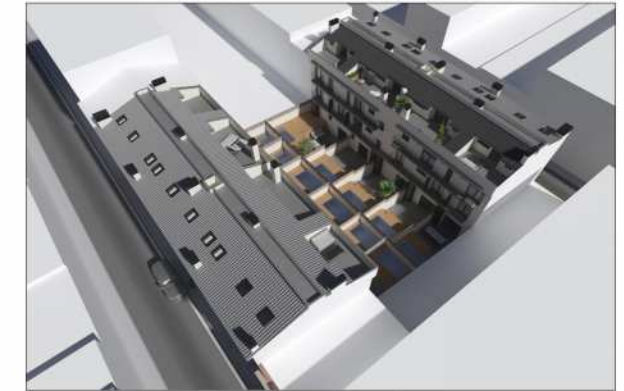

VIVIM LA PLANA
· SANT BOI ·

Promoció habitatges a Sant Boi de Llobregat
C/ Baldiri Comas, 40-48

Dúplex A

TOTAL SUP. CONSTRUÏDA = 145,57 m²