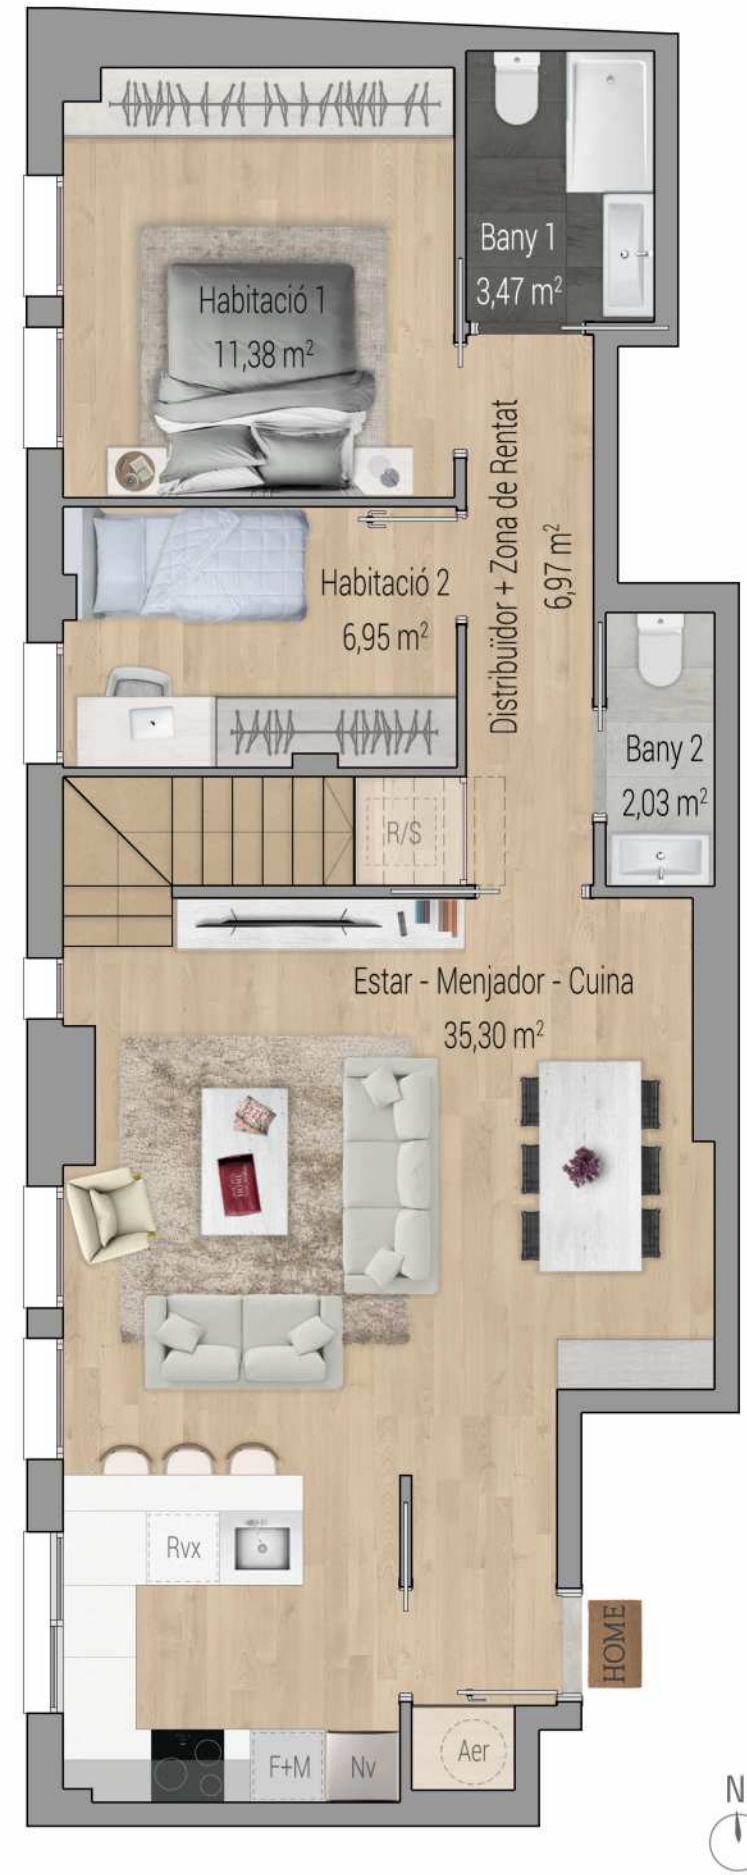

Promoció habitatges a Sant Boi de Llobregat
C/ Baldiri Comas, 40-48

Dúplex A

TOTAL SUP. CONSTRUÏDA = 145,57 m²

PLANTA SEGONA

VIVIM LA PLANA
· SANT BOI ·

Promoció habitatges a Sant Boi de Llobregat
C/ Baldiri Comas, 40-48

VIVIM LA PLANA
· SANT BOI ·

Promoció habitatges a Sant Boi de Llobregat
C/ de La Plana, 45-53

Baixos 4^a

TOTAL SUP. CONSTRUÏDA = 151,81 m²

PLANTA PRIMERA

PLANTA BAIXA

VIVIM LA PLANA
- SANT BOI -

Promoció habitatges a Sant Boi de Llobregat
C/ de La Plana, 45-53

Baixos 5^a

TOTAL SUP. CONSTRUÏDA = 124,78 m²

PLANTA PRIMERA

PLANTA BAIXA

VIVIM LA PLANA
· SANT BOI ·

Promoció habitatges a Sant Boi de Llobregat
C/ de La Plana, 45-53

Baixos 6^a

TOTAL SUP. CONSTRUÏDA = 137,28 m²

PLANTA SEGONA

VIVIM LA PLANA
- SANT BOI -

Promoció habitatges a Sant Boi de Llobregat
C/ de La Plana, 45-53

Dúplex A

TOTAL SUP. CONSTRUÏDA = 164,20 m²

PLANTA SEGONA

VIVIM LA PLANA
· SANT BOI ·

Promoció habitatges a Sant Boi de Llobregat
C/ de La Plana, 45-53