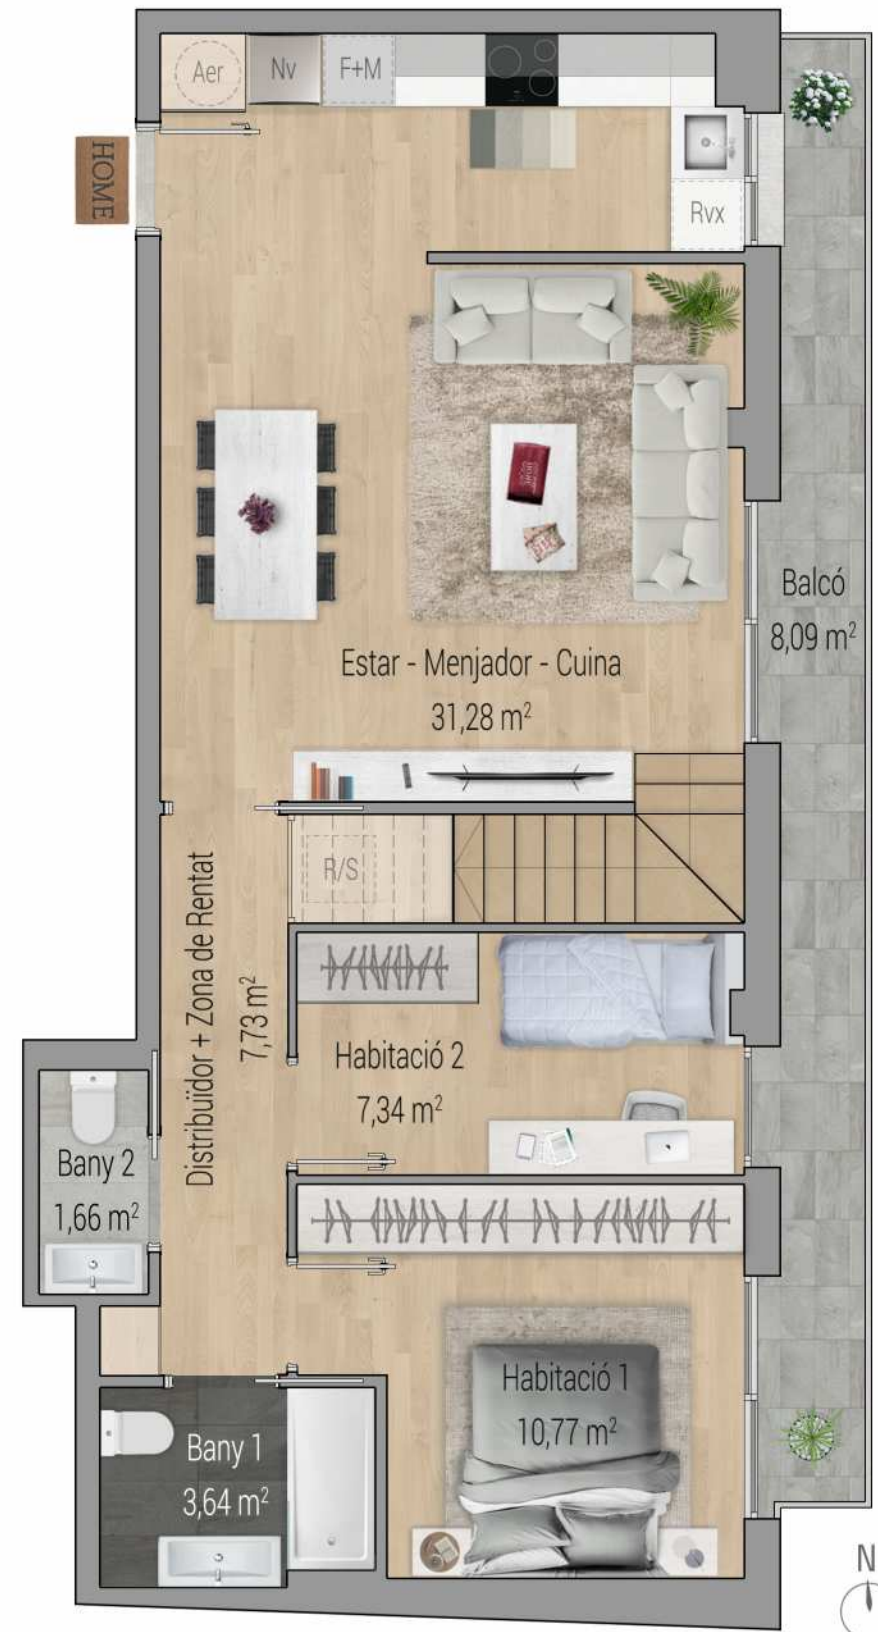

Promoció habitatges a Sant Boi de Llobregat
C/ Baldiri Comas, 40-48

Dúplex A

TOTAL SUP. CONSTRUÏDA = 145,57 m²

PLANTA SEGONA

VIVIM LA PLANA
· SANT BOI ·

Promoció habitatges a Sant Boi de Llobregat
C/ Baldiri Comas, 40-48

Baixos 5^a

TOTAL SUP. CONSTRUÏDA = 124,78 m²

PLANTA PRIMERA

PLANTA BAIXA

VIVIM LA PLANA
· SANT BOI ·

Promoció habitatges a Sant Boi de Llobregat
C/ de La Plana, 45-53

Baixos 6^a

TOTAL SUP. CONSTRUÏDA = 137,28 m²

PLANTA SEGONA

VIVIM LA PLANA
- SANT BOI -

Promoció habitatges a Sant Boi de Llobregat
C/ de La Plana, 45-53

Dúplex A

TOTAL SUP. CONSTRUÏDA = 164,20 m²

PLANTA SEGONA

VIVIM LA PLANA
· SANT BOI ·

Promoció habitatges a Sant Boi de Llobregat
C/ de La Plana, 45-53

Dúplex B

TOTAL SUP. CONSTRUÏDA = 144,39 m²

PLANTA SEGONA

VIVIM LA PLANA
· SANT BOI ·

Promoció habitatges a Sant Boi de Llobregat
C/ de La Plana, 45-53

Dúplex C

TOTAL SUP. CONSTRUÏDA = 144,80 m²

PLANTA SEGONA