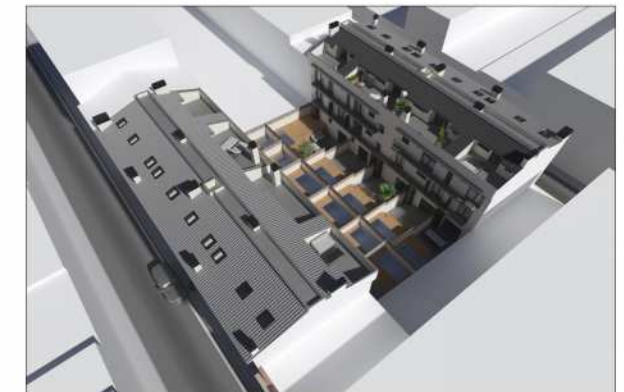

PLANTA PRIMERA

PLANTA BAIXA

Baixos 1^a

VIVIM LA PLANA
- SANT BOI -

Promoció habitatges a Sant Boi de Llobregat
C/ Baldiri Comas, 40-48

TOTAL SUP. CONSTRUÏDA = 177,03 m²

VIVIM LA PLANA
· SANT BOI ·

Promoció habitatges a Sant Boi de Llobregat
C/ Baldiri Comas, 40-48

Promoció habitatges a Sant Boi de Llobregat
C/ Baldiri Comas, 40-48

Baixos 4^a

TOTAL SUP. CONSTRUÏDA = 124,21 m²

PLANTA PRIMERA

PLANTA BAIXA

VIVIM LA PLANA
· SANT BOI ·

Promoció habitatges a Sant Boi de Llobregat
C/ Baldiri Comas, 40-48

Promoció habitatges a Sant Boi de Llobregat
C/ Baldiri Comas, 40-48

Dúplex A

TOTAL SUP. CONSTRUÏDA = 145,57 m²

PLANTA SEGONA

VIVIM LA PLANA
· SANT BOI ·

Promoció habitatges a Sant Boi de Llobregat
C/ Baldiri Comas, 40-48