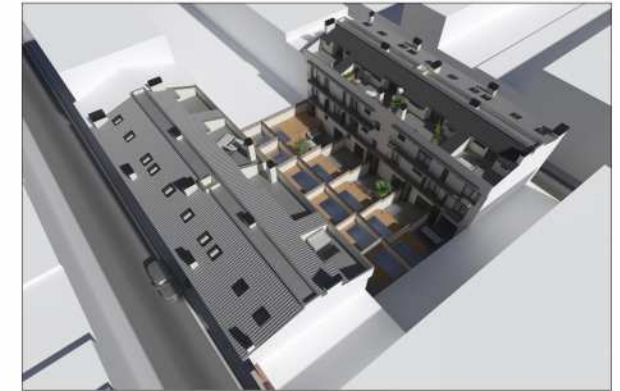

VIVIM LA PLANA
· SANT BOI ·

Promoció habitatges a Sant Boi de Llobregat
C/ Baldiri Comas, 40-48

Primero A

TOTAL SUP. CONSTRUÏDA = 59,44 m²