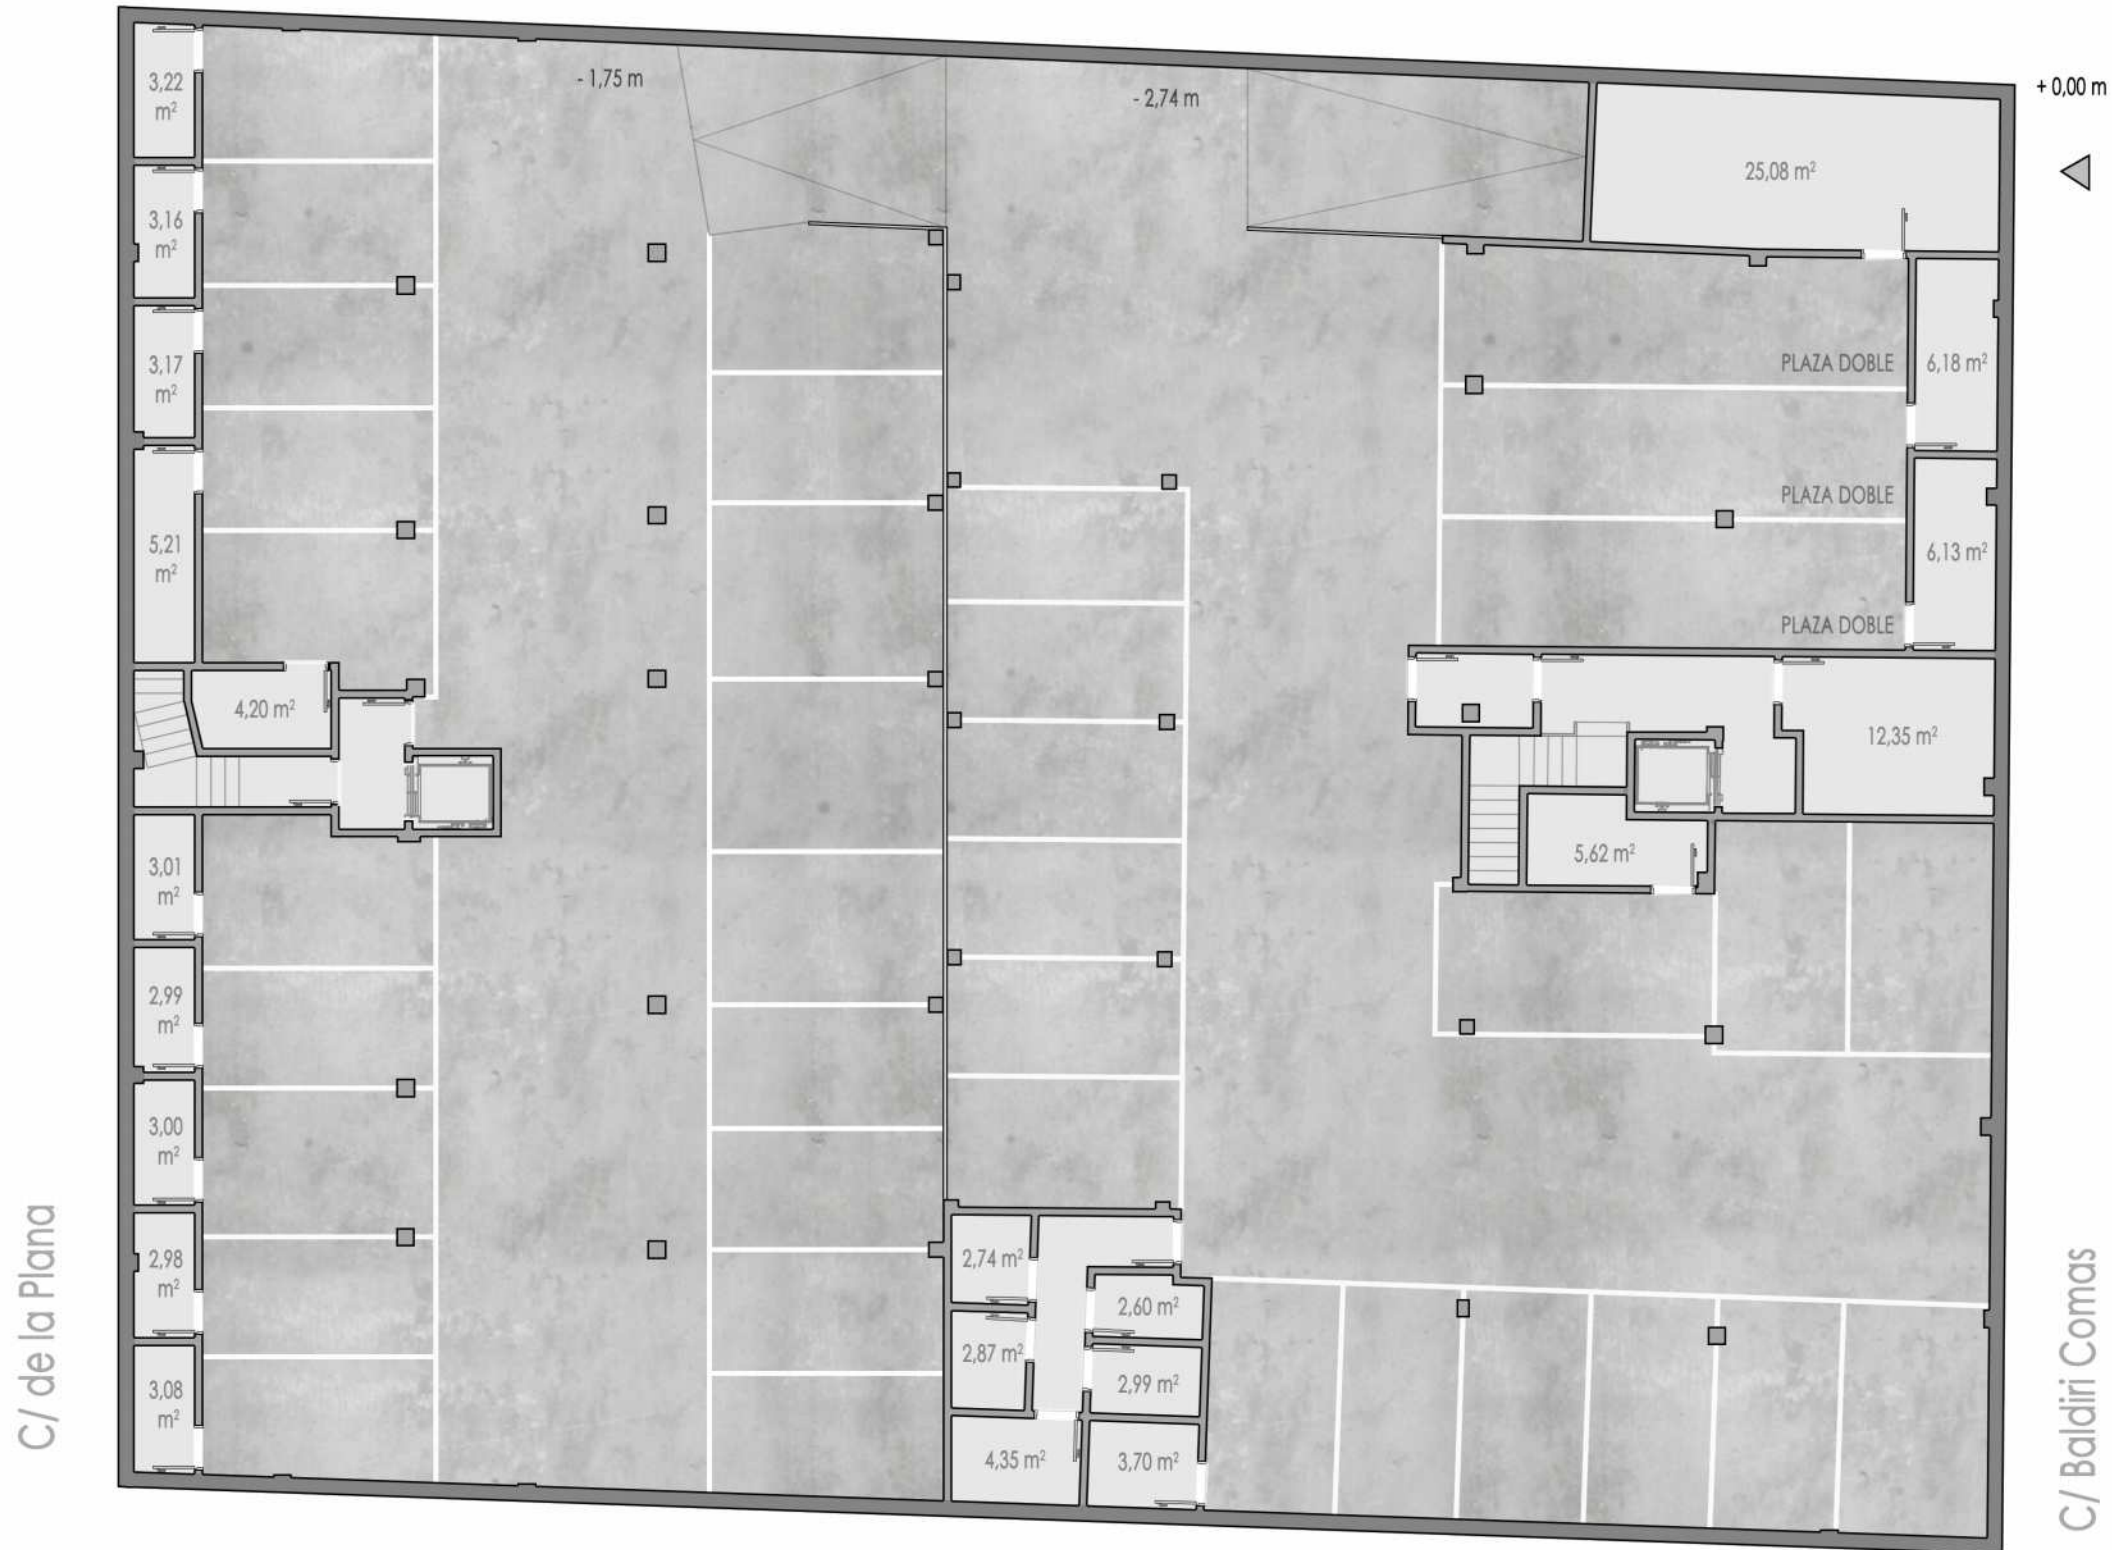

PLANTA SEGONA

VIVIM LA PLANA
- SANT BOI -

Promoció habitatges a Sant Boi de Llobregat
C/ de La Plana, 45-53

Dúplex A

TOTAL SUP. CONSTRUÏDA = 164,20 m²

PLANTA SEGONA

VIVIM LA PLANA
· SANT BOI ·

Promoció habitatges a Sant Boi de Llobregat
C/ de La Plana, 45-53

Dúplex B

TOTAL SUP. CONSTRUÏDA = 144,39 m²

PLANTA SEGONA

VIVIM LA PLANA
· SANT BOI ·

Promoció habitatges a Sant Boi de Llobregat
C/ de La Plana, 45-53

Dúplex C

TOTAL SUP. CONSTRUÏDA = 144,80 m²

PLANTA SEGONA

Dúplex D

VIVIM LA PLANA
· SANT BOI ·

Promoció habitatges a Sant Boi de Llobregat
C/ de La Plana, 45-53

TOTAL SUP. CONSTRUÏDA = 159,46 m²

VIVIM LA PLANA
- SANT BOI -

Promoció habitatges a Sant Boi de Llobregat
C/ Baldiri Comas, 40-48