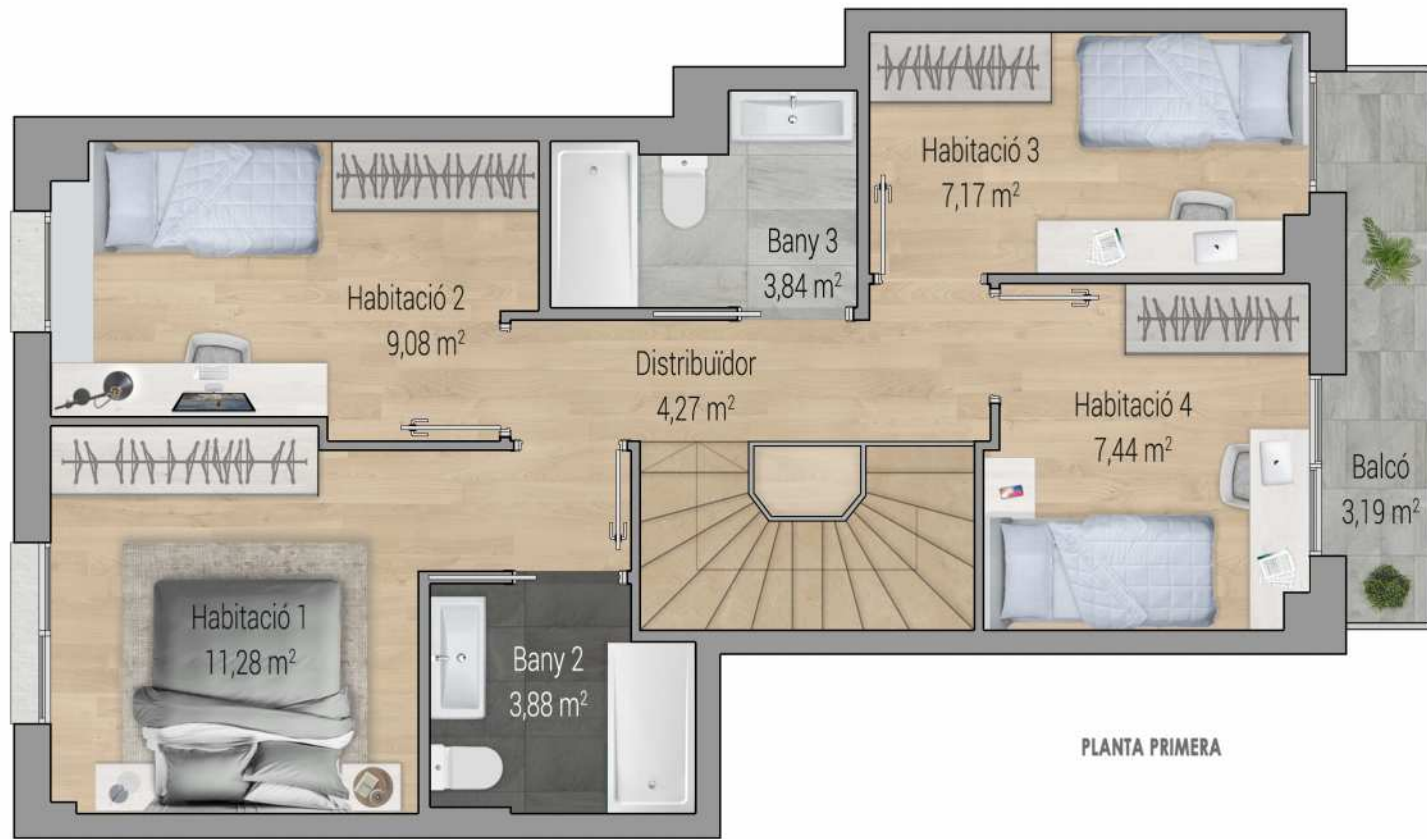

PLANTA PRIMERA

PLANTA BAIXA

VIVIM LA PLANA
· SANT BOI ·

Promoció habitatges a Sant Boi de Llobregat
C/ de La Plana, 45-53

Baixos 1^a

TOTAL SUP. CONSTRUÏDA = 136,70 m²

VIVIM LA PLANA
· SANT BOI ·

Promoció habitatges a Sant Boi de Llobregat
C/ de La Plana, 45-53

Baixos 2^a

TOTAL SUP. CONSTRUÏDA = 125,03 m²

VIVIM LA PLANA
- SANT BOI -

Promoció habitatges a Sant Boi de Llobregat
C/ de La Plana, 45-53

Baixos 3^a

TOTAL SUP. CONSTRUÏDA = 147,00 m²

PLANTA PRIMERA

PLANTA BAIXA