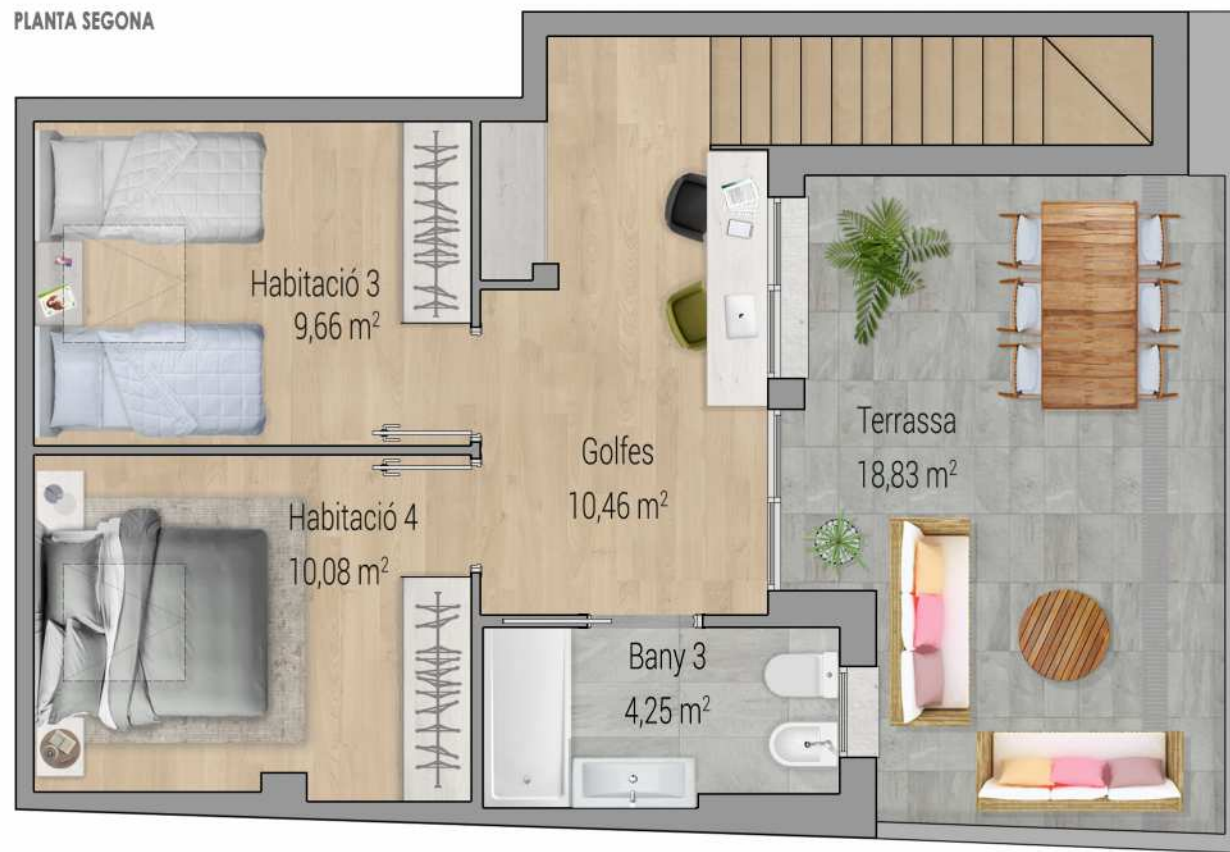

PLANTA SEGONA

VIVIM LA PLANA
- SANT BOI -

Promoció habitatges a Sant Boi de Llobregat
C/ de La Plana, 45-53

Dúplex A

TOTAL SUP. CONSTRUÏDA = 164,20 m²

PLANTA SEGONA

VIVIM LA PLANA
· SANT BOI ·

Promoció habitatges a Sant Boi de Llobregat
C/ de La Plana, 45-53

Dúplex B

TOTAL SUP. CONSTRUÏDA = 144,39 m²

PLANTA SEGONA

VIVIM LA PLANA
· SANT BOI ·

Promoció habitatges a Sant Boi de Llobregat
C/ de La Plana, 45-53

Dúplex C

TOTAL SUP. CONSTRUÏDA = 144,80 m²

PLANTA SEGONA