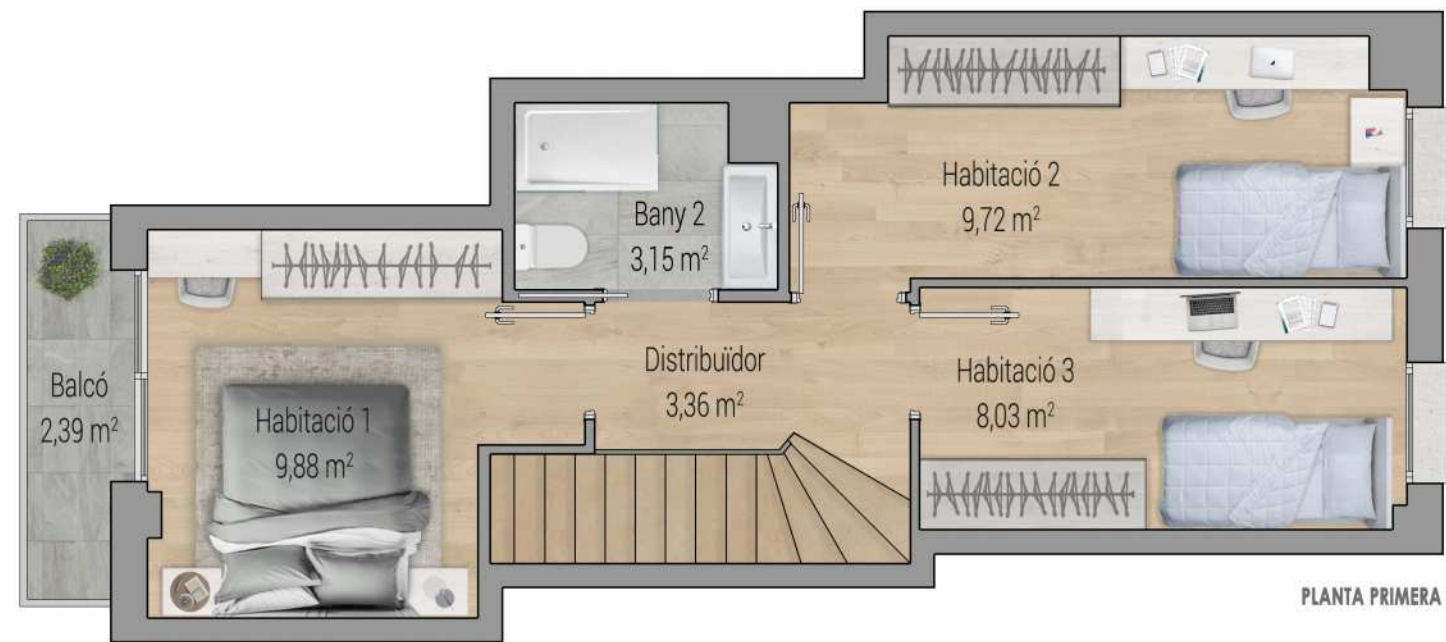

PLANTA PRIMERA

PLANTA BAIXA

Baixos 1^a

VIVIM LA PLANA
- SANT BOI -

Promoció habitatges a Sant Boi de Llobregat
C/ Baldiri Comas, 40-48

TOTAL SUP. CONSTRUÏDA = 177,03 m²

VIVIM LA PLANA
· SANT BOI ·

Promoció habitatges a Sant Boi de Llobregat
C/ Baldiri Comas, 40-48

Baixos 2^a

TOTAL SUP. CONSTRUÏDA = 138,93 m²

VIVIM LA PLANA
- SANT BOI -

Promoció habitatges a Sant Boi de Llobregat
C/ Baldiri Comas, 40-48

Baixos 3^a

TOTAL SUP. CONSTRUÏDA = 135,16 m²

VIVIM LA PLANA
- SANT BOI -

Promoció habitatges a Sant Boi de Llobregat
C/ Baldiri Comas, 40-48

Baixos 4^a

TOTAL SUP. CONSTRUÏDA = 124,21 m²

PLANTA PRIMERA

PLANTA BAIXA

VIVIM LA PLANA
· SANT BOI ·

Promoció habitatges a Sant Boi de Llobregat
C/ Baldiri Comas, 40-48