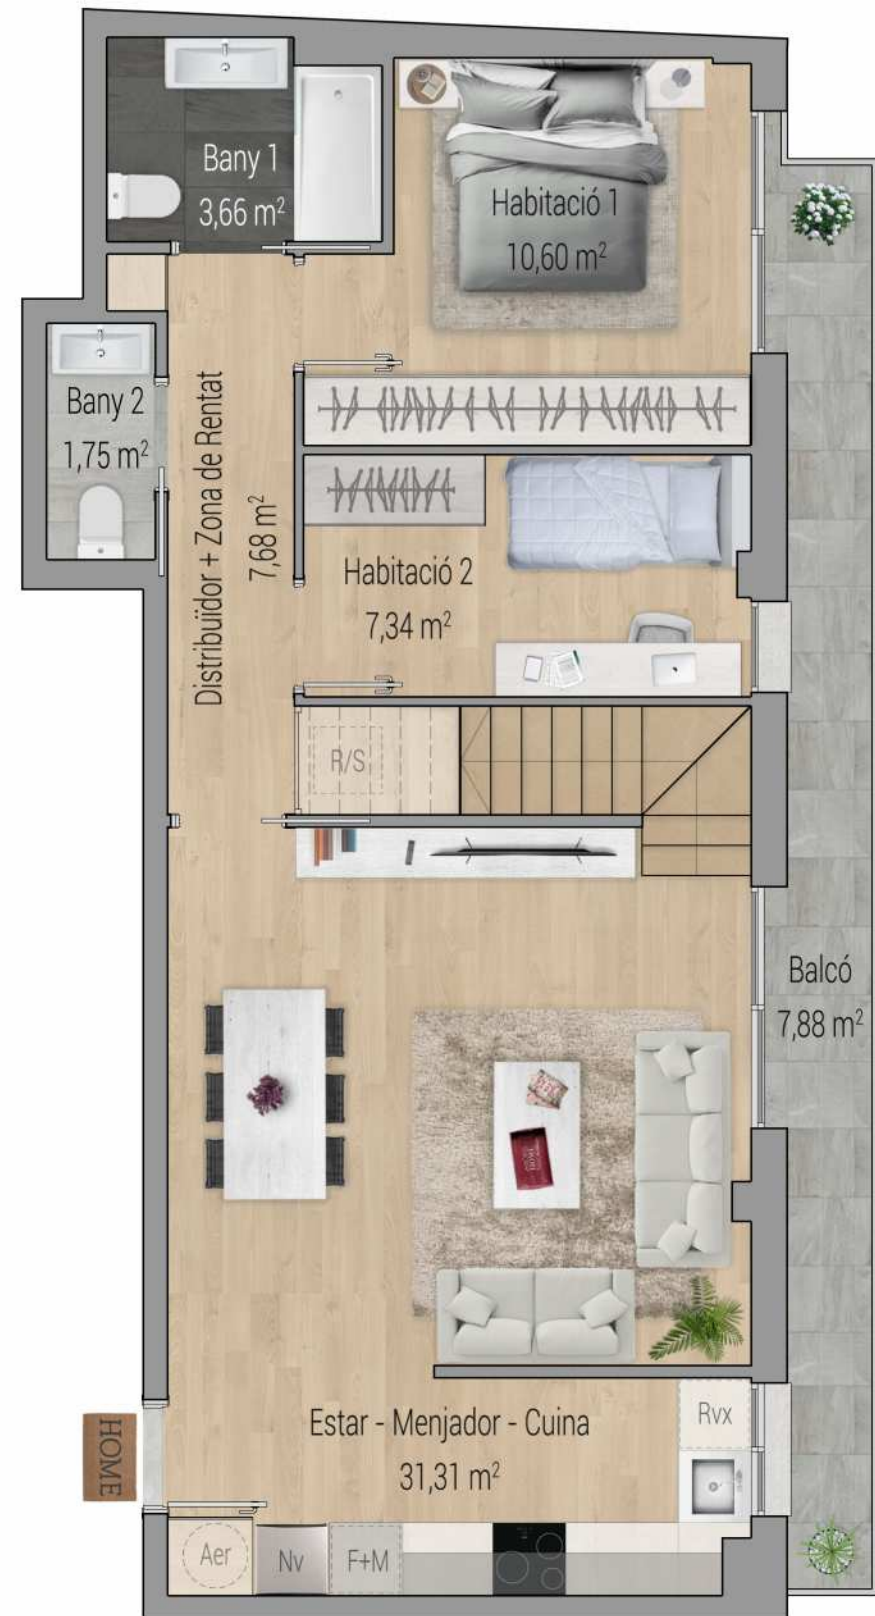

Promoció habitatges a Sant Boi de Llobregat
C/ Baldiri Comas, 40-48

Dúplex A

TOTAL SUP. CONSTRUÏDA = 145,57 m²

PLANTA SEGONA

VIVIM LA PLANA
· SANT BOI ·

Promoció habitatges a Sant Boi de Llobregat
C/ Baldiri Comas, 40-48

Baixos 5^a

TOTAL SUP. CONSTRUÏDA = 124,78 m²

PLANTA PRIMERA

PLANTA BAIXA

VIVIM LA PLANA
· SANT BOI ·

Promoció habitatges a Sant Boi de Llobregat
C/ de La Plana, 45-53

Baixos 6^a

TOTAL SUP. CONSTRUÏDA = 137,28 m²

PLANTA SEGONA

VIVIM LA PLANA
- SANT BOI -

Promoció habitatges a Sant Boi de Llobregat
C/ de La Plana, 45-53

Dúplex A

TOTAL SUP. CONSTRUÏDA = 164,20 m²

PLANTA SEGONA

VIVIM LA PLANA
· SANT BOI ·

Promoció habitatges a Sant Boi de Llobregat
C/ de La Plana, 45-53

Dúplex B

TOTAL SUP. CONSTRUÏDA = 144,39 m²

PLANTA SEGONA

VIVIM LA PLANA
· SANT BOI ·

Promoció habitatges a Sant Boi de Llobregat
C/ de La Plana, 45-53

Dúplex C

TOTAL SUP. CONSTRUÏDA = 144,80 m²

PLANTA SEGONA