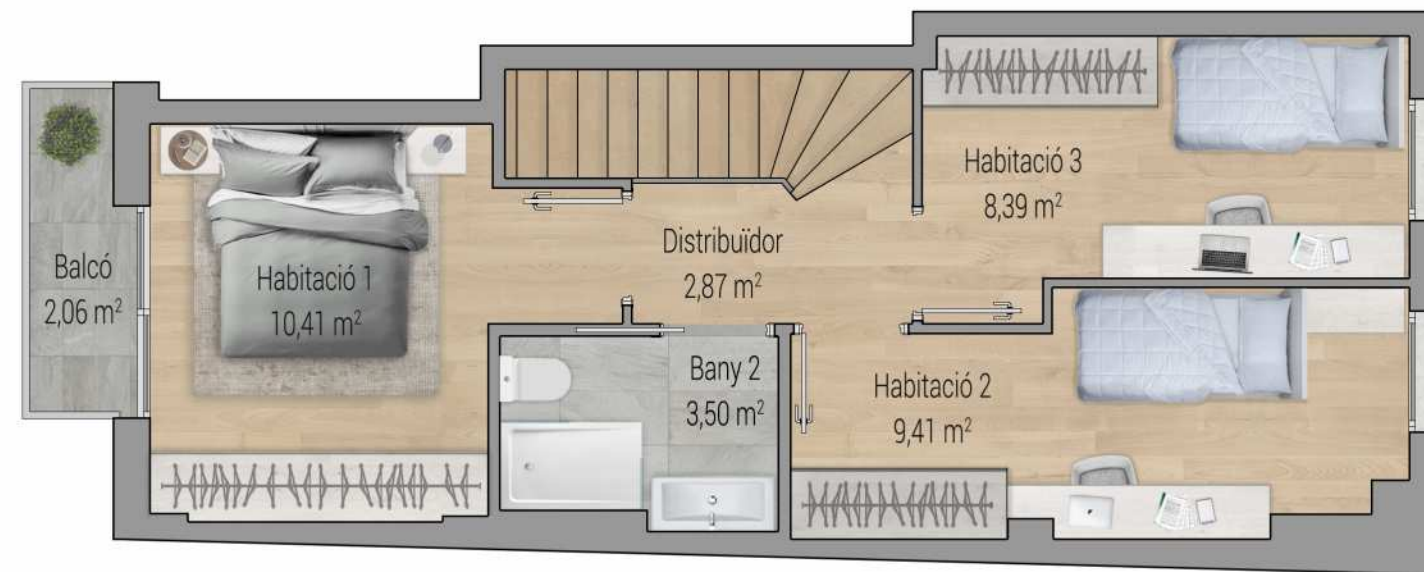

PLANTA PRIMERA

PLANTA BAIXA

Baixos 1^a

VIVIM LA PLANA
- SANT BOI -

Promoció habitatges a Sant Boi de Llobregat
C/ Baldiri Comas, 40-48

TOTAL SUP. CONSTRUÏDA = 177,03 m²

VIVIM LA PLANA
· SANT BOI ·

Promoció habitatges a Sant Boi de Llobregat
C/ Baldiri Comas, 40-48

Baixos 2^a

TOTAL SUP. CONSTRUÏDA = 138,93 m²

VIVIM LA PLANA
- SANT BOI -

Promoció habitatges a Sant Boi de Llobregat
C/ Baldiri Comas, 40-48

Baixos 3^a

TOTAL SUP. CONSTRUÏDA = 135,16 m²

VIVIM LA PLANA
- SANT BOI -

Promoció habitatges a Sant Boi de Llobregat
C/ Baldiri Comas, 40-48

Baixos 4^a

TOTAL SUP. CONSTRUÏDA = 124,21 m²

PLANTA PRIMERA

PLANTA BAIXA

VIVIM LA PLANA
· SANT BOI ·

Promoció habitatges a Sant Boi de Llobregat
C/ Baldiri Comas, 40-48

Promoció habitatges a Sant Boi de Llobregat
C/ Baldiri Comas, 40-48

Dúplex A

TOTAL SUP. CONSTRUÏDA = 145,57 m²

PLANTA SEGONA

VIVIM LA PLANA
· SANT BOI ·

Promoció habitatges a Sant Boi de Llobregat
C/ Baldiri Comas, 40-48