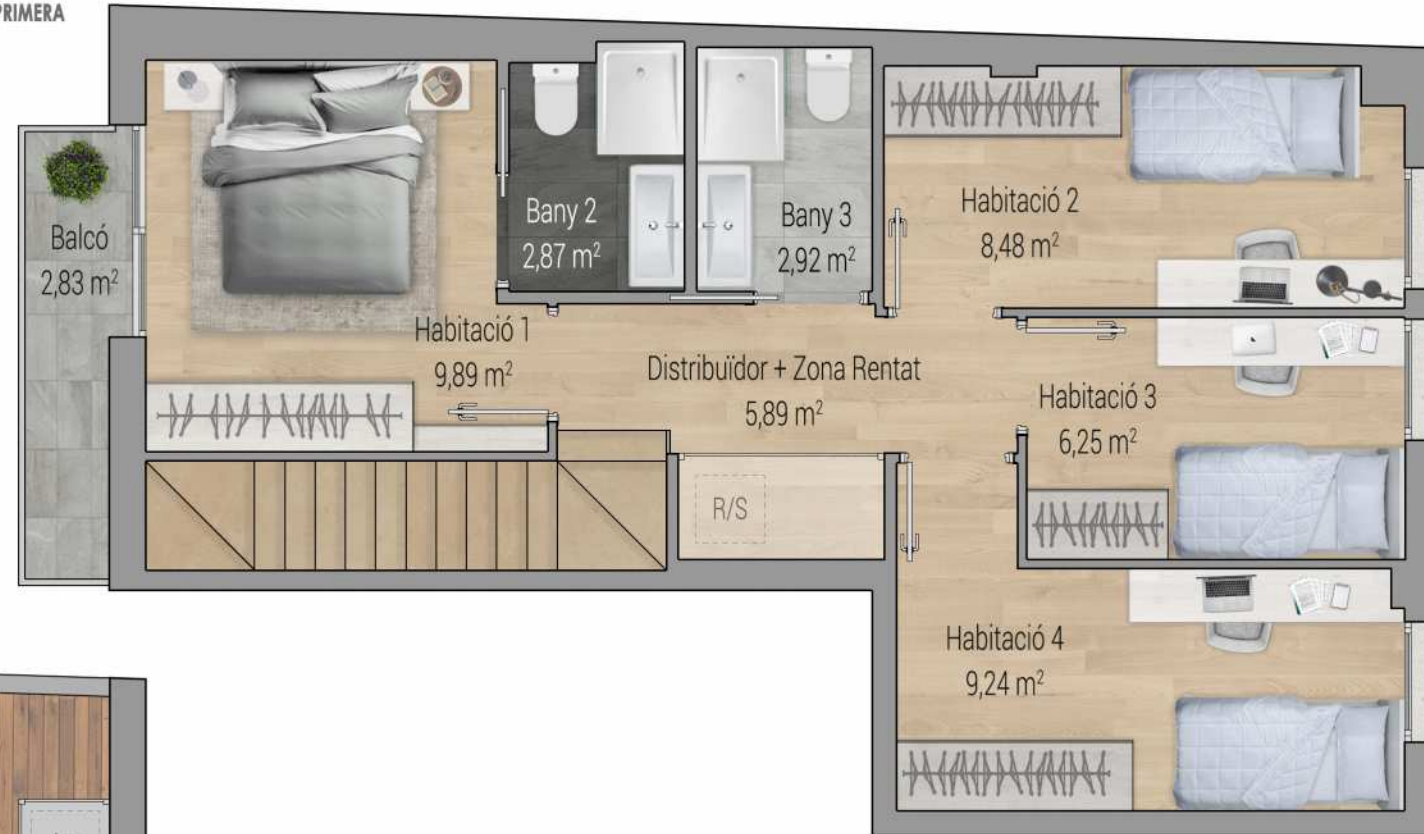

PLANTA PRIMERA

PLANTA BAIXA

Baixos 1^a

VIVIM LA PLANA
- SANT BOI -

Promoció habitatges a Sant Boi de Llobregat
C/ Baldiri Comas, 40-48

TOTAL SUP. CONSTRUÏDA = 177,03 m²

VIVIM LA PLANA
· SANT BOI ·

Promoció habitatges a Sant Boi de Llobregat
C/ Baldiri Comas, 40-48

Baixos 2^a

TOTAL SUP. CONSTRUÏDA = 138,93 m²

VIVIM LA PLANA
- SANT BOI -

Promoció habitatges a Sant Boi de Llobregat
C/ Baldiri Comas, 40-48

Baixos 3^a

TOTAL SUP. CONSTRUÏDA = 135,16 m²

VIVIM LA PLANA
- SANT BOI -

Promoció habitatges a Sant Boi de Llobregat
C/ Baldiri Comas, 40-48

Baixos 4^a

TOTAL SUP. CONSTRUÏDA = 124,21 m²

PLANTA PRIMERA

PLANTA BAIXA

VIVIM LA PLANA
· SANT BOI ·

Promoció habitatges a Sant Boi de Llobregat
C/ Baldiri Comas, 40-48