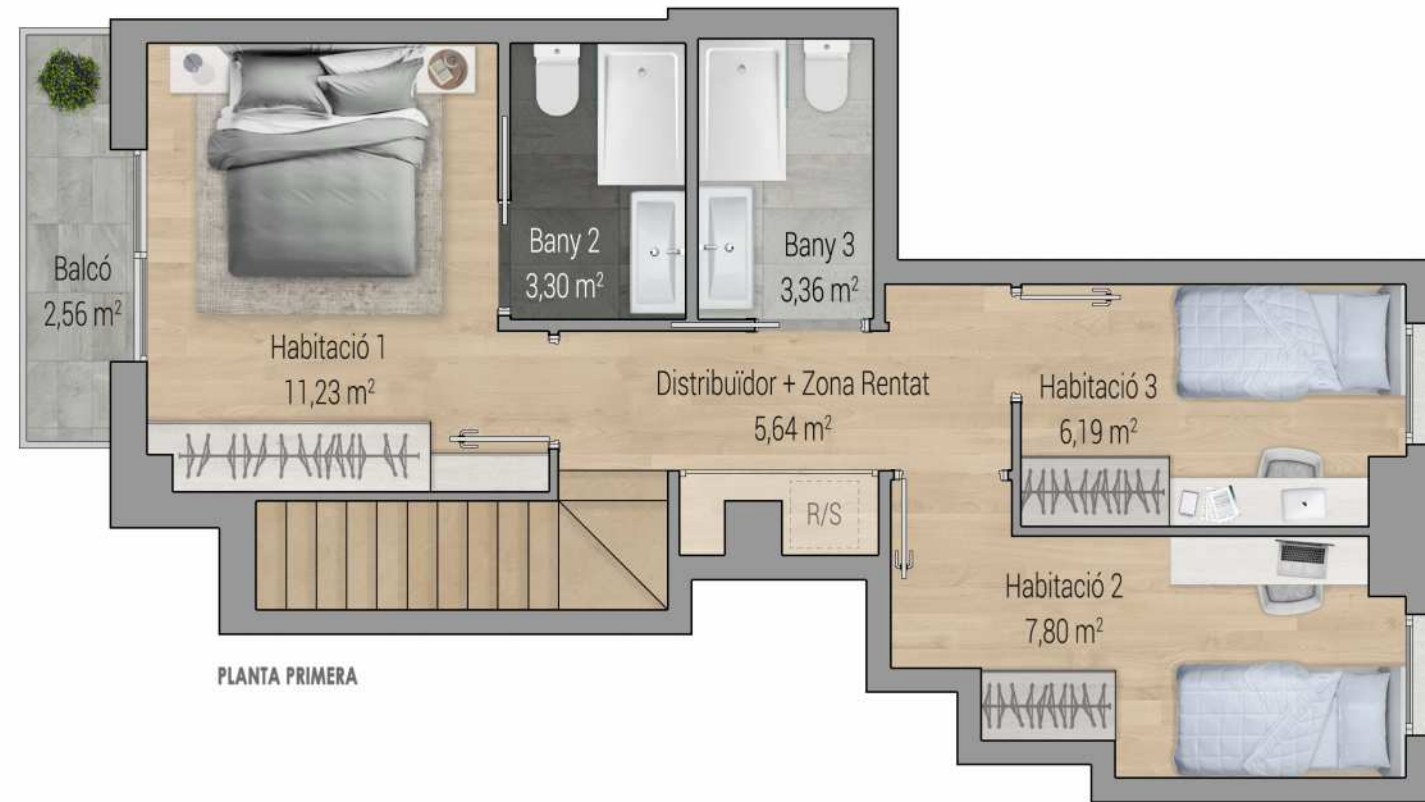

PLANTA PRIMERA

PLANTA BAIXA

Baixos 1^a

VIVIM LA PLANA
- SANT BOI -

Promoció habitatges a Sant Boi de Llobregat
C/ Baldiri Comas, 40-48

TOTAL SUP. CONSTRUÏDA = 177,03 m²

VIVIM LA PLANA
· SANT BOI ·

Promoció habitatges a Sant Boi de Llobregat
C/ Baldiri Comas, 40-48

Baixos 2^a

TOTAL SUP. CONSTRUÏDA = 138,93 m²

VIVIM LA PLANA
- SANT BOI -

Promoció habitatges a Sant Boi de Llobregat
C/ Baldiri Comas, 40-48

Baixos 3^a

TOTAL SUP. CONSTRUÏDA = 135,16 m²

VIVIM LA PLANA
- SANT BOI -

Promoció habitatges a Sant Boi de Llobregat
C/ Baldiri Comas, 40-48

Baixos 4^a

TOTAL SUP. CONSTRUÏDA = 124,21 m²

PLANTA PRIMERA

PLANTA BAIXA

VIVIM LA PLANA
· SANT BOI ·

Promoció habitatges a Sant Boi de Llobregat
C/ Baldiri Comas, 40-48