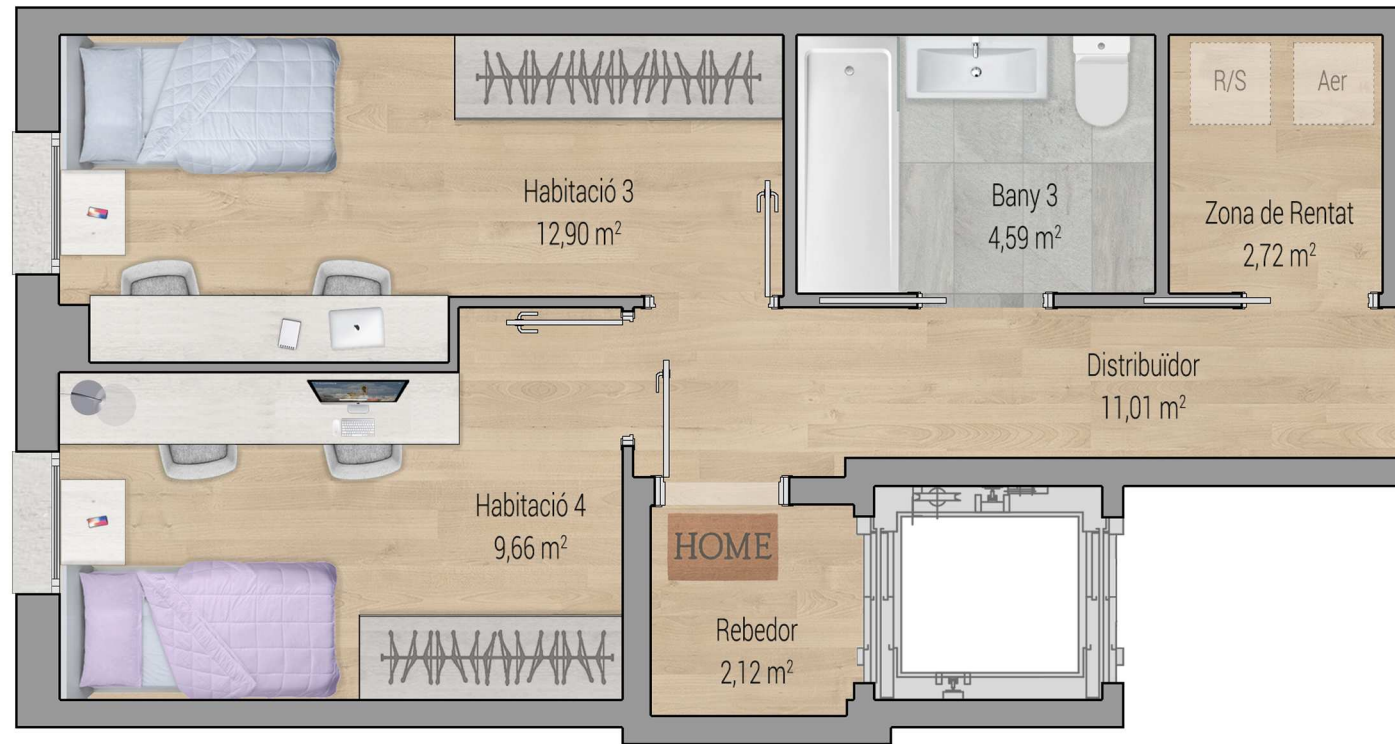

BAIXOS 1a. Planta 1

PLANTA PRIMERA

PLANTA BAIXA

BAIXOS 1a. Planta 1

TOTAL SUP. CONSTRUÏDA = 296,39 m²

VIVIM BARCELONA 72  
· EL PRAT ·

Promoció habitatges El Prat de Llobregat  
C/ Barcelona, 72

Bajos 1a

PLANTA PRIMERA

PLANTA BAIXA

BAIXOS 1a. Planta 1

BAIXOS 2a. Planta 1

PLANTA PRIMERA

PLANTA BAIXA

BAIXOS 2a. Planta 1

TOTAL SUP. CONSTRUÏDA = 306,39 m²

TOTAL SUP. CONSTRUÏDA = 130,02 m<sup>2</sup>