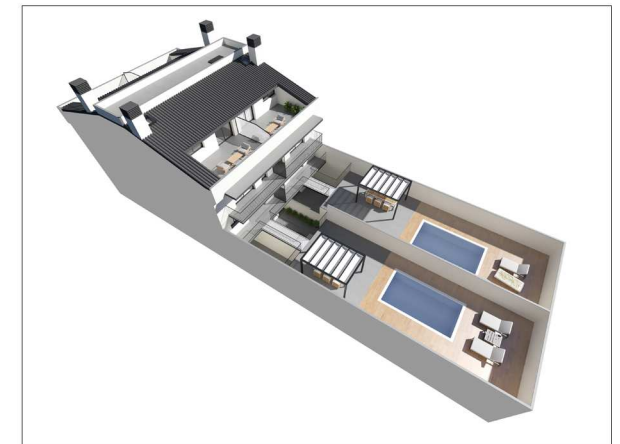

BAIXOS 1a. Planta 1

PLANTA PRIMERA

PLANTA BAIXA

BAIXOS 1a. Planta 1

TOTAL SUP. CONSTRUÏDA = 296,39 m²

VIVIM BARCELONA 72  
· EL PRAT ·

Promoció habitatges El Prat de Llobregat  
C/ Barcelona, 72

Bajos 1a

PLANTA PRIMERA

PLANTA BAIXA

BAIXOS 1a. Planta 1

BAIXOS 2a. Planta 1

PLANTA PRIMERA

PLANTA BAIXA

BAIXOS 2a. Planta 1

TOTAL SUP. CONSTRUÏDA = 306,39 m²