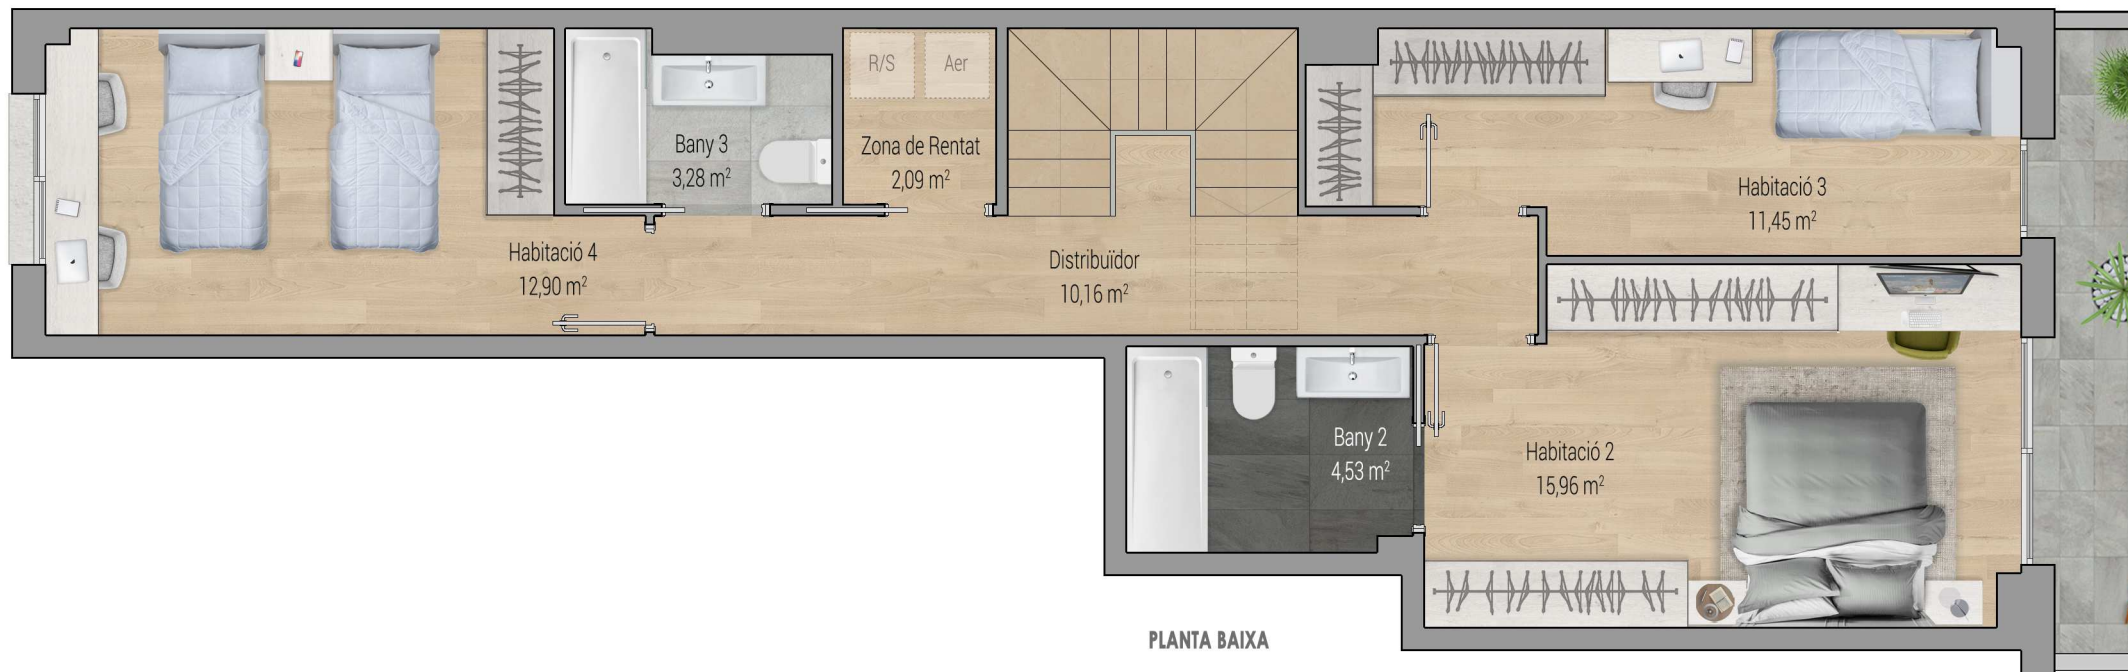

BAIXOS 1a. Planta 1

PLANTA PRIMERA

PLANTA BAIXA

BAIXOS 1a. Planta 1

TOTAL SUP. CONSTRUÏDA = 296,39 m²

VIVIM BARCELONA 72  
· EL PRAT ·

Promoció habitatges El Prat de Llobregat  
C/ Barcelona, 72

Bajos 1a

PLANTA PRIMERA

PLANTA BAIXA

BAIXOS 1a. Planta 1

BAIXOS 2a. Planta 1

PLANTA PRIMERA

PLANTA BAIXA

BAIXOS 2a. Planta 1

TOTAL SUP. CONSTRUÏDA = 306,39 m²