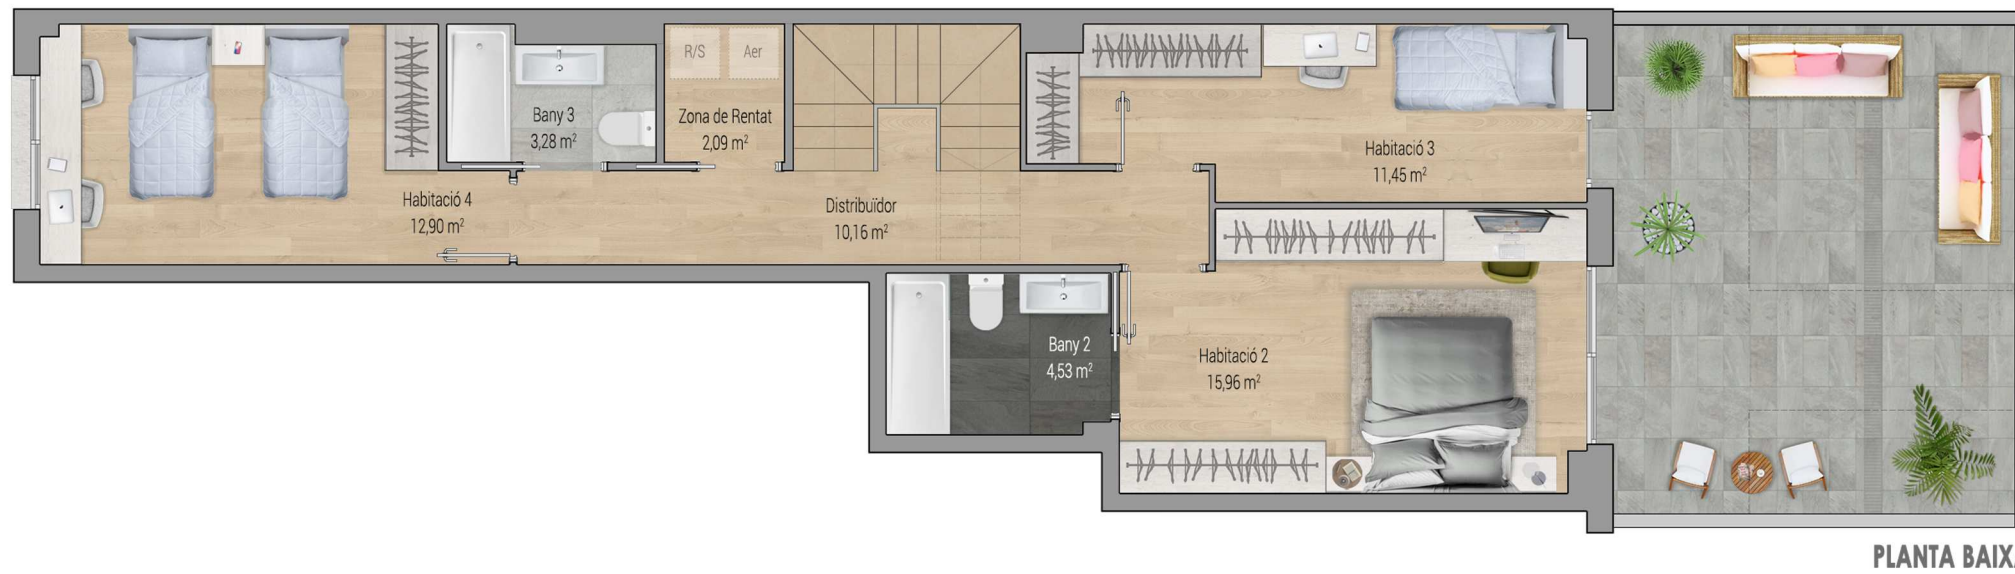

BAIXOS 2a. Planta 1