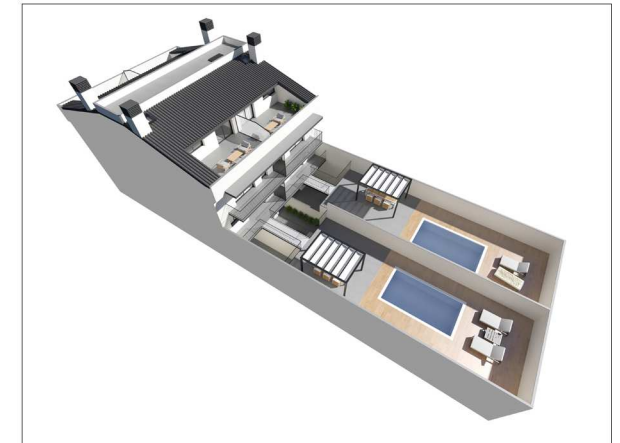

BAIXOS 1a. Planta 1

PLANTA PRIMERA

PLANTA BAIXA

BAIXOS 1a. Planta 1

TOTAL SUP. CONSTRUÏDA = 296,39 m²

VIVIM BARCELONA 72  
· EL PRAT ·

Promoció habitatges El Prat de Llobregat  
C/ Barcelona, 72

Bajos 1a

1r 1a

TOTAL SUP. CONSTRUÏDA = 63,17 m²

VIVIM BARCELONA 72  
· EL PRAT ·

Promoció habitatges El Prat de Llobregat  
C/ Barcelona, 72

1r 2a

TOTAL SUP. CONSTRUÏDA = 63,15 m²

VIVIM BARCELONA 72  
· EL PRAT ·

Promoció habitatges El Prat de Llobregat  
C/ Barcelona, 72

2n 1a

TOTAL SUP. CONSTRUÏDA = 130,76 m<sup>2</sup>

VIVIM BARCELONA 72  
· EL PRAT ·

Promoció habitatges El Prat de Llobregat  
C/ Barcelona, 72

2n 2a

TOTAL SUP. CONSTRUÏDA = 130,82 m<sup>2</sup>

VIVIM BARCELONA 72  
· EL PRAT ·