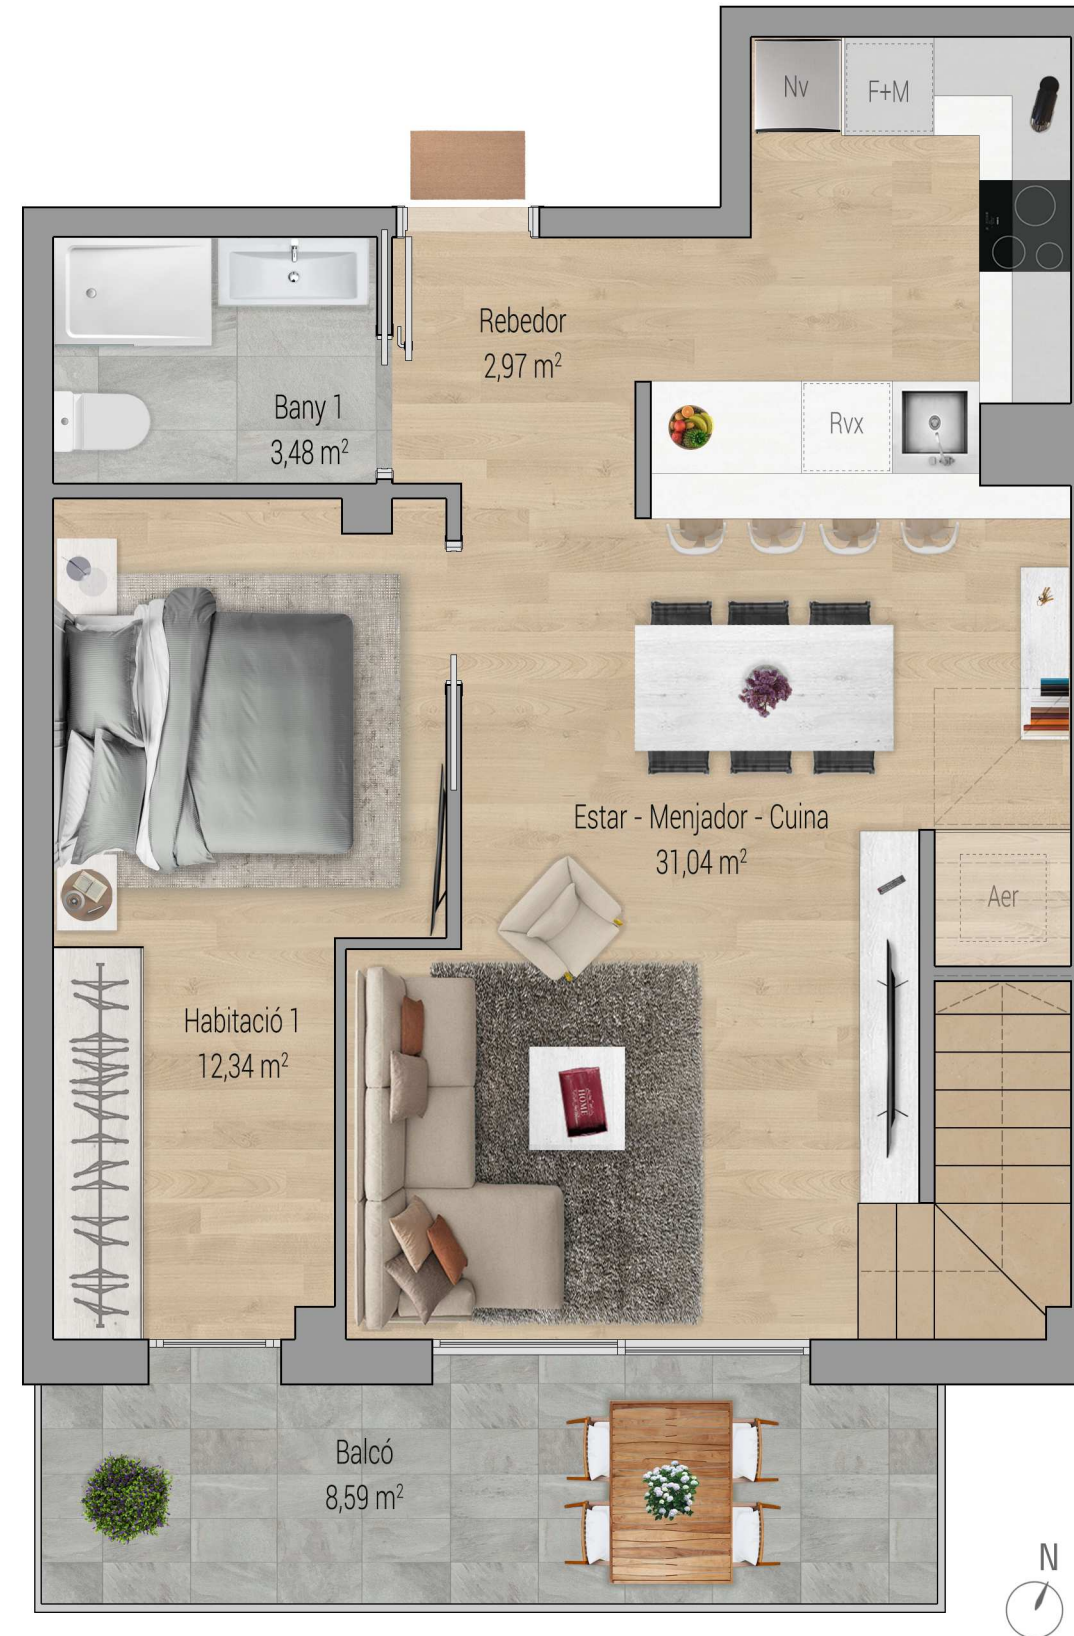

BAIXOS 1a. Planta 1

PLANTA PRIMERA

PLANTA BAIXA

BAIXOS 1a. Planta 1

TOTAL SUP. CONSTRUÏDA = 296,39 m²

VIVIM BARCELONA 72  
· EL PRAT ·

Promoció habitatges El Prat de Llobregat  
C/ Barcelona, 72

Bajos 1a

1r 1a

TOTAL SUP. CONSTRUÏDA = 63,17 m²

VIVIM BARCELONA 72  
· EL PRAT ·

Promoció habitatges El Prat de Llobregat  
C/ Barcelona, 72

1r 2a

TOTAL SUP. CONSTRUÏDA = 63,15 m²

VIVIM BARCELONA 72  
· EL PRAT ·

Promoció habitatges El Prat de Llobregat  
C/ Barcelona, 72

2n 1a

TOTAL SUP. CONSTRUÏDA = 130,76 m<sup>2</sup>

VIVIM BARCELONA 72  
· EL PRAT ·

Promoció habitatges El Prat de Llobregat  
C/ Barcelona, 72

2n 2a

TOTAL SUP. CONSTRUÏDA = 130,82 m<sup>2</sup>

VIVIM BARCELONA 72  
· EL PRAT ·

Promoció habitatges El Prat de Llobregat  
C/ Barcelona, 72

2n 3a

TOTAL SUP. CONSTRUÏDA = 127,20 m<sup>2</sup>

VIVIM BARCELONA 72  
· EL PRAT ·

Promoció habitatges El Prat de Llobregat  
C/ Barcelona, 72

2n 4a