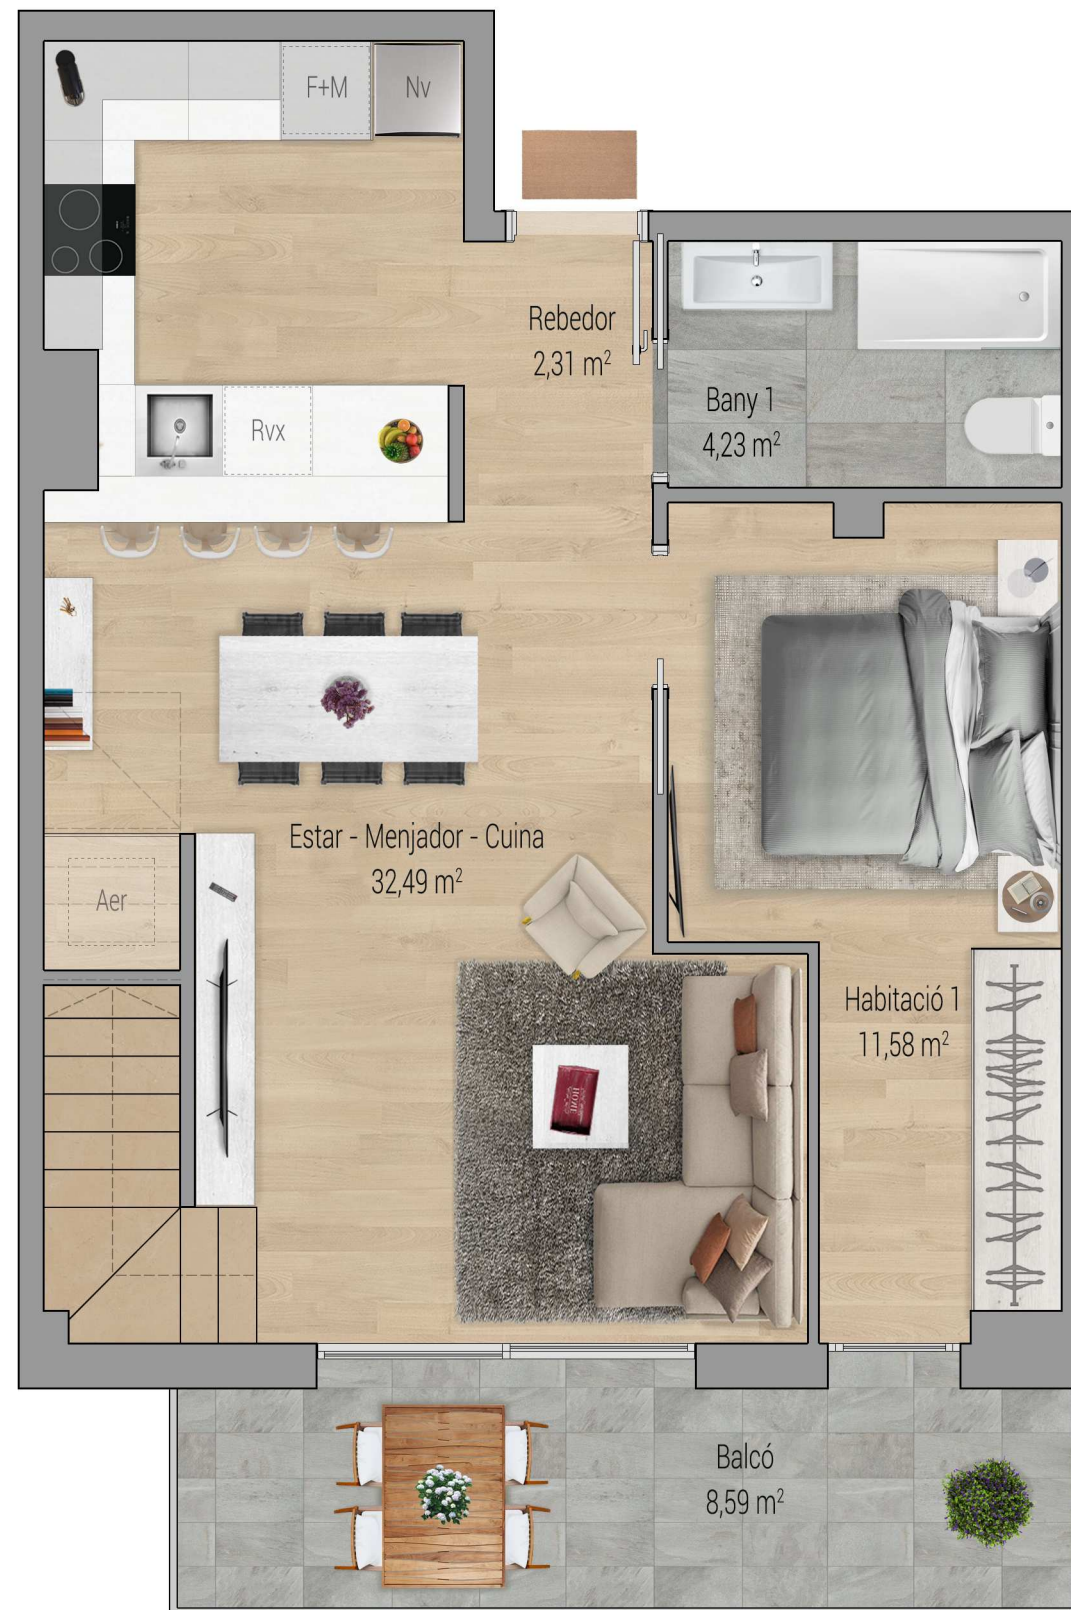

1r 1a

TOTAL SUP. CONSTRUÏDA = 63,17 m²

VIVIM BARCELONA 72  
· EL PRAT ·

Promoció habitatges El Prat de Llobregat  
C/ Barcelona, 72

1r 2a

TOTAL SUP. CONSTRUÏDA = 63,15 m²

VIVIM BARCELONA 72  
· EL PRAT ·

Promoció habitatges El Prat de Llobregat  
C/ Barcelona, 72

2n 1a

TOTAL SUP. CONSTRUÏDA = 130,76 m<sup>2</sup>

VIVIM BARCELONA 72  
· EL PRAT ·

Promoció habitatges El Prat de Llobregat  
C/ Barcelona, 72

2n 2a

TOTAL SUP. CONSTRUÏDA = 130,82 m<sup>2</sup>

VIVIM BARCELONA 72  
· EL PRAT ·

Promoció habitatges El Prat de Llobregat  
C/ Barcelona, 72

2n 3a

TOTAL SUP. CONSTRUÏDA = 127,20 m<sup>2</sup>

VIVIM BARCELONA 72  
· EL PRAT ·

Promoció habitatges El Prat de Llobregat  
C/ Barcelona, 72

2n 4a