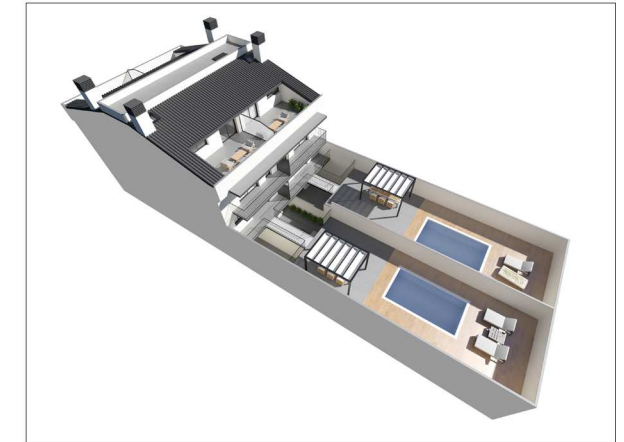

BAIXOS 1a. Planta 1

PLANTA PRIMERA

PLANTA BAIXA

BAIXOS 1a. Planta 1

TOTAL SUP. CONSTRUÏDA = 296,39 m²

VIVIM BARCELONA 72  
· EL PRAT ·

Promoció habitatges El Prat de Llobregat  
C/ Barcelona, 72

Bajos 1a

2n 1a

TOTAL SUP. CONSTRUÏDA = 130,76 m<sup>2</sup>

VIVIM BARCELONA 72  
· EL PRAT ·

Promoció habitatges El Prat de Llobregat  
C/ Barcelona, 72

2n 2a

TOTAL SUP. CONSTRUÏDA = 130,82 m<sup>2</sup>

VIVIM BARCELONA 72  
· EL PRAT ·