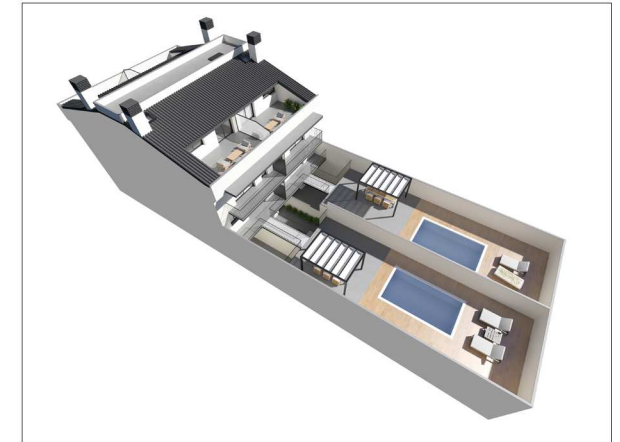

BAIXOS 1a. Planta 1

PLANTA PRIMERA

PLANTA BAIXA

BAIXOS 1a. Planta 1

TOTAL SUP. CONSTRUÏDA = 296,39 m²

VIVIM BARCELONA 72  
· EL PRAT ·

Promoció habitatges El Prat de Llobregat  
C/ Barcelona, 72

Bajos 1a

1r 1a

TOTAL SUP. CONSTRUÏDA = 63,17 m²

VIVIM BARCELONA 72  
· EL PRAT ·

Promoció habitatges El Prat de Llobregat  
C/ Barcelona, 72

1r 2a

TOTAL SUP. CONSTRUÏDA = 63,15 m²

VIVIM BARCELONA 72  
· EL PRAT ·

Promoció habitatges El Prat de Llobregat  
C/ Barcelona, 72

2n 1a

TOTAL SUP. CONSTRUÏDA = 130,76 m<sup>2</sup>

VIVIM BARCELONA 72  
· EL PRAT ·

Promoció habitatges El Prat de Llobregat  
C/ Barcelona, 72

2n 2a

TOTAL SUP. CONSTRUÏDA = 130,82 m<sup>2</sup>

VIVIM BARCELONA 72  
· EL PRAT ·