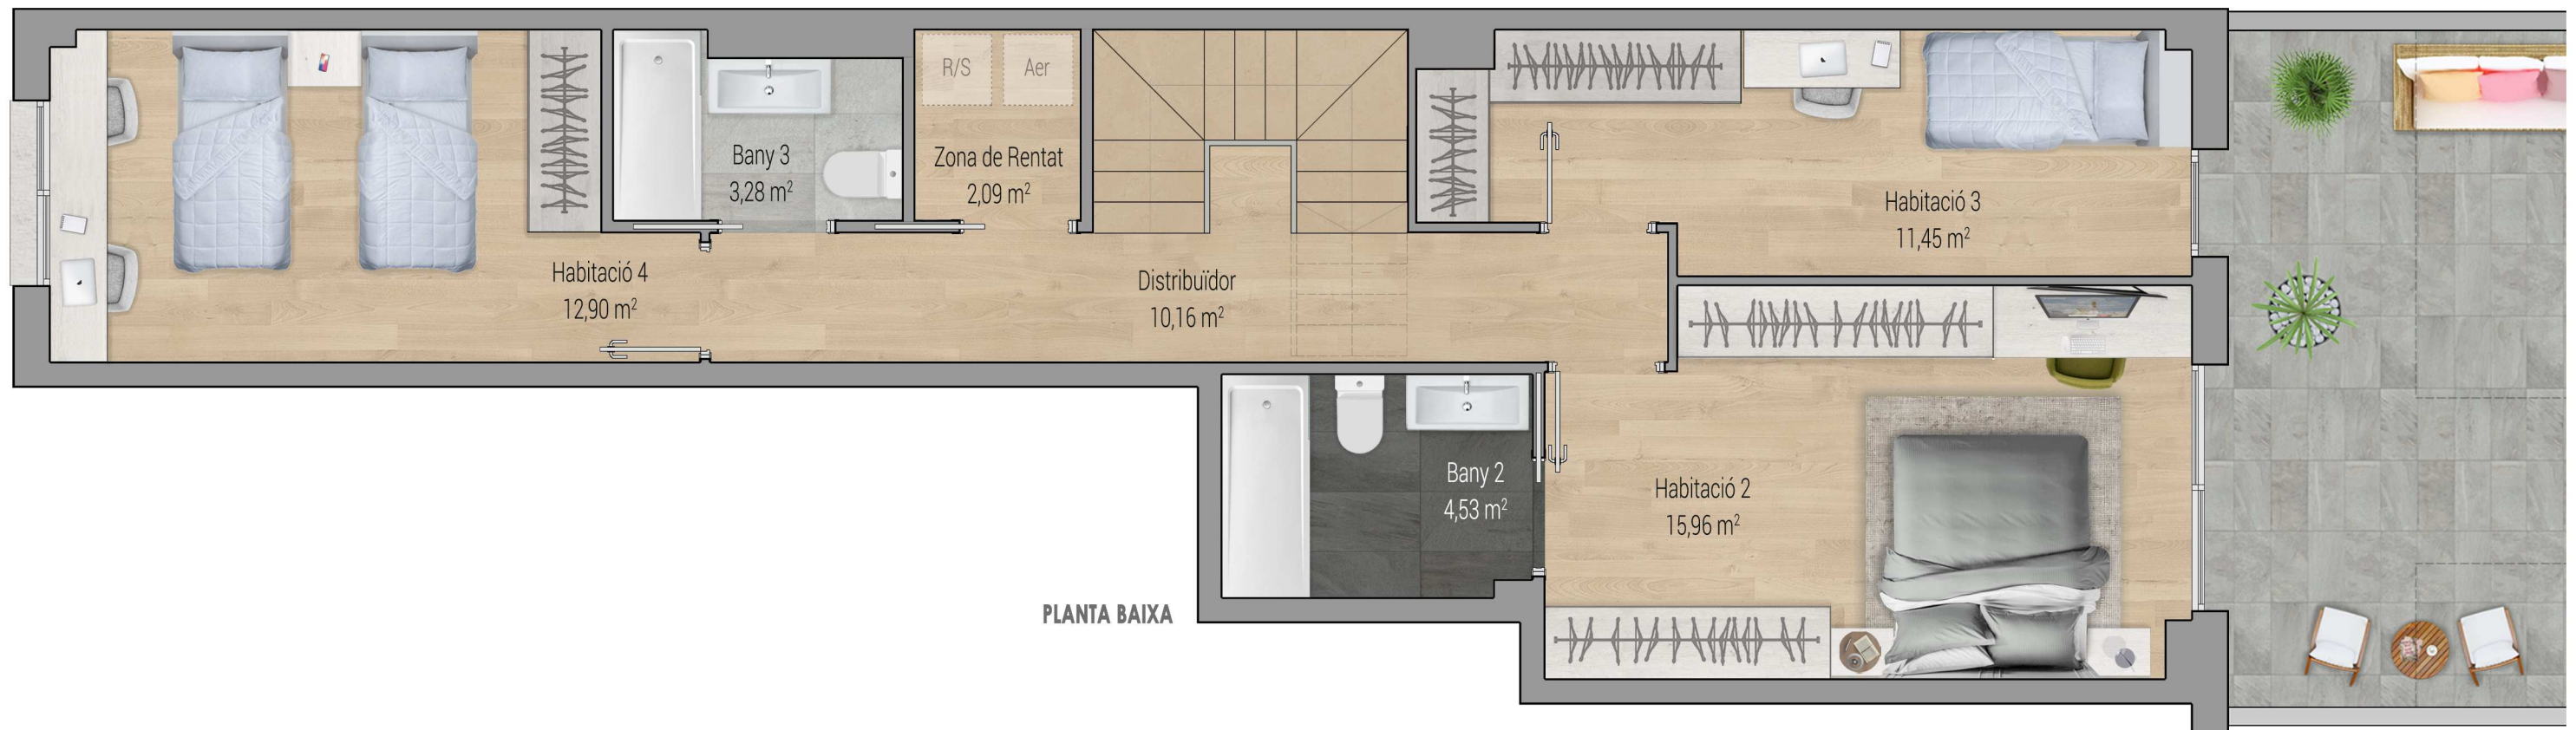

BAIXOS 1a. Planta 1

PLANTA PRIMERA

PLANTA BAIXA

BAIXOS 1a. Planta 1

TOTAL SUP. CONSTRUÏDA = 296,39 m²

VIVIM BARCELONA 72  
· EL PRAT ·

Promoció habitatges El Prat de Llobregat  
C/ Barcelona, 72

Bajos 1a

PLANTA PRIMERA

PLANTA BAIXA

BAIXOS 1a. Planta 1

BAIXOS 2a. Planta 1

PLANTA PRIMERA

PLANTA BAIXA

BAIXOS 2a. Planta 1

TOTAL SUP. CONSTRUÏDA = 306,39 m²