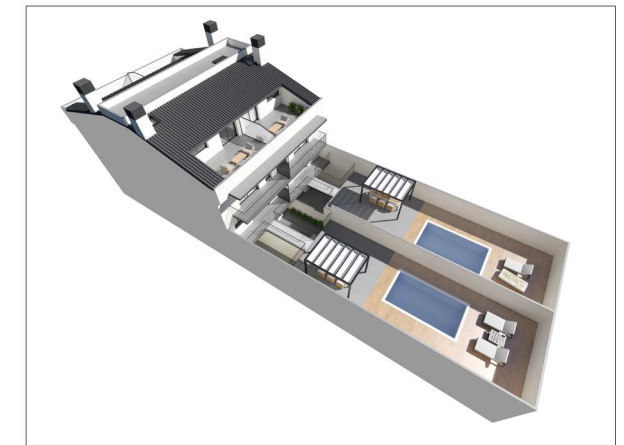

VIVIM BARCELONA 72
· EL PRAT ·

Promoció habitatges El Prat de Llobregat
C/ Barcelona, 72

2n 4a

TOTAL SUP. CONSTRUÏDA = 130,02 m²