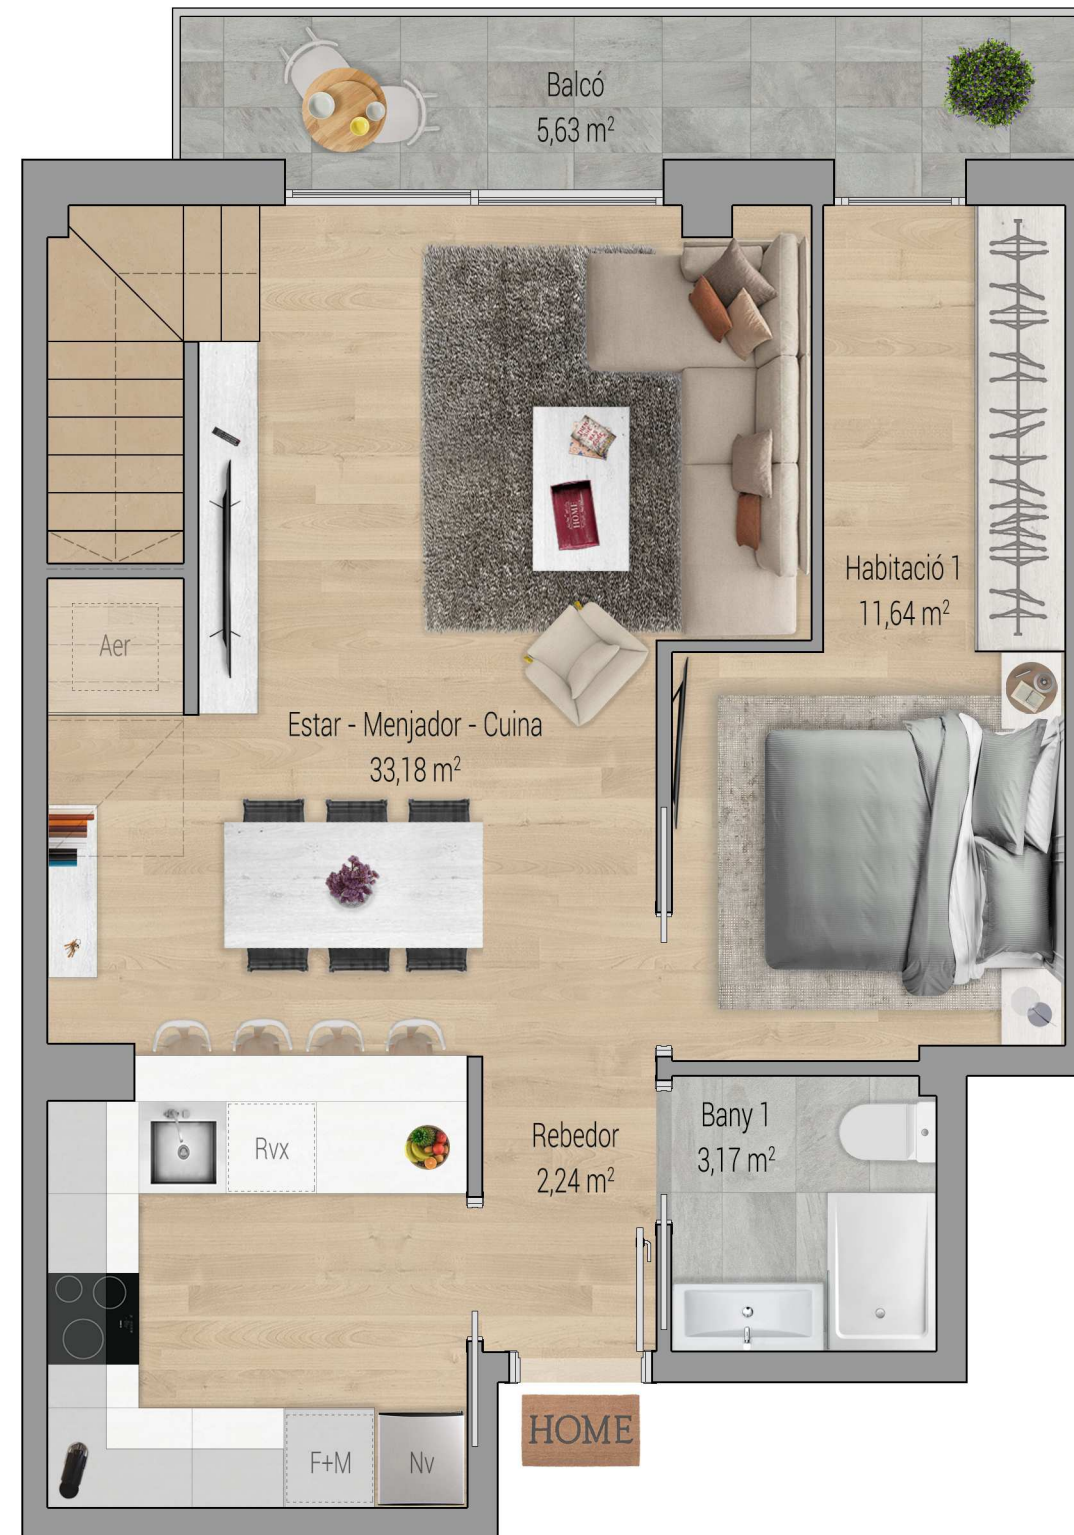

BAIXOS 1a. Planta 1

PLANTA PRIMERA

PLANTA BAIXA

BAIXOS 1a. Planta 1

TOTAL SUP. CONSTRUÏDA = 296,39 m²

VIVIM BARCELONA 72  
· EL PRAT ·

Promoció habitatges El Prat de Llobregat  
C/ Barcelona, 72

Bajos 1a

1r 1a

TOTAL SUP. CONSTRUÏDA = 63,17 m²

VIVIM BARCELONA 72  
· EL PRAT ·

Promoció habitatges El Prat de Llobregat  
C/ Barcelona, 72

1r 2a

TOTAL SUP. CONSTRUÏDA = 63,15 m²

VIVIM BARCELONA 72  
· EL PRAT ·

Promoció habitatges El Prat de Llobregat  
C/ Barcelona, 72

2n 1a

TOTAL SUP. CONSTRUÏDA = 130,76 m<sup>2</sup>

VIVIM BARCELONA 72  
· EL PRAT ·

Promoció habitatges El Prat de Llobregat  
C/ Barcelona, 72

2n 2a

TOTAL SUP. CONSTRUÏDA = 130,82 m<sup>2</sup>

VIVIM BARCELONA 72  
· EL PRAT ·