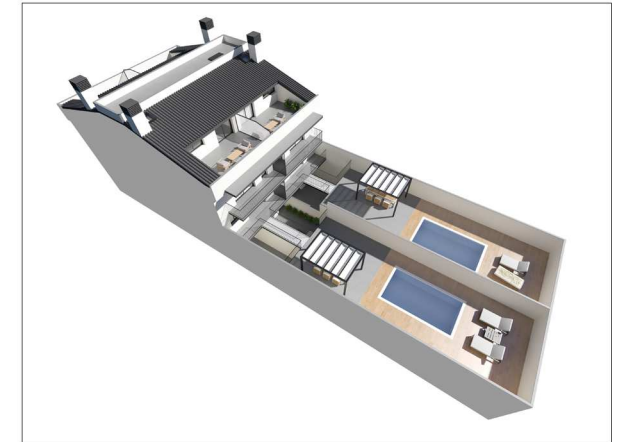

BAIXOS 1a. Planta 1

PLANTA PRIMERA

PLANTA BAIXA

BAIXOS 1a. Planta 1

TOTAL SUP. CONSTRUÏDA = 296,39 m²

VIVIM BARCELONA 72  
· EL PRAT ·

Promoció habitatges El Prat de Llobregat  
C/ Barcelona, 72

Bajos 1a

PLANTA PRIMERA

PLANTA BAIXA

BAIXOS 1a. Planta 1

BAIXOS 2a. Planta 1

PLANTA PRIMERA

PLANTA BAIXA

BAIXOS 2a. Planta 1

TOTAL SUP. CONSTRUÏDA = 306,39 m²

1r 1a

TOTAL SUP. CONSTRUÏDA = 63,17 m²

VIVIM BARCELONA 72  
· EL PRAT ·

Promoció habitatges El Prat de Llobregat  
C/ Barcelona, 72

1r 2a

TOTAL SUP. CONSTRUÏDA = 63,15 m²

VIVIM BARCELONA 72  
· EL PRAT ·

Promoció habitatges El Prat de Llobregat  
C/ Barcelona, 72