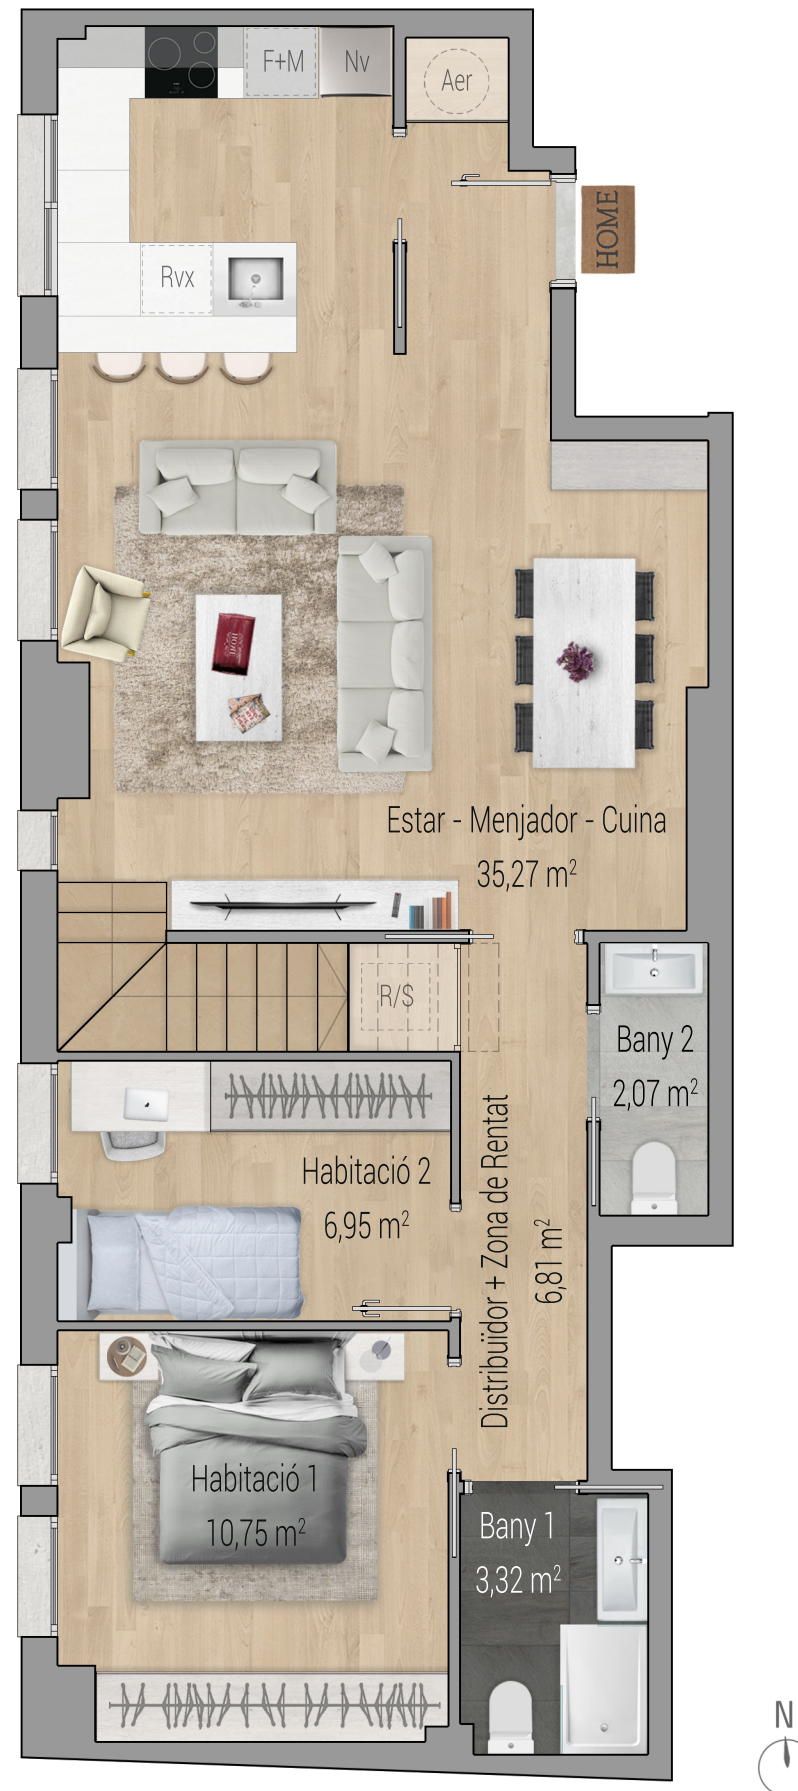

PLANTA SEGONA

Dúplex D

VIVIM LA PLANA
· SANT BOI ·

Promoció habitatges a Sant Boi de Llobregat
C/ de La Plana, 45-53

TOTAL SUP. CONSTRUÏDA = 159,46 m²