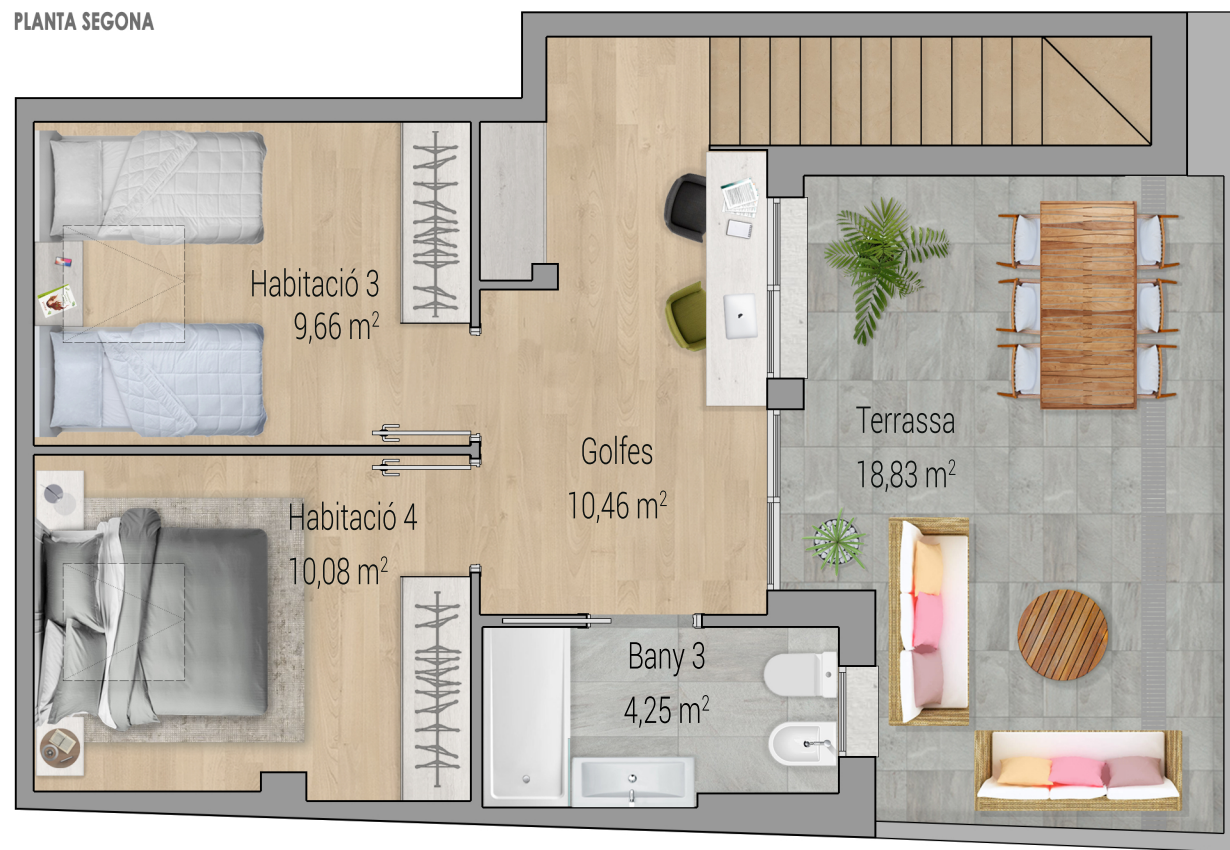

PLANTA SEGONA

VIVIM LA PLANA  
· SANT BOI ·

Promoció habitatges a Sant Boi de Llobregat  
C/ de La Plana, 45-53

Dúplex C

TOTAL SUP. CONSTRUÏDA = 144,80 m<sup>2</sup>