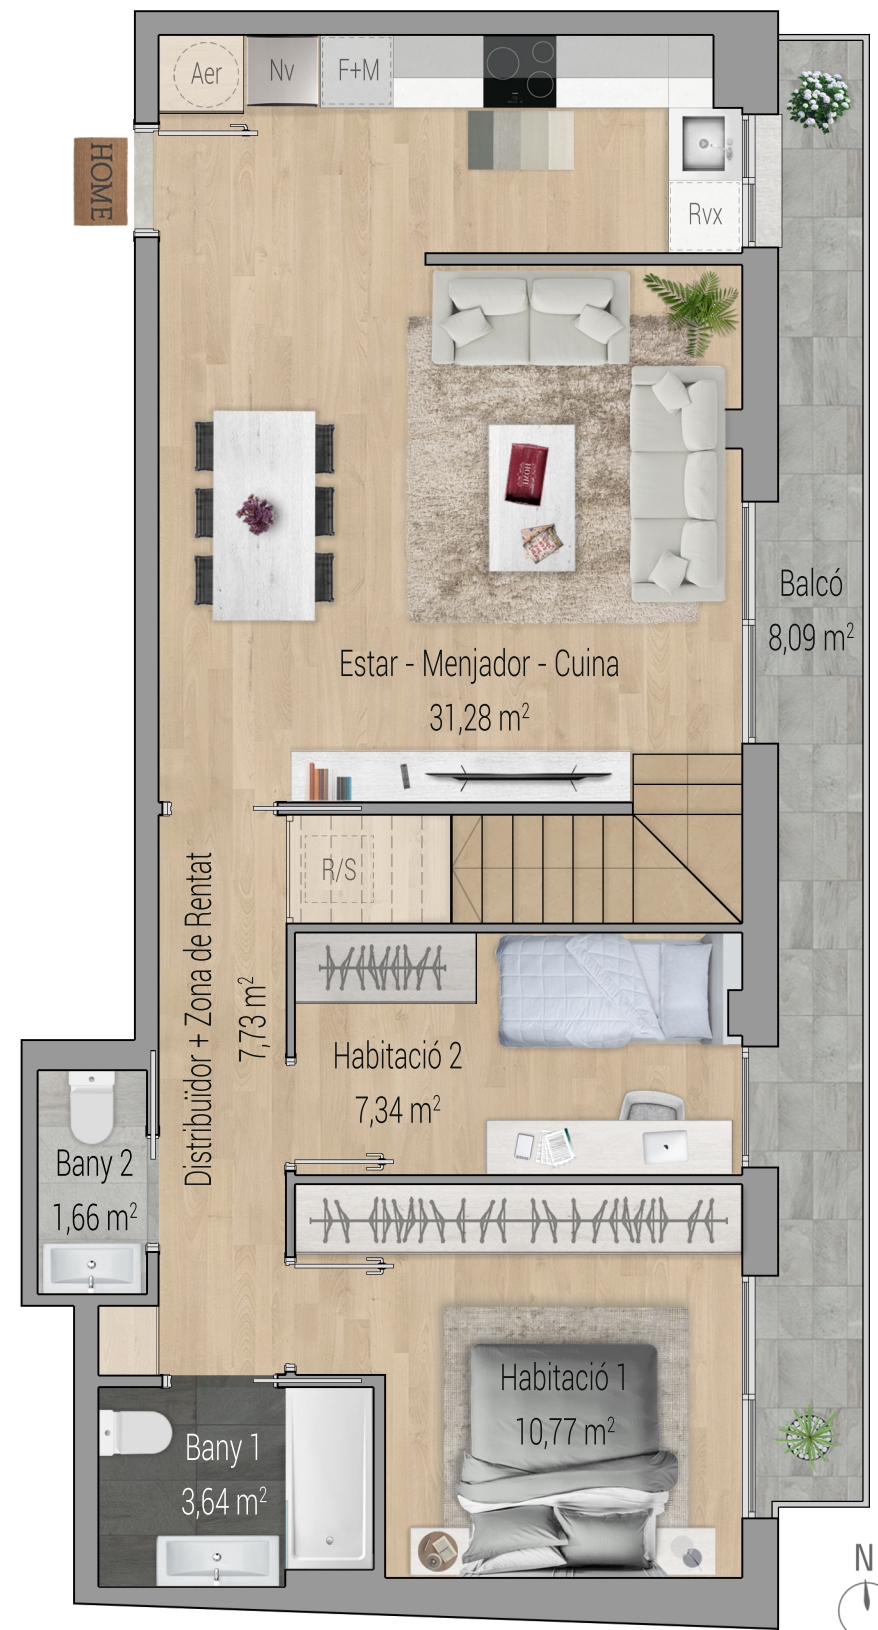

PLANTA SEGONA

VIVIM LA PLANA  
· SANT BOI ·

Promoció habitatges a Sant Boi de Llobregat  
C/ de La Plana, 45-53

Dúplex C

TOTAL SUP. CONSTRUÏDA = 144,80 m<sup>2</sup>