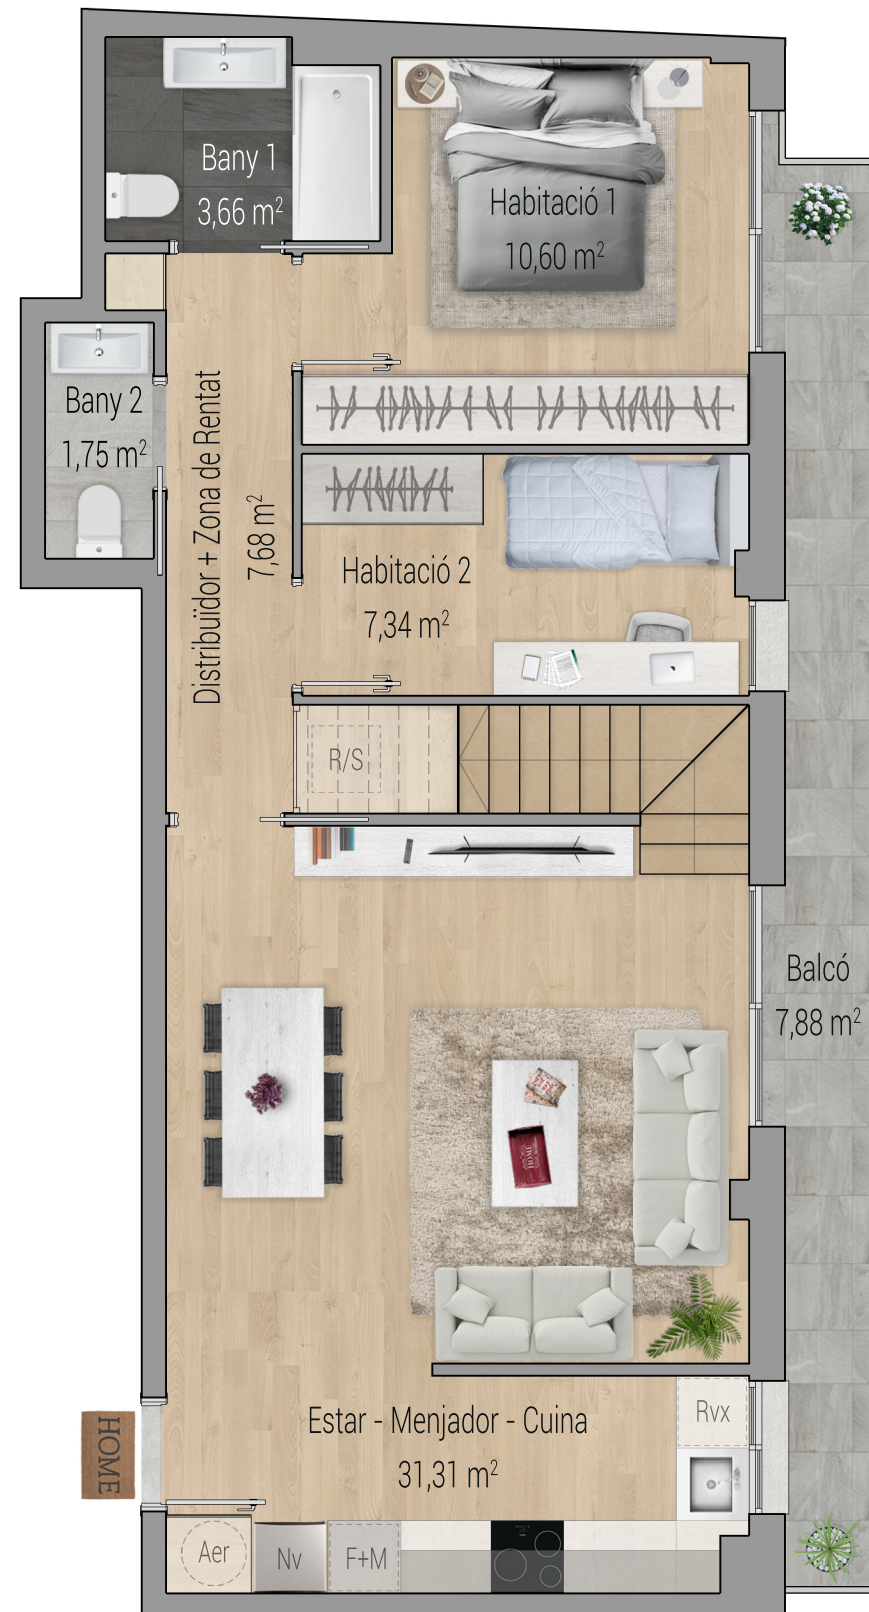

PLANTA SEGONA

VIVIM LA PLANA
· SANT BOI ·

Promoció habitatges a Sant Boi de Llobregat
C/ de La Plana, 45-53

Dúplex B

TOTAL SUP. CONSTRUÏDA = 144,39 m²