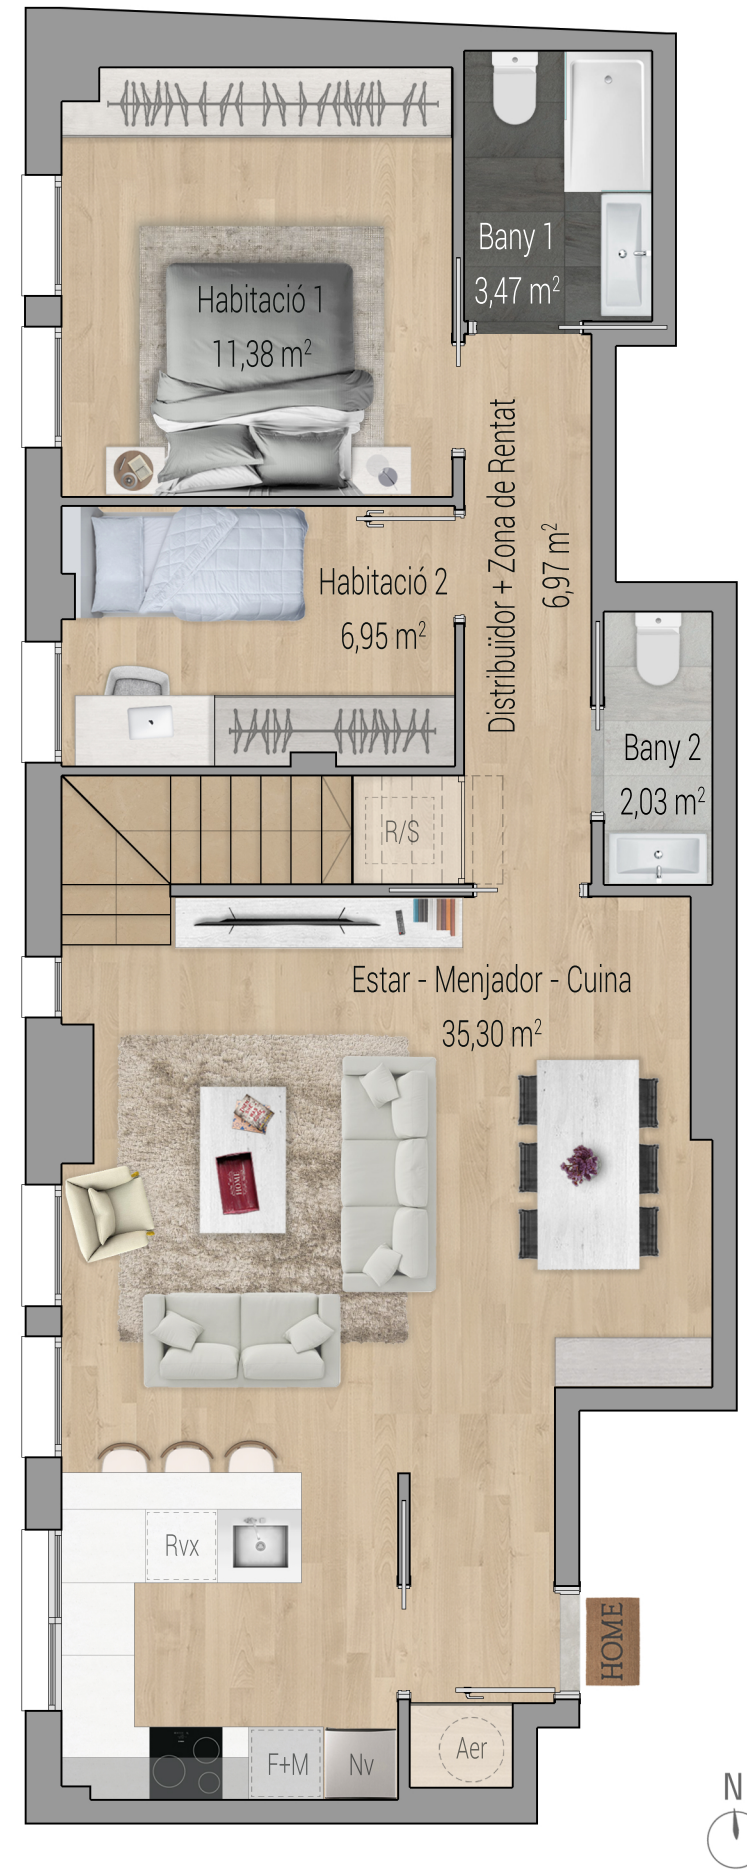

PLANTA SEGONA

**VIVIM LA PLANA**  
· SANT BOI ·

Promoció habitatges a Sant Boi de Llobregat  
C/ de La Plana, 45-53

**Dúplex A**

**TOTAL SUP. CONSTRUÏDA = 164,20 m<sup>2</sup>**