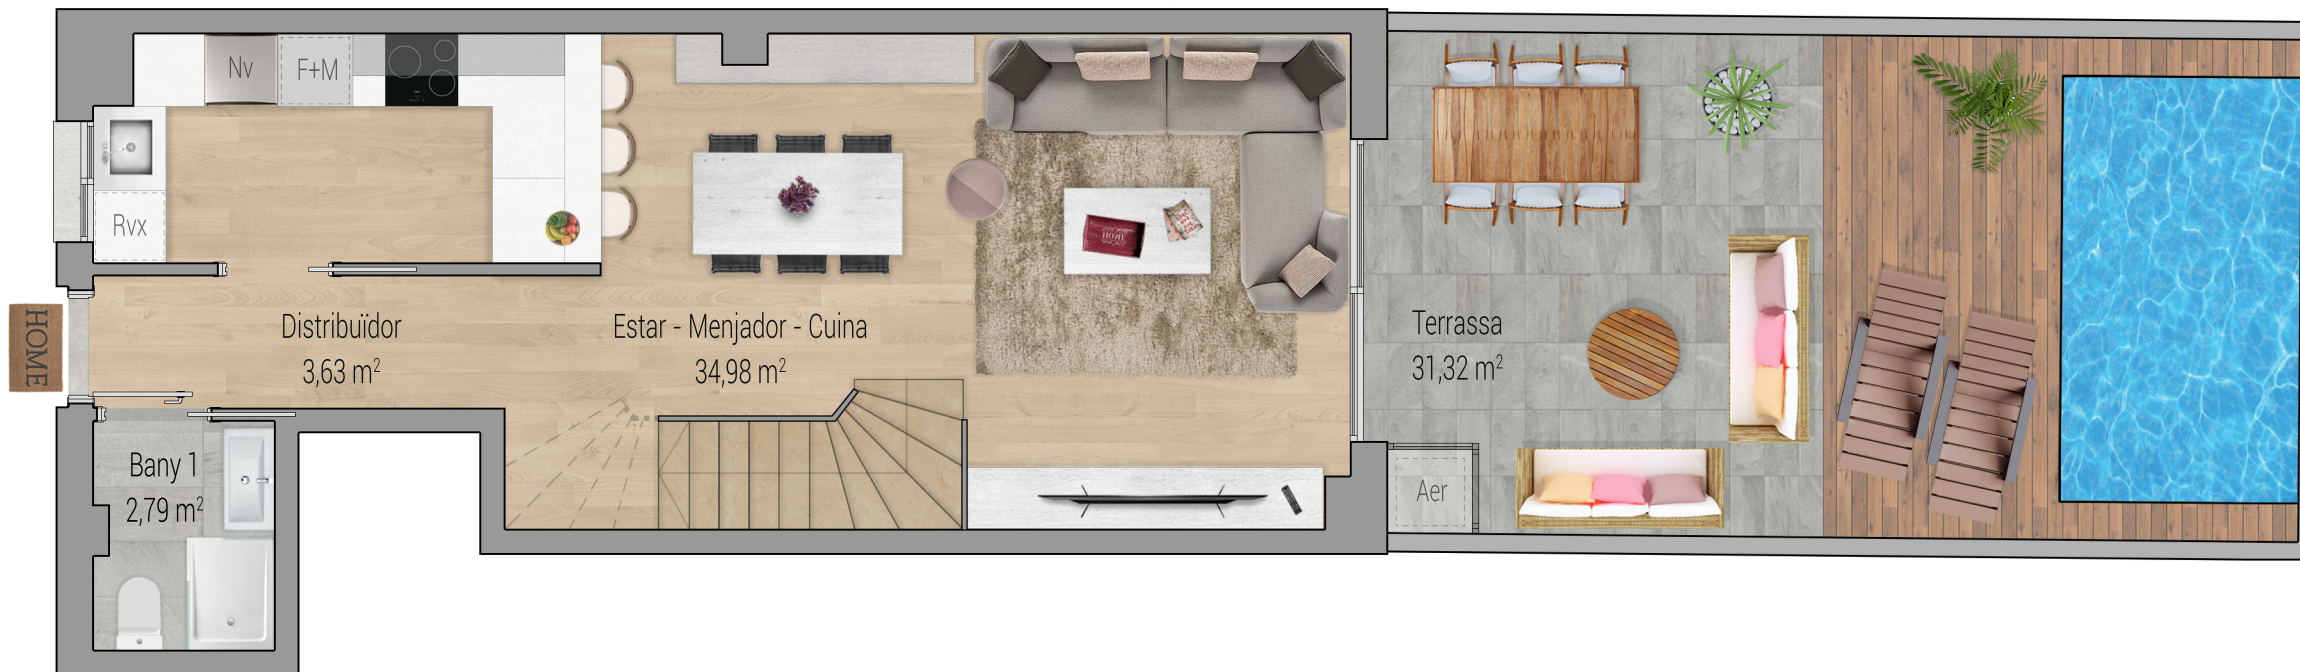

PLANTA PRIMERA

PLANTA BAIXA

VIVIM LA PLANA
· SANT BOI ·

Promoció habitatges a Sant Boi de Llobregat
C/ de La Plana, 45-53

Baixos 5^a

TOTAL SUP. CONSTRUÏDA = 124,78 m²