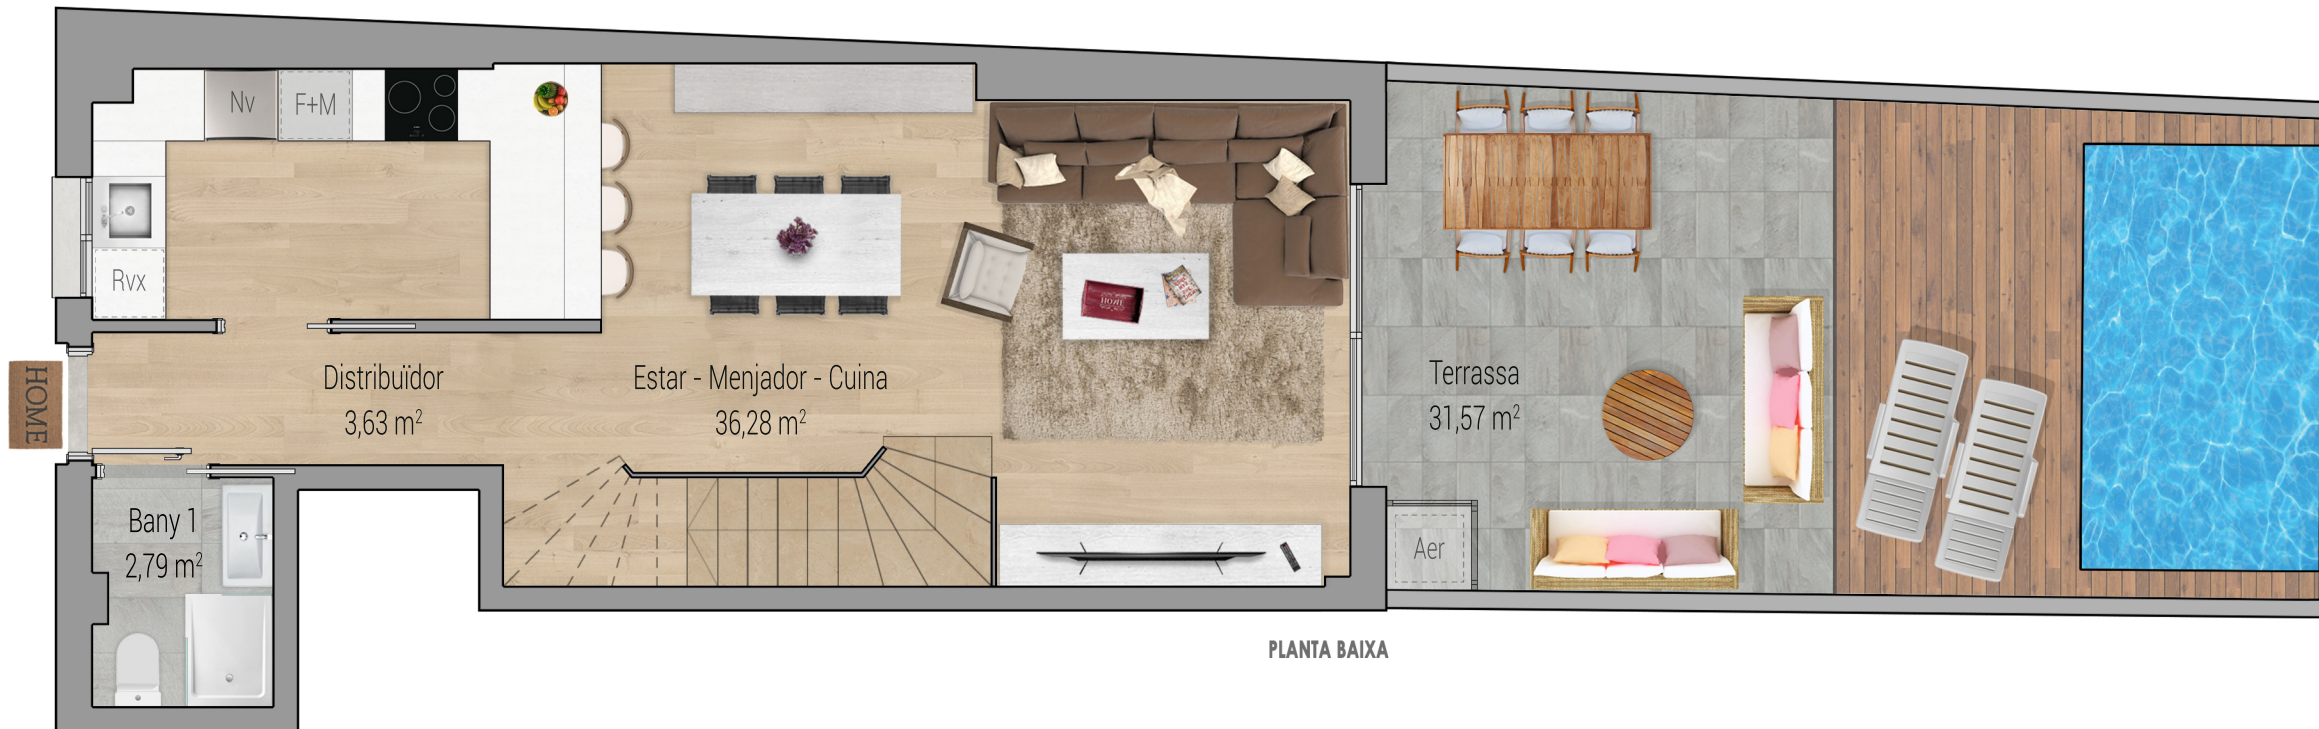

PLANTA PRIMERA

PLANTA BAIXA

**VIVIM LA PLANA**  
· SANT BOI ·

Promoció habitatges a Sant Boi de Llobregat  
C/ de La Plana, 45-53

**Baixos 1<sup>a</sup>**

**TOTAL SUP. CONSTRUÏDA = 136,70 m²**