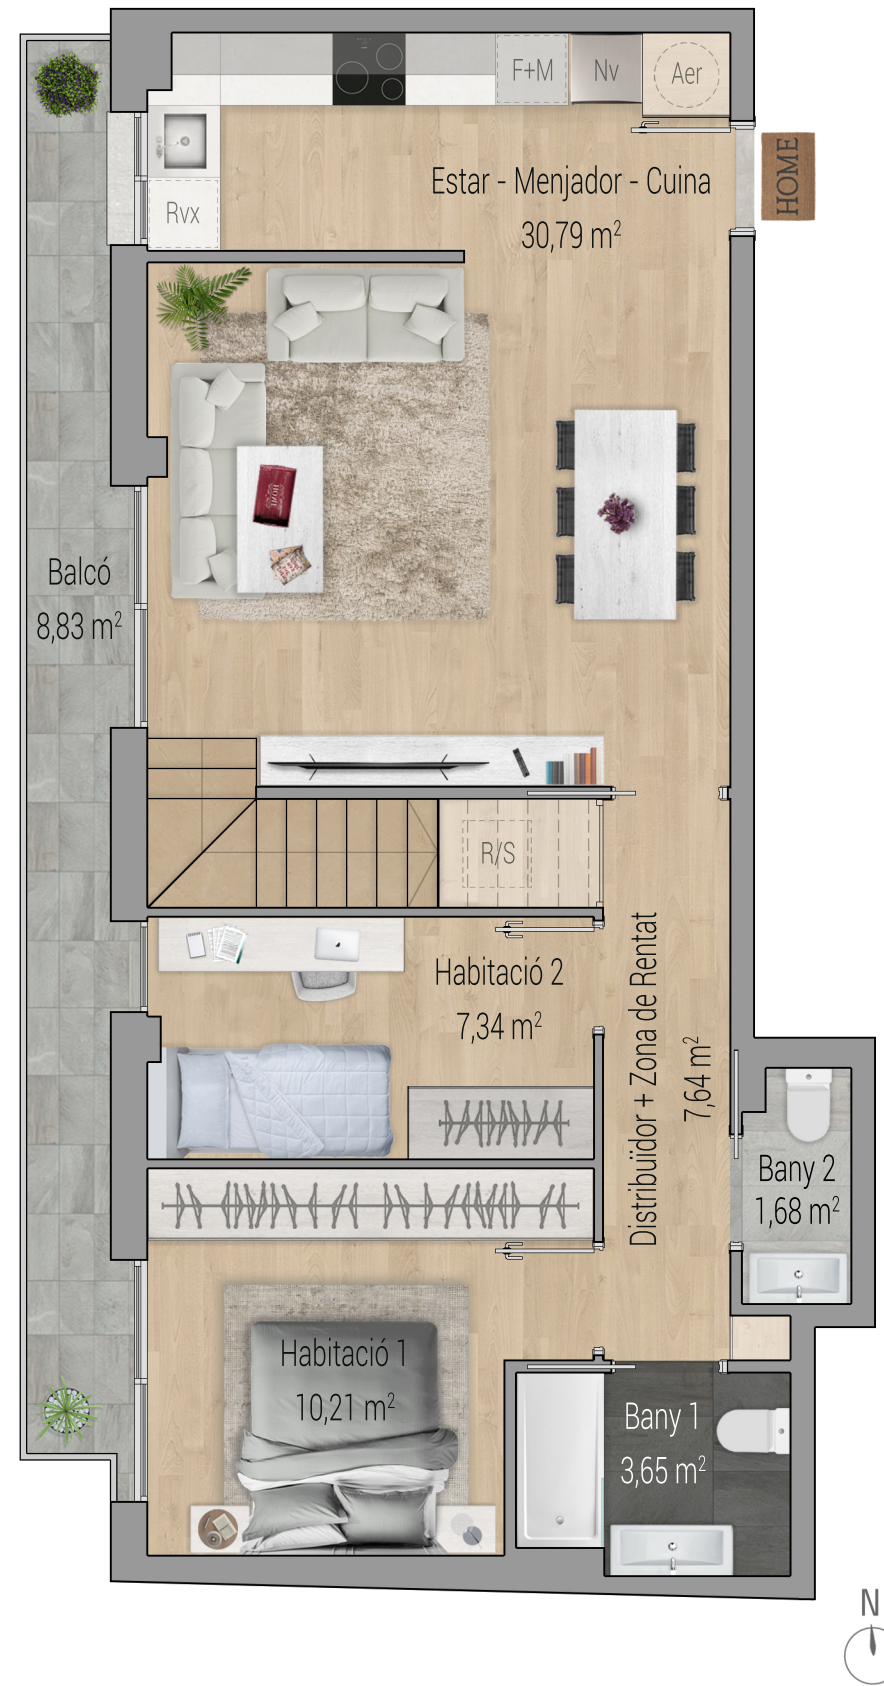

PLANTA SEGONA

VIVIM LA PLANA
· SANT BOI ·

Promoció habitatges a Sant Boi de Llobregat
C/ Baldiri Comas, 40-48

Dúplex D

TOTAL SUP. CONSTRUÏDA = 144,05 m²