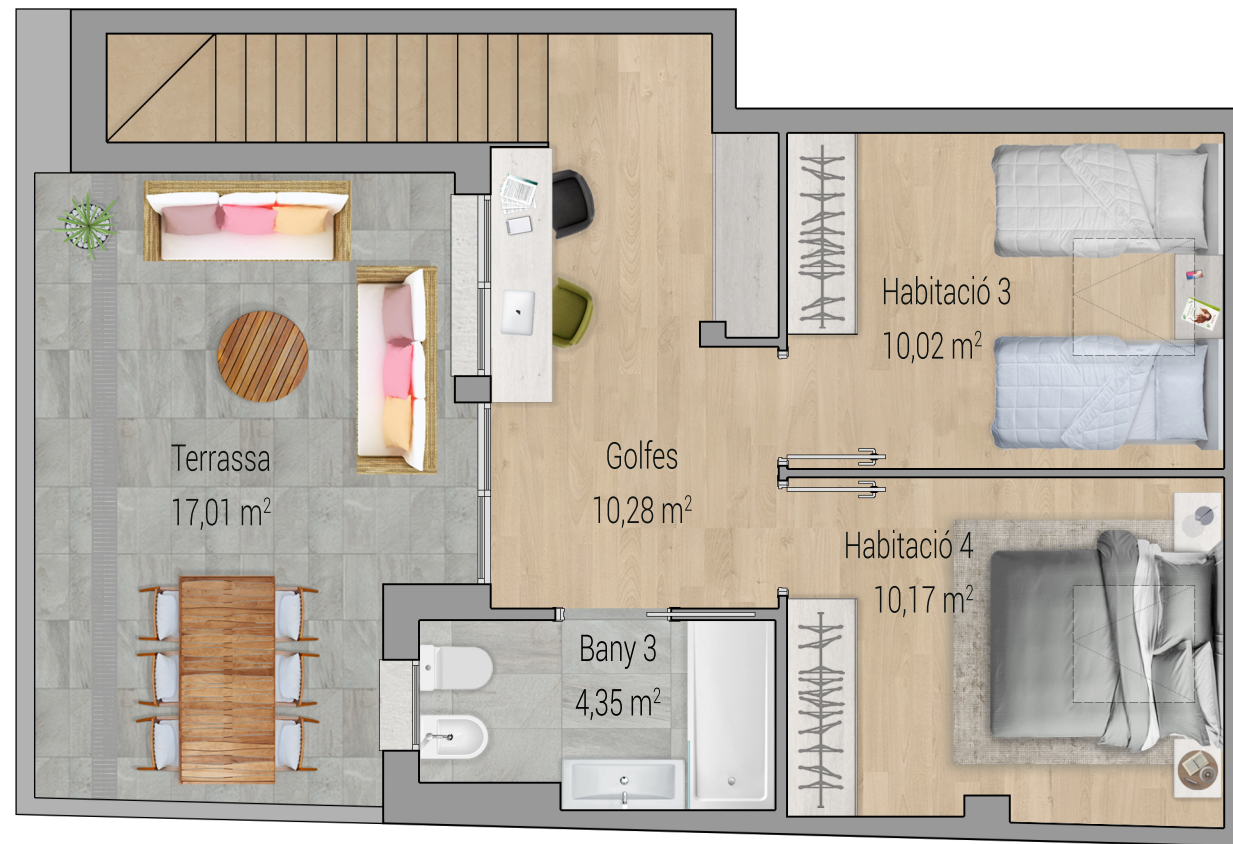

PLANTA SEGONA

VIVIM LA PLANA
· SANT BOI ·

Promoció habitatges a Sant Boi de Llobregat
C/ Baldiri Comas, 40-48

Dúplex D

TOTAL SUP. CONSTRUÏDA = 144,05 m²