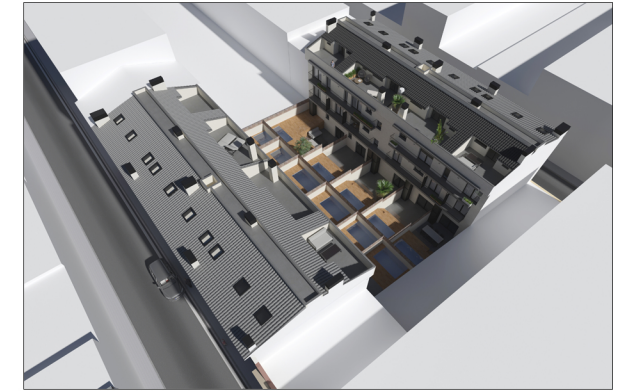

PLANTA SEGONA

VIVIM LA PLANA
· SANT BOI ·

Promoció habitatges a Sant Boi de Llobregat
C/ Baldiri Comas, 40-48

Dúplex B

TOTAL SUP. CONSTRUÏDA = 159,41 m²