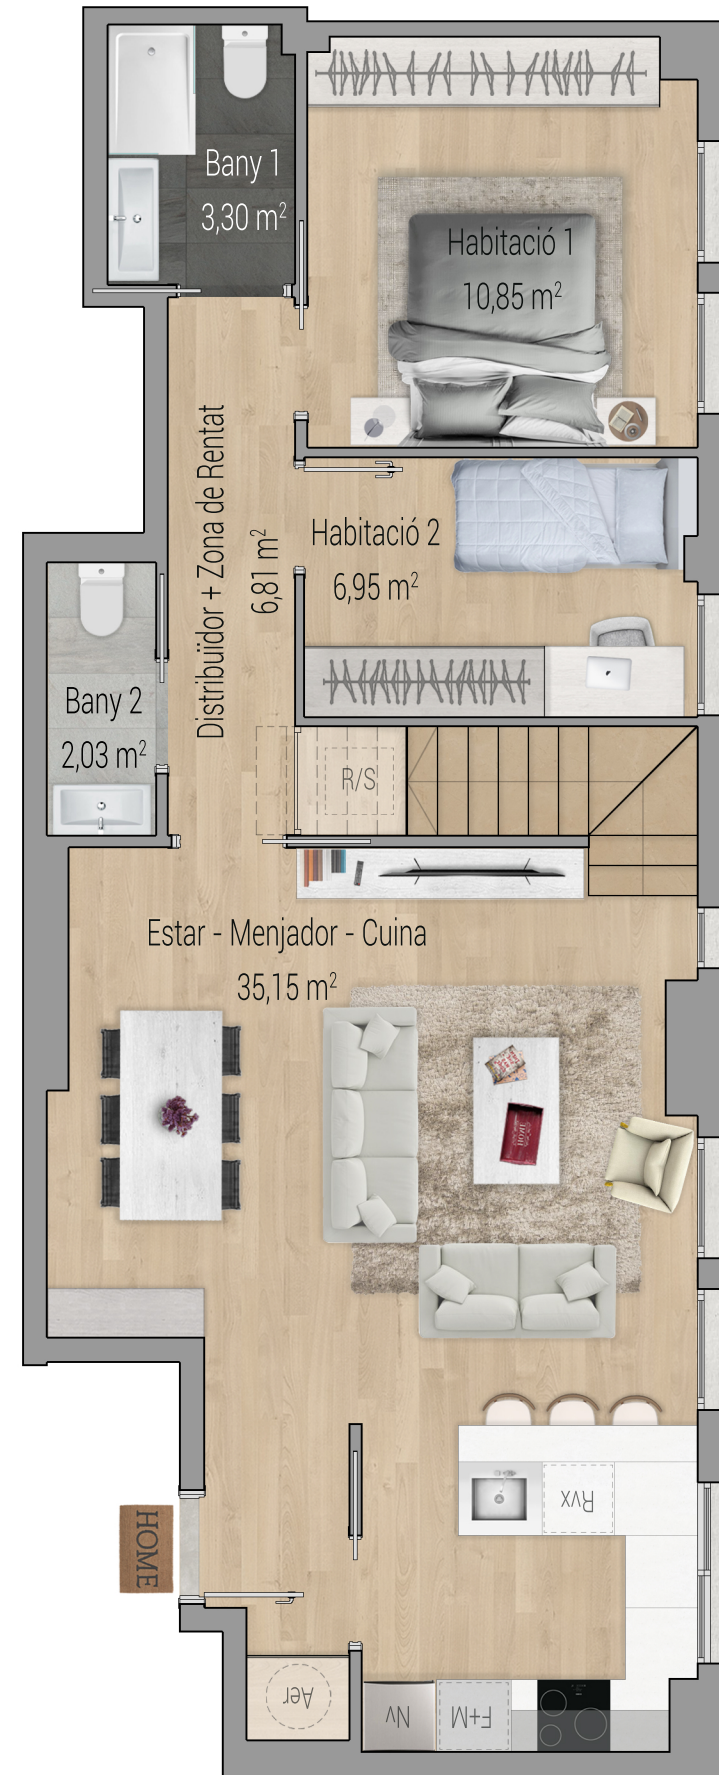

PLANTA SEGONA

VIVIM LA PLANA
· SANT BOI ·

Promoció habitatges a Sant Boi de Llobregat
C/ Baldiri Comas, 40-48

Dúplex B

TOTAL SUP. CONSTRUÏDA = 159,41 m²