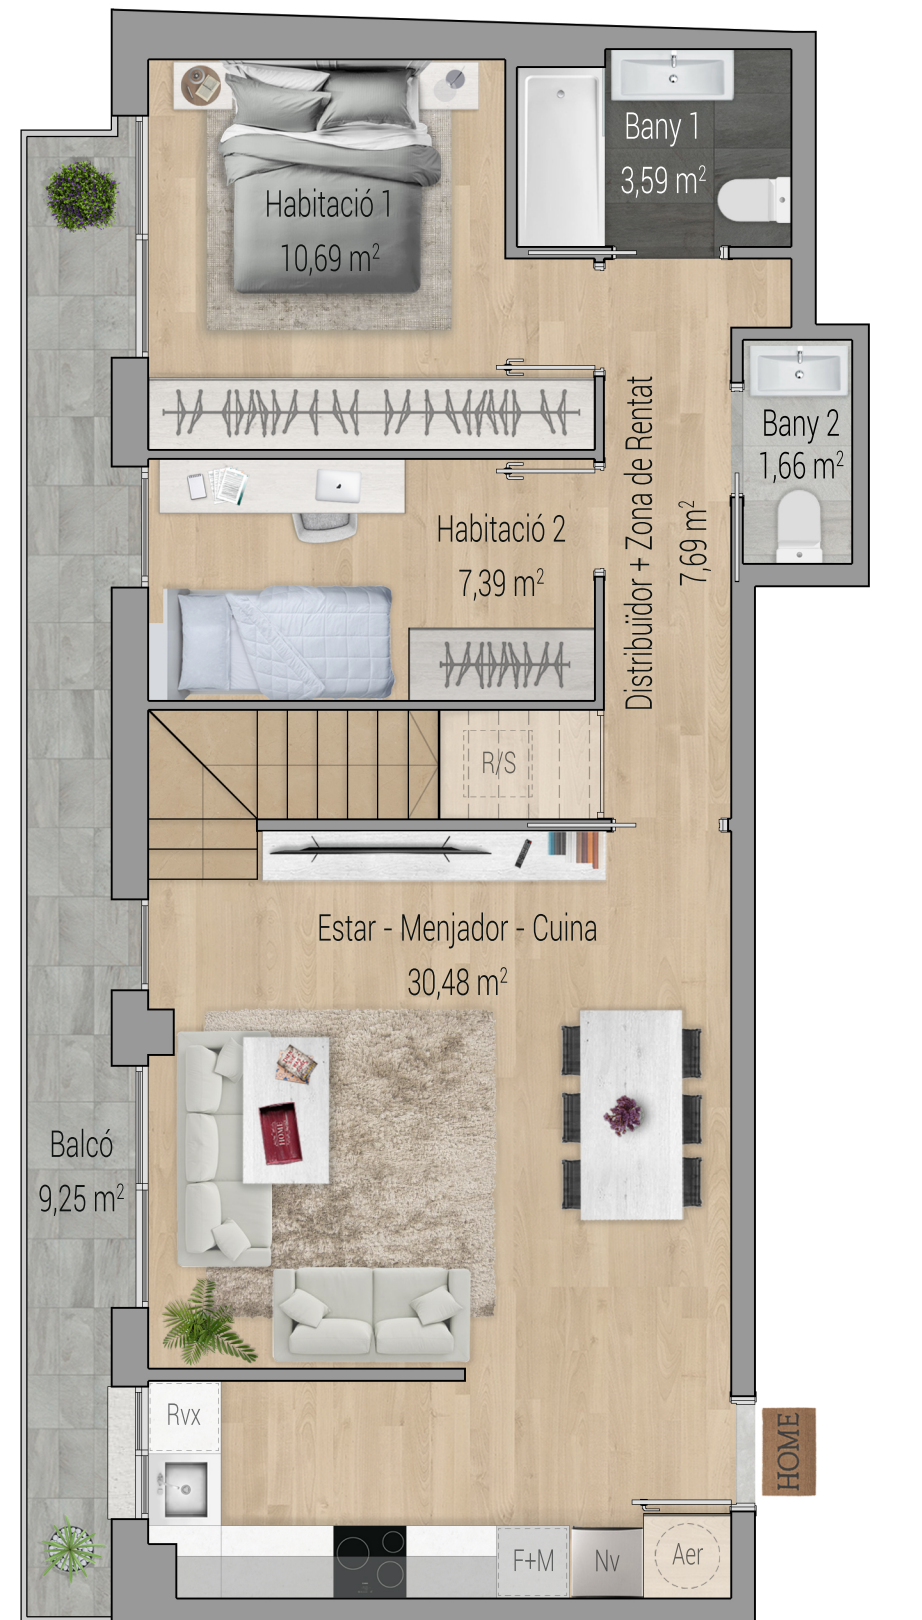

PLANTA SEGONA

VIVIM LA PLANA
· SANT BOI ·

Promoció habitatges a Sant Boi de Llobregat
C/ Baldiri Comas, 40-48

Dúplex A

TOTAL SUP. CONSTRUÏDA = 145,57 m²