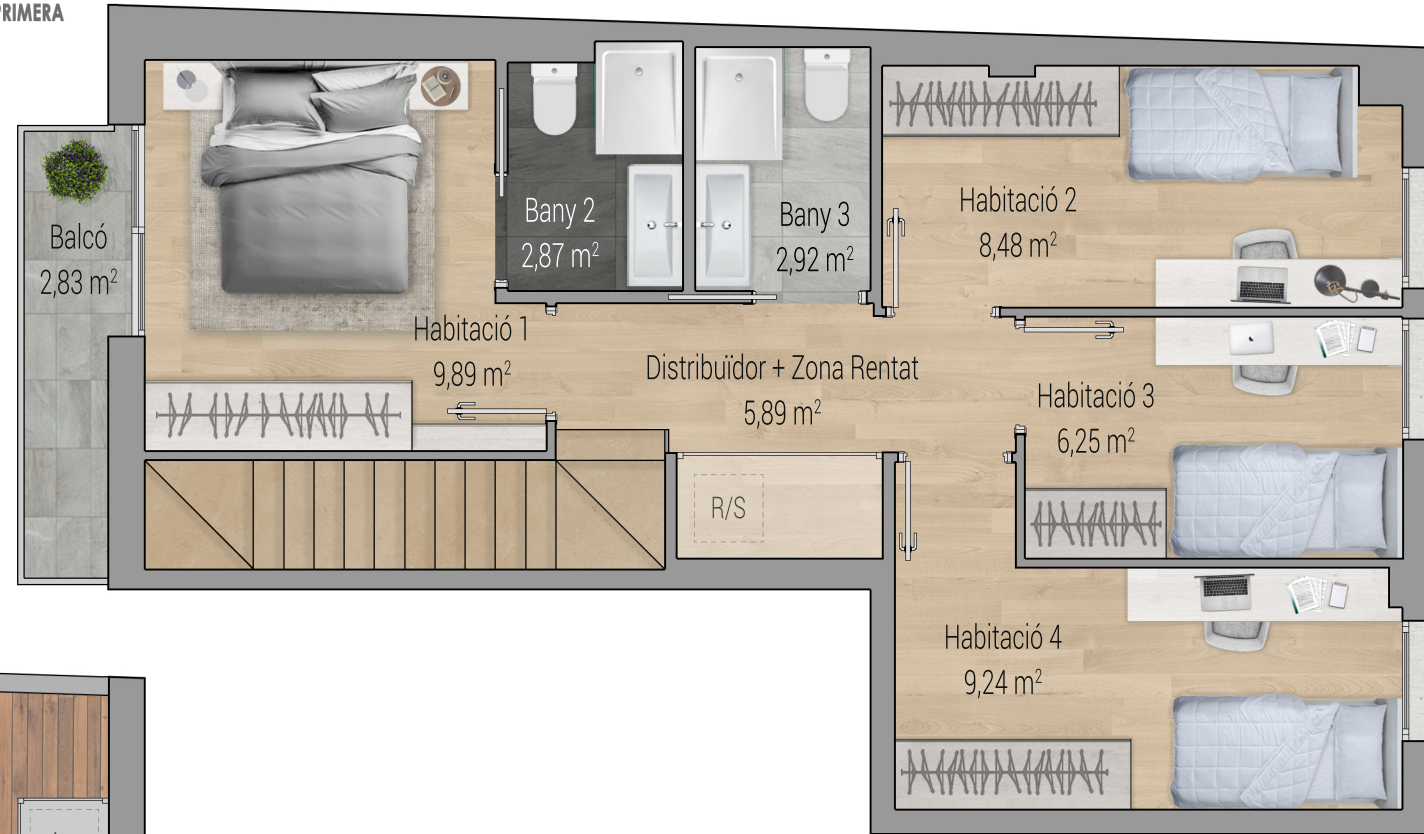

PLANTA PRIMERA

PLANTA BAIXA

Baixos 1^a

VIVIM LA PLANA
· SANT BOI ·

Promoció habitatges a Sant Boi de Llobregat
C/ Baldiri Comas, 40-48

TOTAL SUP. CONSTRUÏDA = 177,03 m²