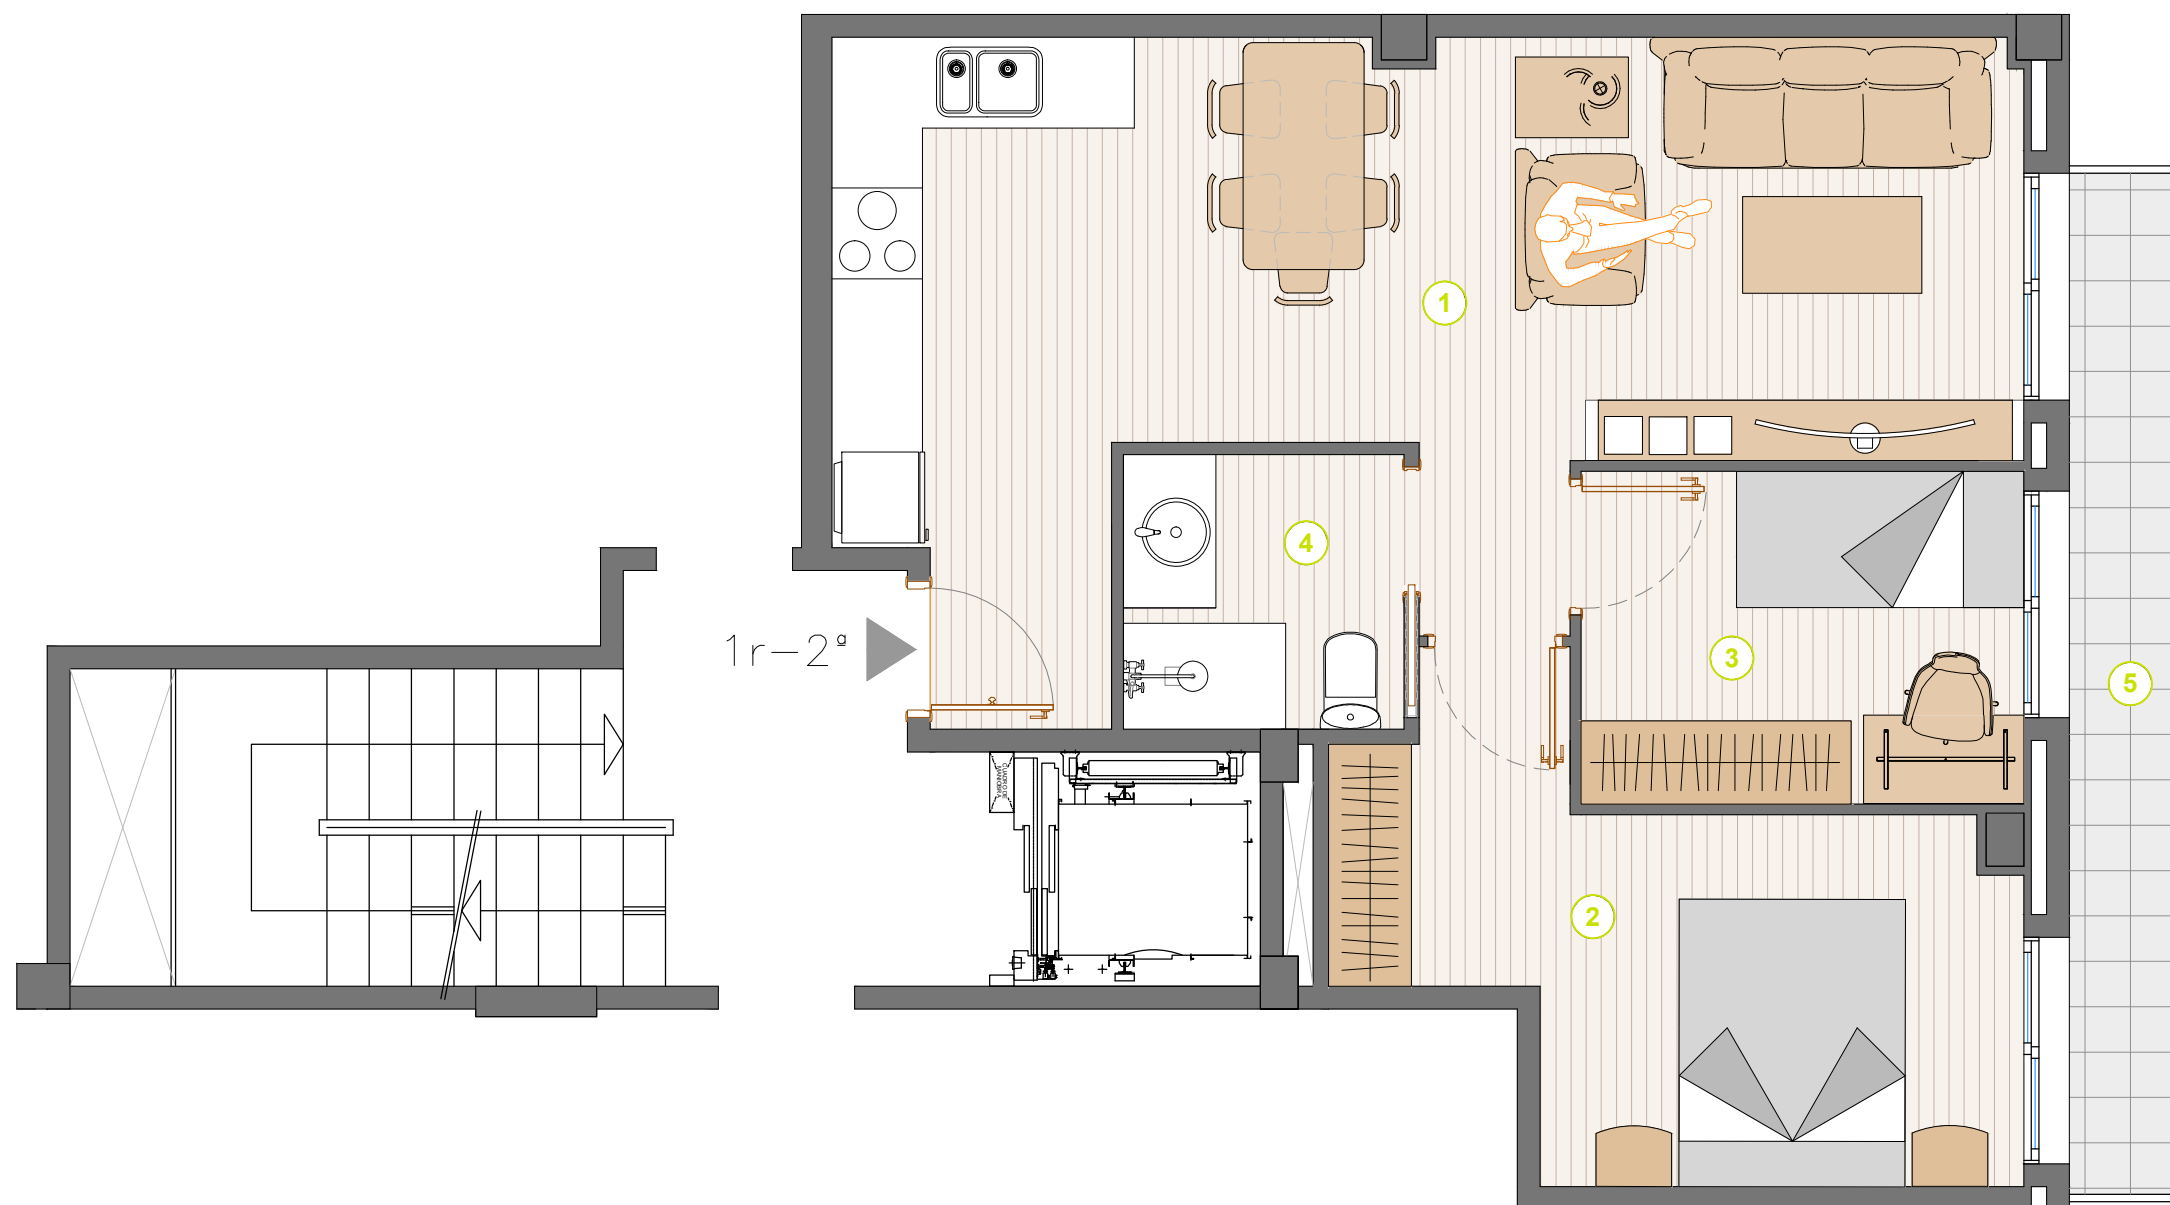

RESIDENCIAL
ZONA ESPORTIVA CORNELLÀ
 HABITATGE CORNELLÀ DE LLOBREGAT
 C/ VERGE DE MONTSERRAT 41

B 1^a

QUADRE DE SUPERFÍCIES		
HABITATGE PIS - B 1 ^a		
DEPENDÈNCIES		SUP/m ²
1	SALA - MENJADOR - CUINA	29.58 m ²
2	DORMITORI 1	12.57 m ²
3	DORMITORI 2	06.77 m ²
4	DORMITORI 3	06.86 m ²
5	BANY 1	04.78 m ²
6	BANY 2	03.29 m ²
7	ENTRADA	03.30 m ²
8	PAS	04.71 m ²
SUPERFÍCIE INTERIOR TOTAL ÚTIL		71.86 m ²
SUP. TOTAL CONSTRUÏDA		82.03 m²

E: 1/50

0 0,5m 1m 2m

vivim
 immobiliària

RESIDENCIAL
ZONA ESPORTIVA CORNELLÀ
 HABITATGE CORNELLÀ DE LLOBREGAT
 C/ VERGE DE MONTSERRAT 41

1r 2^a

QUADRE DE SUPERFÍCIES		
HABITATGE PIS - 1r 2 ^a		
DEPENDÈNCIES		SUP/m ²
1	SALA - MENJADOR - CUINA	25.38 m ²
2	DORMITORI 1	10.72 m ²
3	DORMITORI 2	06.45 m ²
4	BANY 1	03.37 m ²
SUPERFÍCIE INTERIOR TOTAL ÚTIL		45.49 m ²
5	TERRASSA 1	05.06 m ²
SUPERFÍCIE TOTAL ÚTIL		50.98 m ²
SUP. TOTAL CONSTRUÏDA		58.72 m²

E: 1/50

vivim
 immobiliària

RESIDENCIAL
ZONA ESPORTIVA CORNELLÀ
 HABITATGE CORNELLÀ DE LLOBREGAT
 C/ VERGE DE MONTSERRAT 41

2n 2^a

QUADRE DE SUPERFÍCIES

HABITATGE PIS - 2n 2 ^a		
DEPENDÈNCIES		SUP/m ²
1	ENTRADA	03.87 m ²
2	SALA - MENJADOR - CUINA	20.38 m ²
3	DORMITORI 1	07.64 m ²
4	BANY 1	03.12 m ²
5	ESTUDI (PLANTA SUPERIOR)	10.26 m ²
SUPERFÍCIE INTERIOR TOTAL ÚTIL		45.27 m ²
6	TERRASSA 1	03.23 m ²
7	TERRASSA 2 (PLANTA SUPERIOR)	06.20 m ²
SUPERFÍCIE TOTAL ÚTIL		54.70 m ²
SUP. TOTAL CONSTRUÏDA		74.44 m²