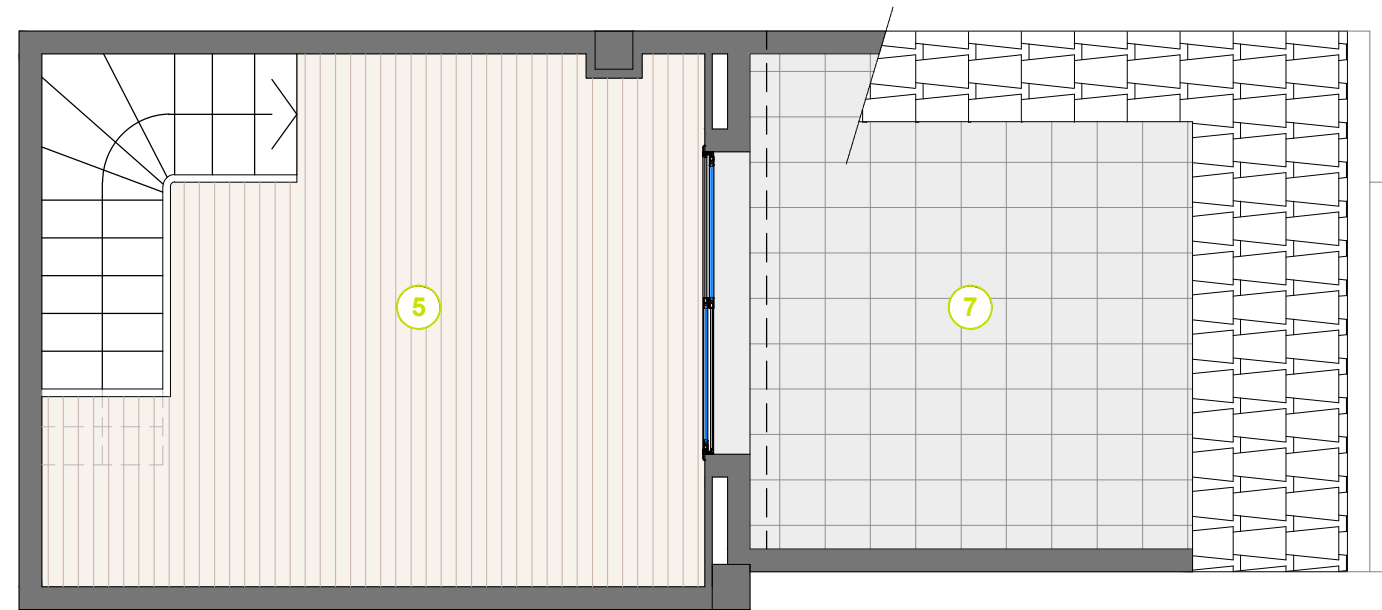

E: 1/50

0 0,5m 1m 2m

vivim
 immobiliària

RESIDENCIAL
ZONA ESPORTIVA CORNELLÀ
 HABITATGE CORNELLÀ DE LLOBREGAT
 C/ VERGE DE MONTSERRAT 41

1r 2^a

QUADRE DE SUPERFÍCIES		
HABITATGE PIS - 1r 2 ^a		
DEPENDÈNCIES		SUP/m ²
1	SALA - MENJADOR - CUINA	25.38 m ²
2	DORMITORI 1	10.72 m ²
3	DORMITORI 2	06.45 m ²
4	BANY 1	03.37 m ²
SUPERFÍCIE INTERIOR TOTAL ÚTIL		45.49 m ²
5	TERRASSA 1	05.06 m ²
SUPERFÍCIE TOTAL ÚTIL		50.98 m ²
SUP. TOTAL CONSTRUÏDA		58.72 m²

E: 1/50

vivim
 immobiliària

RESIDENCIAL
ZONA ESPORTIVA CORNELLÀ
 HABITATGE CORNELLÀ DE LLOBREGAT
 C/ VERGE DE MONTSERRAT 41

2n 2^a

QUADRE DE SUPERFÍCIES

HABITATGE PIS - 2n 2 ^a		
DEPENDÈNCIES		SUP/m ²
1	ENTRADA	03.87 m ²
2	SALA - MENJADOR - CUINA	20.38 m ²
3	DORMITORI 1	07.64 m ²
4	BANY 1	03.12 m ²
5	ESTUDI (PLANTA SUPERIOR)	10.26 m ²
SUPERFÍCIE INTERIOR TOTAL ÚTIL		45.27 m ²
6	TERRASSA 1	03.23 m ²
7	TERRASSA 2 (PLANTA SUPERIOR)	06.20 m ²
SUPERFÍCIE TOTAL ÚTIL		54.70 m ²
SUP. TOTAL CONSTRUÏDA		74.44 m²