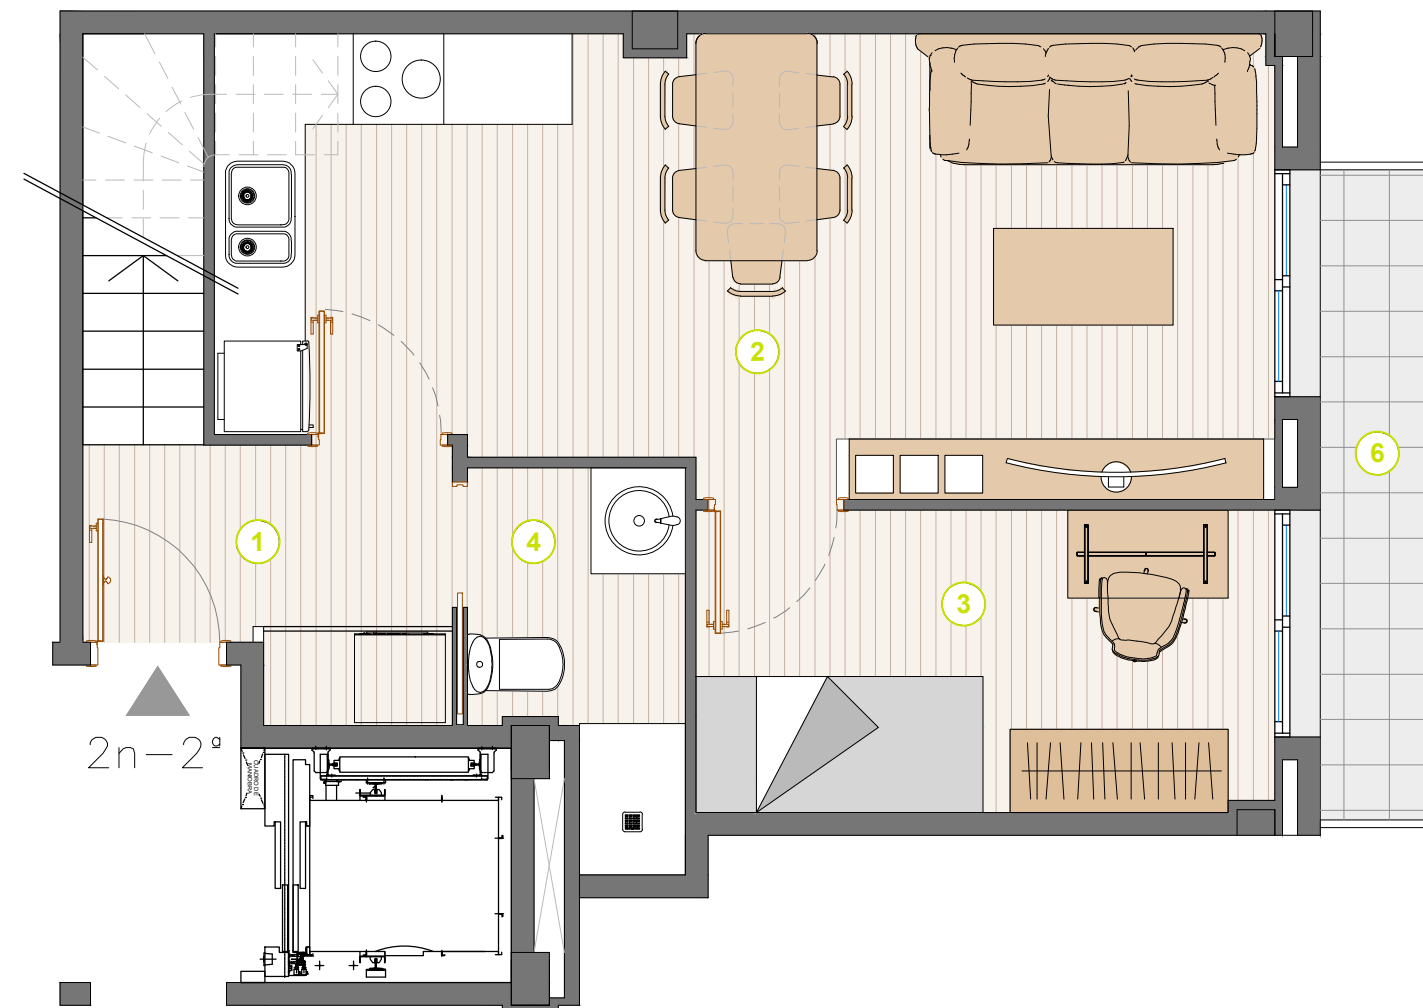

RESIDENCIAL
ZONA ESPORTIVA CORNELLÀ
 HABITATGE CORNELLÀ DE LLOBREGAT
 C/ VERGE DE MONTSERRAT 41

B 1^a

QUADRE DE SUPERFÍCIES		
HABITATGE PIS - B 1 ^a		
DEPENDÈNCIES		SUP/m ²
1	SALA - MENJADOR - CUINA	29.58 m ²
2	DORMITORI 1	12.57 m ²
3	DORMITORI 2	06.77 m ²
4	DORMITORI 3	06.86 m ²
5	BANY 1	04.78 m ²
6	BANY 2	03.29 m ²
7	ENTRADA	03.30 m ²
8	PAS	04.71 m ²
SUPERFÍCIE INTERIOR TOTAL ÚTIL		71.86 m ²
SUP. TOTAL CONSTRUÏDA		82.03 m²

E: 1/50

0 0,5m 1m 2m

vivim
 immobiliària

RESIDENCIAL
ZONA ESPORTIVA CORNELLÀ
 HABITATGE CORNELLÀ DE LLOBREGAT
 C/ VERGE DE MONTSERRAT 41

1r 2^a

QUADRE DE SUPERFÍCIES		
HABITATGE PIS - 1r 2 ^a		
DEPENDÈNCIES		SUP/m ²
1	SALA - MENJADOR - CUINA	25.38 m ²
2	DORMITORI 1	10.72 m ²
3	DORMITORI 2	06.45 m ²
4	BANY 1	03.37 m ²
SUPERFÍCIE INTERIOR TOTAL ÚTIL		45.49 m ²
5	TERRASSA 1	05.06 m ²
SUPERFÍCIE TOTAL ÚTIL		50.98 m ²
SUP. TOTAL CONSTRUÏDA		58.72 m²

E: 1/50

vivim
 immobiliària

RESIDENCIAL
ZONA ESPORTIVA CORNELLÀ
 HABITATGE CORNELLÀ DE LLOBREGAT
 C/ VERGE DE MONTSERRAT 41

2n 2^a

QUADRE DE SUPERFÍCIES

HABITATGE PIS - 2n 2 ^a		
DEPENDÈNCIES		SUP/m ²
1	ENTRADA	03.87 m ²
2	SALA - MENJADOR - CUINA	20.38 m ²
3	DORMITORI 1	07.64 m ²
4	BANY 1	03.12 m ²
5	ESTUDI (PLANTA SUPERIOR)	10.26 m ²
SUPERFÍCIE INTERIOR TOTAL ÚTIL		45.27 m ²
6	TERRASSA 1	03.23 m ²
7	TERRASSA 2 (PLANTA SUPERIOR)	06.20 m ²
SUPERFÍCIE TOTAL ÚTIL		54.70 m ²
SUP. TOTAL CONSTRUÏDA		74.44 m²