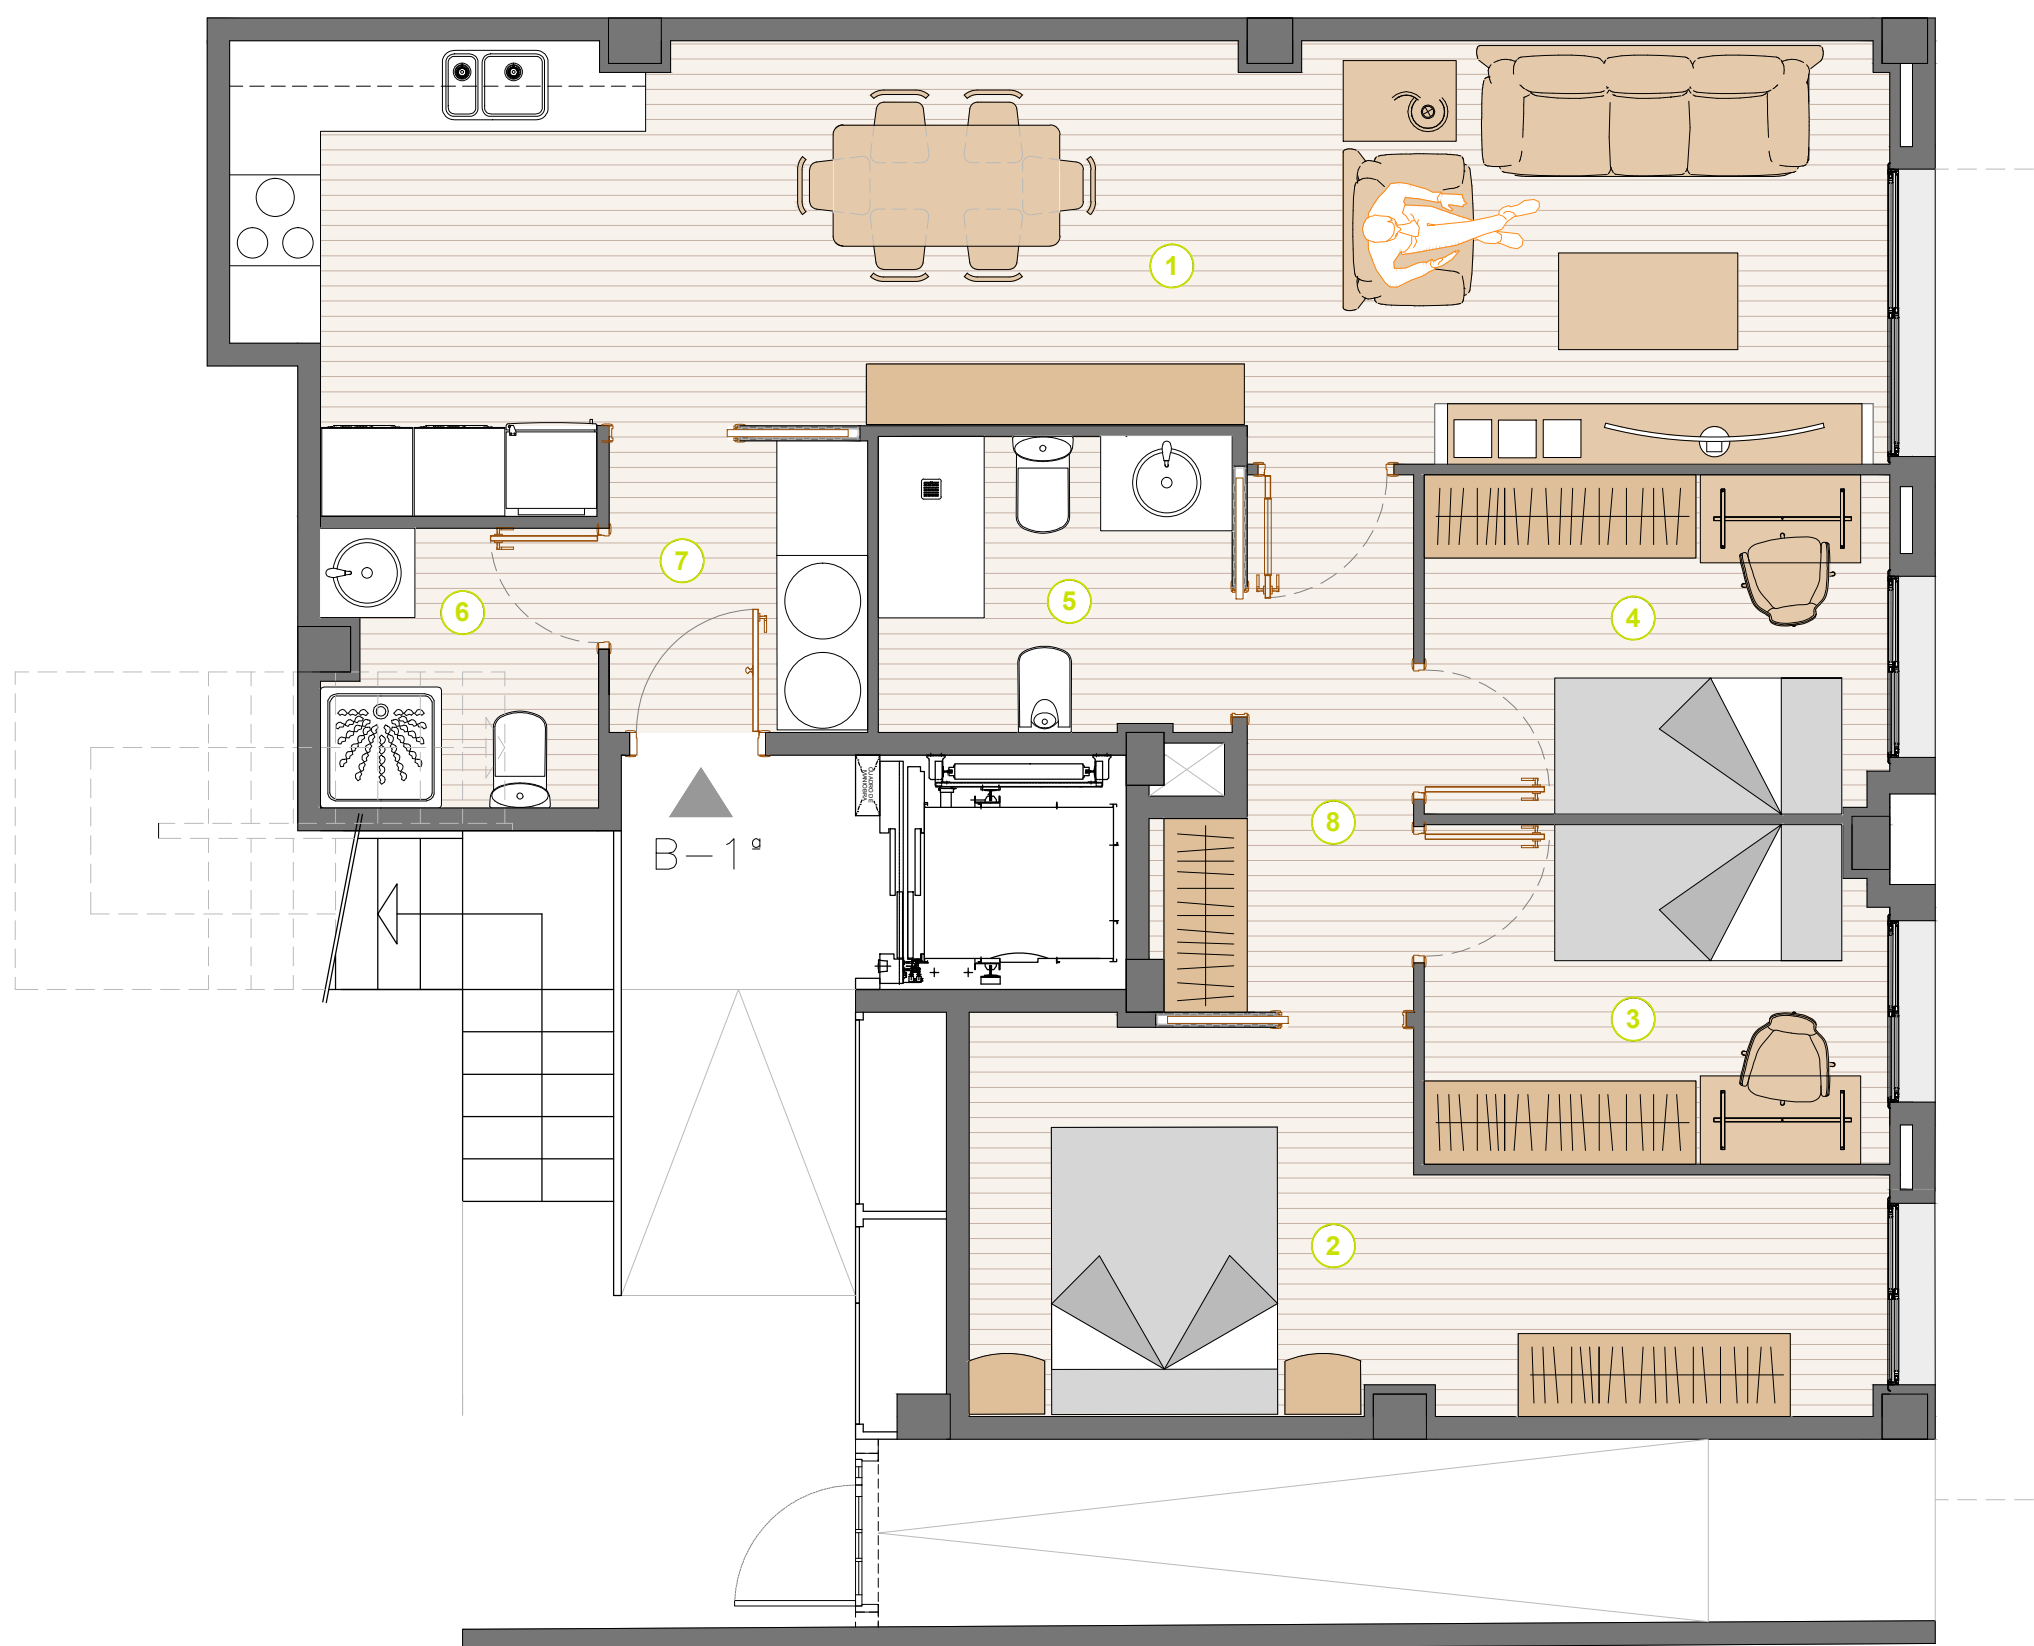

RESIDENCIAL
ZONA ESPORTIVA CORNELLÀ
 HABITATGE CORNELLÀ DE LLOBREGAT
 C/ VERGE DE MONTSERRAT 41

B 1^a

QUADRE DE SUPERFÍCIES		
HABITATGE PIS - B 1 ^a		
DEPENDÈNCIES		SUP/m ²
1	SALA - MENJADOR - CUINA	29.58 m ²
2	DORMITORI 1	12.57 m ²
3	DORMITORI 2	06.77 m ²
4	DORMITORI 3	06.86 m ²
5	BANY 1	04.78 m ²
6	BANY 2	03.29 m ²
7	ENTRADA	03.30 m ²
8	PAS	04.71 m ²
SUPERFÍCIE INTERIOR TOTAL ÚTIL		71.86 m ²
SUP. TOTAL CONSTRUÏDA		82.03 m²

E: 1/50

0 0,5m 1m 2m

vivim
 immobiliària

RESIDENCIAL
ZONA ESPORTIVA CORNELLÀ
 HABITATGE CORNELLÀ DE LLOBREGAT
 C/ VERGE DE MONTSERRAT 41

1r 2^a

QUADRE DE SUPERFÍCIES		
HABITATGE PIS - 1r 2 ^a		
DEPENDÈNCIES		SUP/m ²
1	SALA - MENJADOR - CUINA	25.38 m ²
2	DORMITORI 1	10.72 m ²
3	DORMITORI 2	06.45 m ²
4	BANY 1	03.37 m ²
SUPERFÍCIE INTERIOR TOTAL ÚTIL		45.49 m ²
5	TERRASSA 1	05.06 m ²
SUPERFÍCIE TOTAL ÚTIL		50.98 m ²
SUP. TOTAL CONSTRUÏDA		58.72 m²

E: 1/50

vivim
 immobiliària

RESIDENCIAL
ZONA ESPORTIVA CORNELLÀ
 HABITATGE CORNELLÀ DE LLOBREGAT
 C/ VERGE DE MONTSERRAT 41

2n 2^a

QUADRE DE SUPERFÍCIES

HABITATGE PIS - 2n 2 ^a		
DEPENDÈNCIES		SUP/m ²
1	ENTRADA	03.87 m ²
2	SALA - MENJADOR - CUINA	20.38 m ²
3	DORMITORI 1	07.64 m ²
4	BANY 1	03.12 m ²
5	ESTUDI (PLANTA SUPERIOR)	10.26 m ²
SUPERFÍCIE INTERIOR TOTAL ÚTIL		45.27 m ²
6	TERRASSA 1	03.23 m ²
7	TERRASSA 2 (PLANTA SUPERIOR)	06.20 m ²
SUPERFÍCIE TOTAL ÚTIL		54.70 m ²
SUP. TOTAL CONSTRUÏDA		74.44 m²