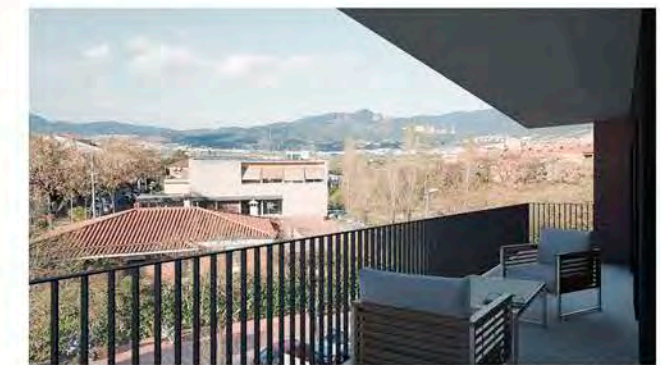

vivim
immobiliària

RESIDENCIAL
SANTA COLOMA CENTRE

Promoció habitatges Santa Coloma de Cervelló
C/Pau Casals nº 14

BAIXOS 3^a
ESCALA A

TOTAL SUPERFÍCIE INTERIOR:
ÚTIL = 56,88 m²
CONSTRUÏDA = 63,50 m²