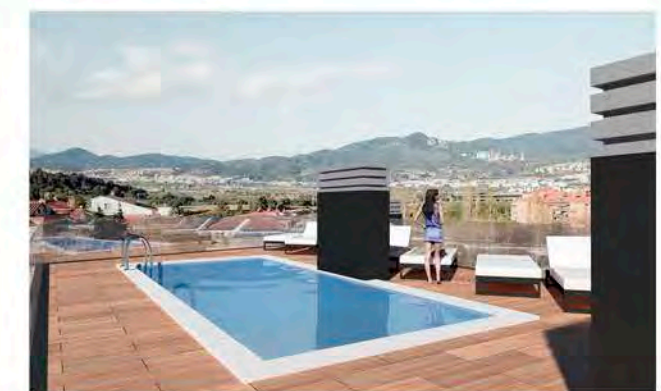

vivim
immobiliària

RESIDENCIAL
SANTA COLOMA CENTRE

Promoció habitatges Santa Coloma de Cervelló
C/Pau Casals nº 14

BAIXOS 3^a
ESCALA A

TOTAL SUPERFÍCIE INTERIOR:
ÚTIL = 56,88 m²
CONSTRUÏDA = 63,50 m²