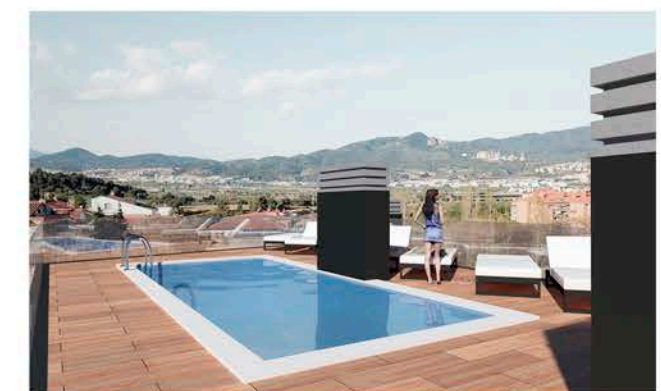

vivim
immobiliària

RESIDENCIAL
SANTA COLOMA CENTRE

Promoció habitatges Santa Coloma de Cervelló
C/Pau Casals nº 14

BAIXOS 1ª
ESCALA A

TOTAL SUPERFÍCIE INTERIOR:
ÚTIL = 63,59 m²
CONSTRUÏDA = 71,50 m²