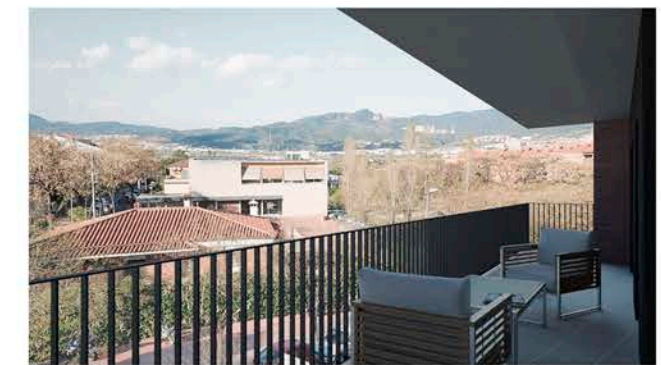

vivim
immobiliària

RESIDENCIAL
SANTA COLOMA CENTRE

Promoció habitatges Santa Coloma de Cervelló
C/Pau Casals nº 14

BAIXOS 1ª
ESCALA A

TOTAL SUPERFÍCIE INTERIOR:
ÚTIL = 63,59 m²
CONSTRUÏDA = 71,50 m²