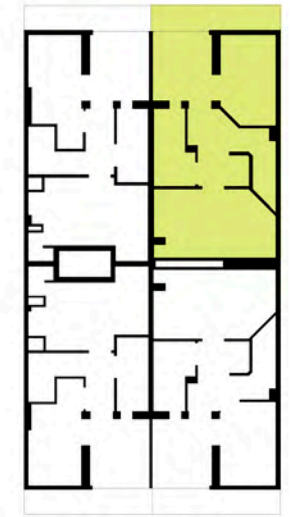

Promoció habitatges Sant Boi del Llobregat
C/Eusebi Güell n° 45-47

3r 2^a
PLANTA 3^º

TOTAL SUPERFÍCIE INTERIOR:
ÚTIL = 36,61 m²
CONSTRUÏDA = 42,78 m²

Promoció habitatges Sant Boi del Llobregat
C/Eusebi Güell n^o 45-47

3r 2^a
PLANTA SOTACOBERTA

TOTAL SUPERFÍCIE INTERIOR:
ÚTIL = 29,34 m²
CONSTRUÏDA = 37,63 m²