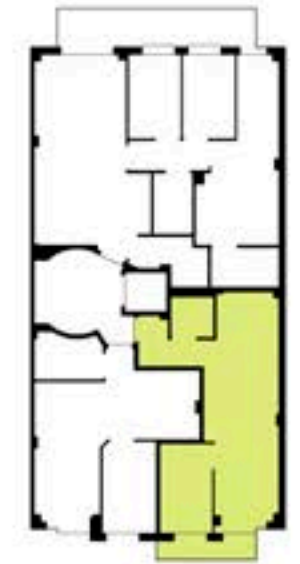

Promoció habitatges Sant Boi del Llobregat
C/Eusebi Güell n° 45-47

2n 2ª

TOTAL SUPERFÍCIE INTERIOR:
ÚTIL = 36,43 m²
CONSTRUÏDA = 43,27 m²