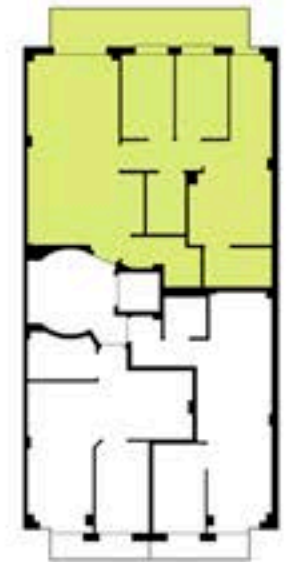

vivim  
immobiliària

Residencial  
**Eusebi Güell**  
Centre

Promoció habitatges Sant Boi del Llobregat  
C/Eusebi Güell n° 45-47

2n 1ª

TOTAL SUPERFÍCIE INTERIOR:  
ÚTIL = 70,75 m2  
CONSTRUÏDA = 82,15 m2